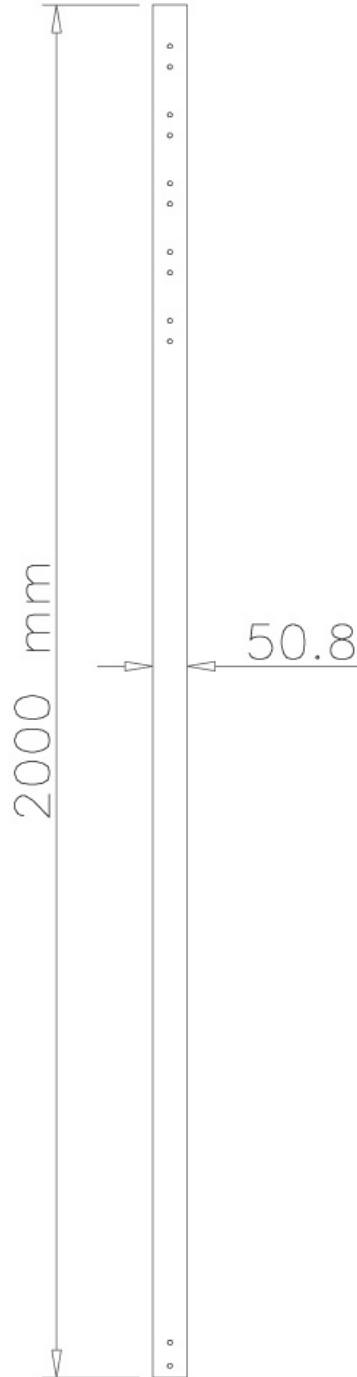

FPMA-CP200

NEOMOUNTS FPMA-CP200 TUBO DE

Neomounts

Measuring unit: mm