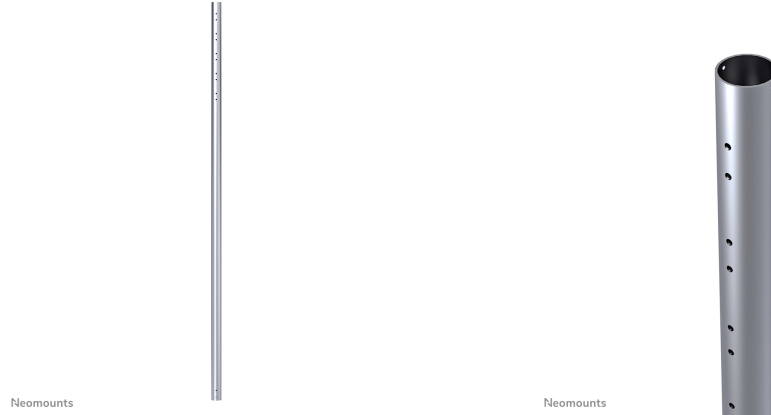

FPMA-CP200

NEOMOUNTS FPMA-CP200 TUBO DE

ESPECIFICACIONES

GENERAL

Peso mínimo	0 kg (por pantalla)
Peso máximo	50 kg (por pantalla)
Pantallas	1

FUNCIONALIDAD

Tipo	Fijo
Ajuste de altura	200 cm
Tipo de ajuste	Manual

INFORMACIÓN

Color	Plata
Material principal	Acero
Garantía	5 años
EAN code	8717371441944

*Nota: Los tamaños en pulgadas indicados son sólo una indicación, combinados con el peso y los tamaños VESA. El peso máximo y el tamaño VESA son restricciones absolutas para los productos y no deben superarse.

Neomounts FPMA-CP200 Tubo de extensión para soporte de techo TV - alt. 200 cm - máx 50 kg - adecuado para FPMA-C200/C400SILVER, PLASMA-C100 - plata

Al utilizar el Neomounts FPMA-CP200 poste de extensión, que son capaces de aumentar la distancia de la pantalla LCD / Plasma hasta el techo, hasta un total de 254 cm. Este polo es compatible para el techo LCD / Plasma monta FPMA-C200, FPMA-C400SILVER Y PLASMA-C100.

Debe pedirse Adicionalmente junto con el ceilingmount Este polo. El polo reemplaza el diámetro pole.The suministrado original del polo es de 6 cm.

Nota: para el techo LCD / Plasma montaje PLASMA-C100 son 2 polos de extensión necesarios!