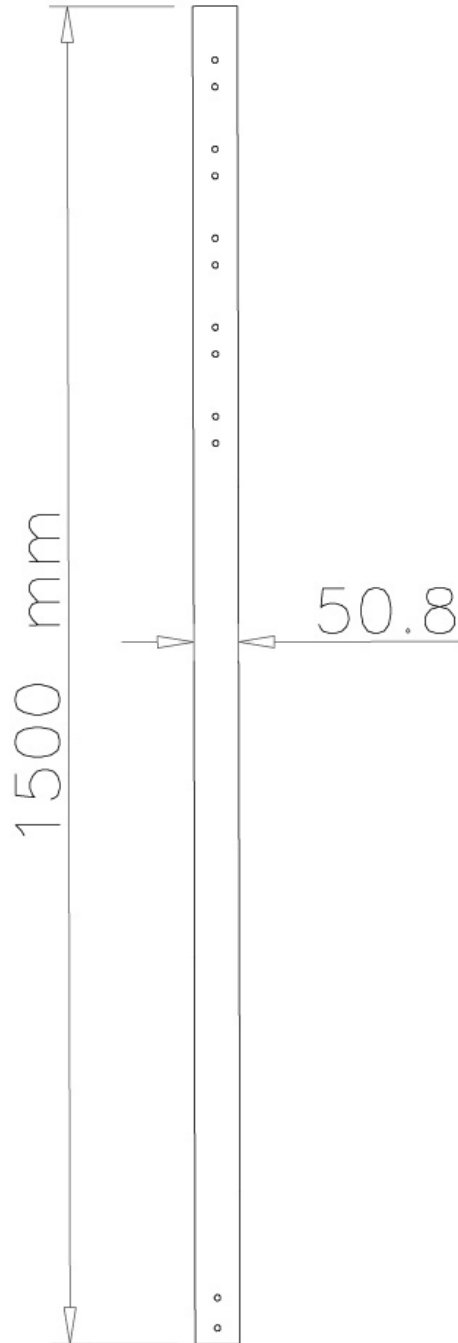

FPMA-CP150BLACK

NEOMOUNTS FPMA-CP150BLACK TUBO DE

Neomounts

Measuring unit: mm