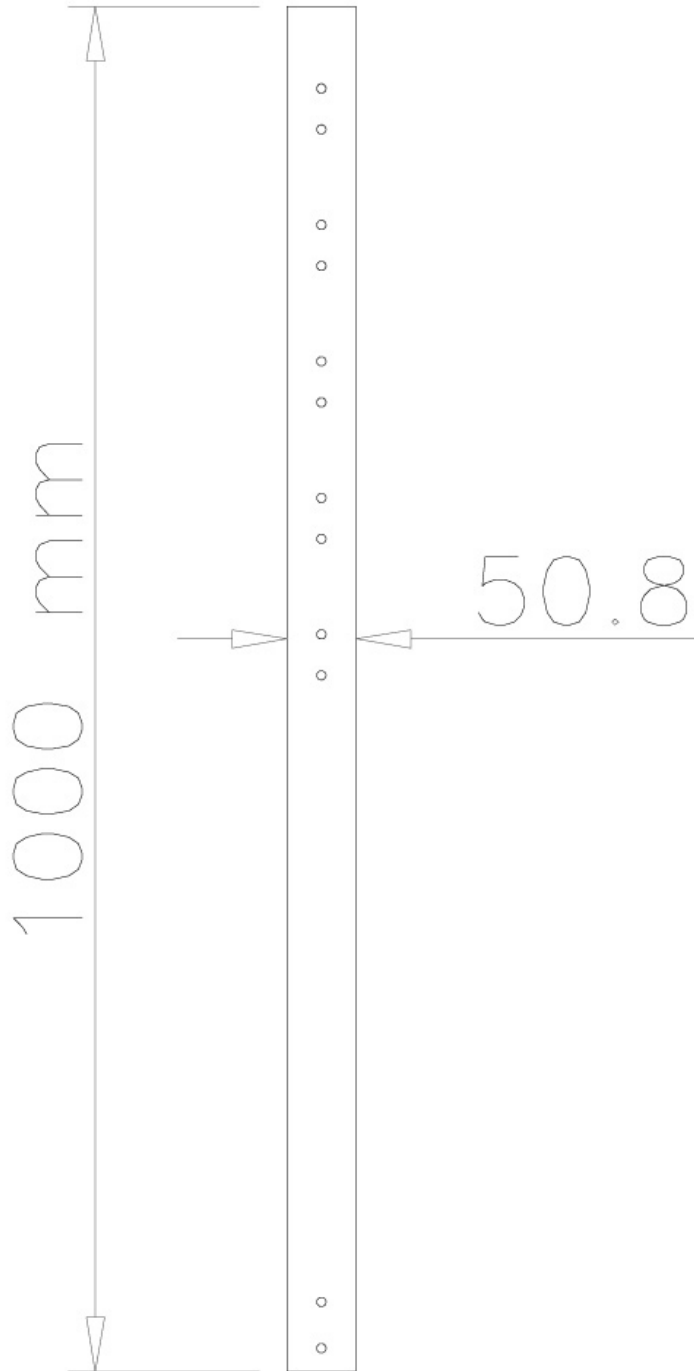

FPMA-CP100BLACK

NEOMOUNTS FPMA-CP100BLACK TUBO DE

Neomounts

Measuring unit: mm