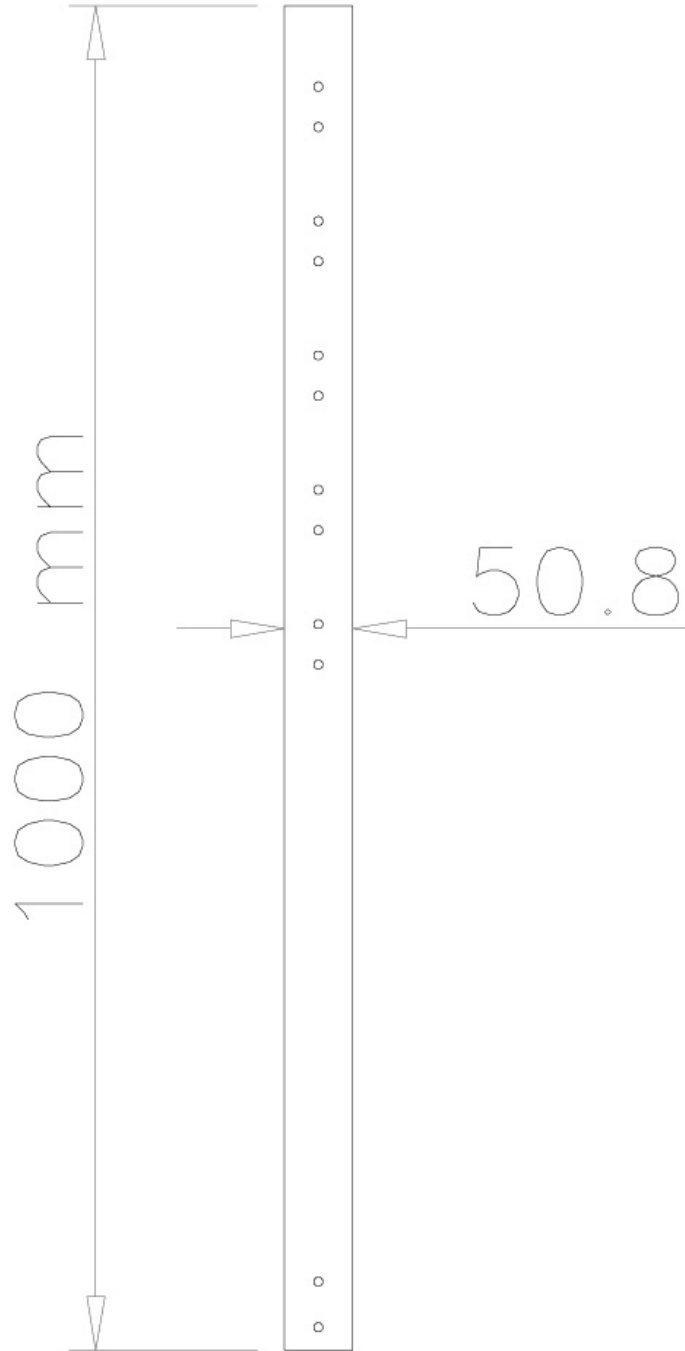

FPMA-CP100

ESPECIFICACIONES

GENERAL

Peso mínimo	0 kg (por pantalla)
Peso máximo	50 kg (por pantalla)
Pantallas	1

FUNCIONALIDAD

Tipo	Fijo
Ajuste de altura	100 cm
Tipo de ajuste	Manual

INFORMACIÓN

Color	Plata
Material principal	Acero
Garantía	5 años
EAN code	8717371441920

NEOMOUNTS FPMA-CP100 TUBO DE

Neomounts FPMA-CP100 Tubo de extensión para soporte de techo TV - alt. 100 cm - máx 50 kg - adecuado para FPMA-C200/C400SILVER, PLASMA-C100 - plata

Al utilizar el Neomounts FPMA-CP100 poste de extensión, que son capaces de aumentar la distancia de la pantalla LCD/LED/Plasma hasta el techo, hasta un total de 154 cm.

Este polo es compatible para el techo LCD/LED/Plasma FPMA-C200, FPMA-C400SILVER y PLASMA-C100.

Debe pedirse Adicionalmente junto con el soporte Este polo. El polo reemplaza el diámetro pole. El suministrado original del polo es de 6 cm.

Nota: para el techo LCD/LED/Plasma montaje PLASMA-C100 son 2 polos de extensión necesarios!

FPMA-CP100

NEOMOUNTS FPMA-CP100 TUBO DE

Neomounts

Measuring unit: mm