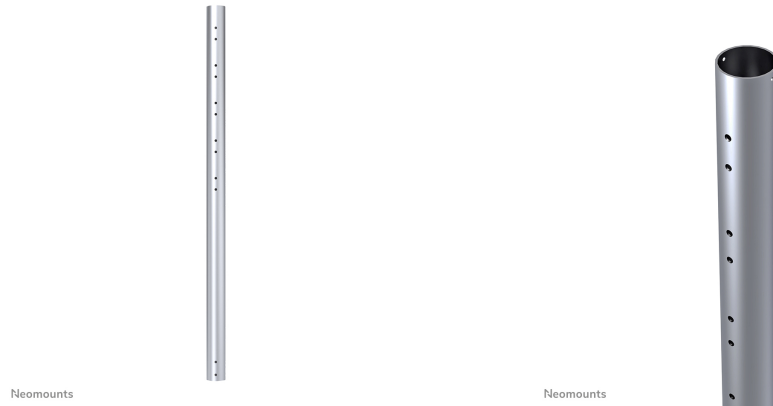

FPMA-CP100

ESPECIFICACIONES

GENERAL

Peso mínimo	0 kg (por pantalla)
Peso máximo	50 kg (por pantalla)
Pantallas	1

FUNCIONALIDAD

Tipo	Fijo
Ajuste de altura	100 cm
Tipo de ajuste	Manual

INFORMACIÓN

Color	Plata
Material principal	Acero
Garantía	5 años
EAN code	8717371441920

NEOMOUNTS FPMA-CP100 TUBO DE

Neomounts FPMA-CP100 Tubo de extensión para soporte de techo TV - alt. 100 cm - máx 50 kg - adecuado para FPMA-C200/C400SILVER, PLASMA-C100 - plata

Al utilizar el Neomounts FPMA-CP100 poste de extensión, que son capaces de aumentar la distancia de la pantalla LCD/LED/Plasma hasta el techo, hasta un total de 154 cm.

Este polo es compatible para el techo LCD/LED/Plasma FPMA-C200, FPMA-C400SILVER y PLASMA-C100.

Debe pedirse Adicionalmente junto con el soporte Este polo. El polo reemplaza el diámetro pole. El suministrado original del polo es de 6 cm.