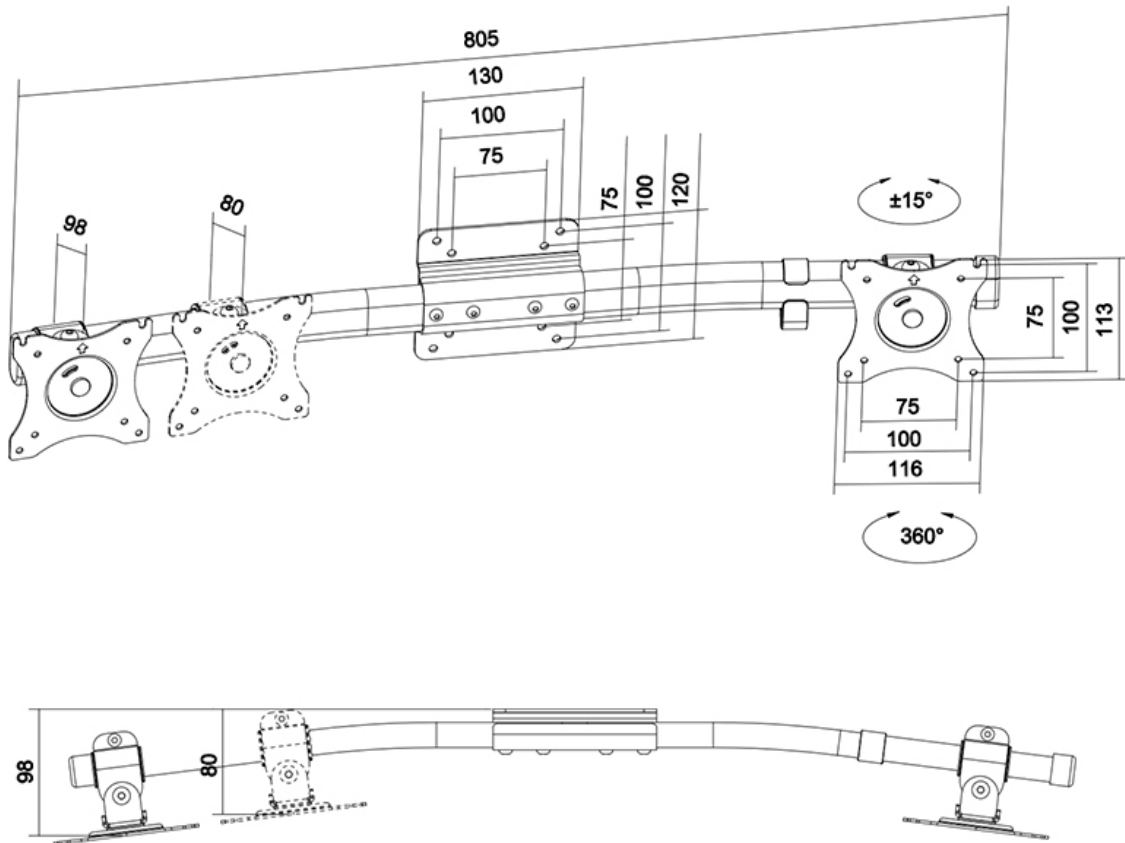

FPMA-CB100BLACK

NEOMOUNTS FPMA-CB100BLACK ADAPTADOR

Neomounts

Measuring unit: mm