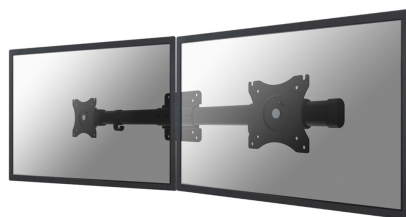

FPMA-CB100BLACK

NEOMOUNTS FPMA-CB100BLACK ADAPTADOR

ESPECIFICACIONES

GENERAL

Tamaño mín. pantalla*	10 inch
Tamaño máx. pantalla*	27 inch
Peso mínimo	0 kg (por pantalla)
Peso máximo	10 kg (por pantalla)
Pantallas	2
VESA mínimo	75x75 mm
VESA máximo	100x100 mm

FUNCIONALIDAD

Tipo	Movimiento completo Inclinación Rotar Girar
Ajuste de ancho	80.5 cm
Inclinación (grados)	+45° -45°
Giro (grados)	30°
Rotación (grados)	360°
Tipo de ajuste	Ninguno

INFORMACIÓN

Color	Negro
Material principal	Acero
Garantía	5 años
EAN code	8717371445485

*Nota: Los tamaños en pulgadas indicados son sólo una indicación, combinados con el peso y los tamaños VESA. El peso máximo y el tamaño VESA son restricciones absolutas para los productos y no deben superarse.

Neomounts

Neomounts

Neomounts FPMA-CB100BLACK Adaptador para barra transversal de brazo de monitor de 1 a 2 pantallas - 10-27" - 0-10 kg/pantalla - VESA 75x75-100x100 - negro

El adaptador de monitor dual Neomounts, modelo FPMA-CB100BLACK es un carril de montaje de doble pantalla que permite a dos monitores/pantallas planas para ser montado en el monte una pantalla plana. Pantallas de diapositivas de izquierda a derecha para adaptarse a la pantalla de lado a lado. Proporciona ajustes de pantalla independientes y moverse libremente los monitores a lo largo del carril horizontal sin necesidad de utilizar herramientas.

- Carril horizontal curvada por posición de visión mejorada
- Compatible con VESA 75x75 - 100x100 interfaz de montaje
- Los enganches mantienen los cables organizados y protegidos

Todo el material de instalación se incluye con el producto.