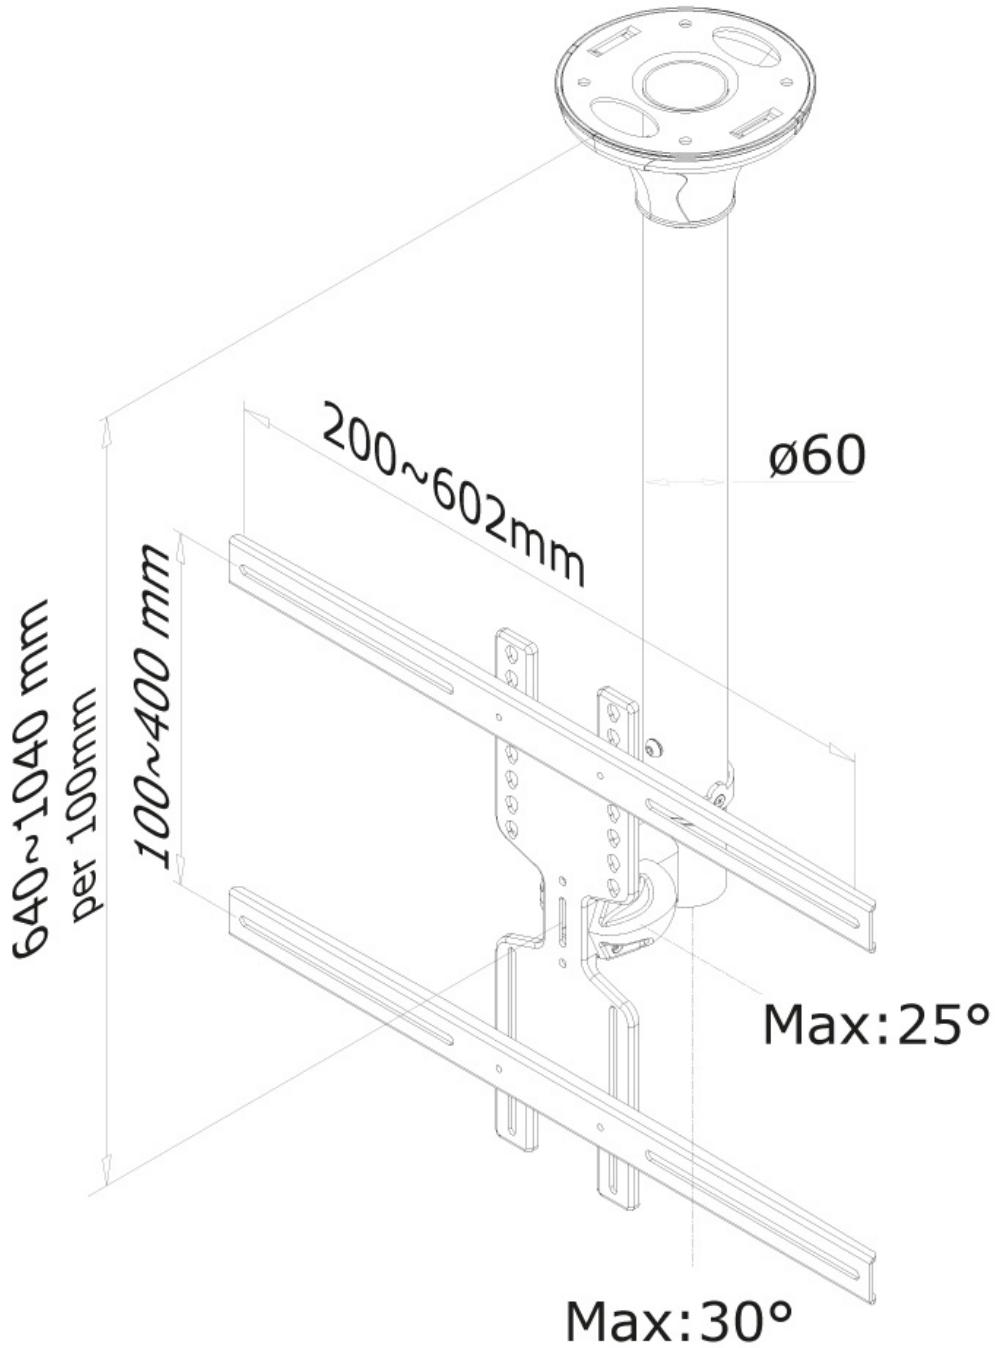

### Neomounts FPMA-C400BLACK Soporte de techo para monitor/TV 1 pantalla - 32-60" - máx 35 kg - VESA 200x200-600x400 - alt. 64-104 cm - negro

El FPMA-C400BLACK es un soporte de techo para pantallas LCD/LED/Plasma de hasta 60" (152 cm).

Este techo del LCD/LED/Plasma Neomounts montaje, modelo FPMA-C400BLACK, le permite montar una pantalla de hasta 60" en el techo. Este modelo permite a los usuarios girar, levantar, inclinación (90 grados) y girar la pantalla LCD para una máxima eficiencia y confort. El ajuste de altura es 64 a 104 cm.

El montaje en el techo se puede conectar fácilmente a la parte trasera de cada pantalla debido al patrón de agujeros VESA universal. Máximo VESA 600x400 mm.

FPMA-C400BLACK

NEOMOUNTS FPMA-C400BLACK SOPORTE DE

Neomounts

Measuring unit: mm