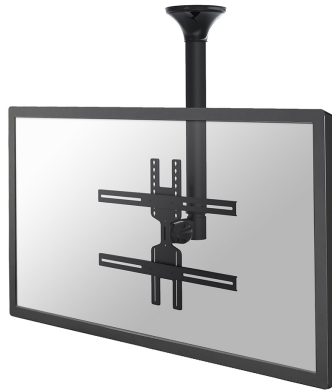

FPMA-C400BLACK

NEOMOUNTS FPMA-C400BLACK SOPORTE DE

ESPECIFICACIONES

GENERAL

Tamaño mín. pantalla*	32 inch
Tamaño máx. pantalla*	60 inch
Peso mínimo	0 kg (por pantalla)
Peso máximo	35 kg (por pantalla)
Pantallas	1
VESA mínimo	200x200 mm
VESA máximo	600x400 mm

FUNCIONALIDAD

Tipo	Inclinación Girar Movimiento completo
Ajuste de altura	64-104 cm
Ajuste de profundidad	8 cm
Inclinación (grados)	25°
Giro (grados)	60°
Tipo de ajuste	Manual

INFORMACIÓN

Color	Negro
Material principal	Acero
Garantía	5 años
EAN code	8717371444242

*Nota: Los tamaños en pulgadas indicados son sólo una indicación, combinados con el peso y los tamaños VESA. El peso máximo y el tamaño VESA son restricciones absolutas para los productos y no deben superarse.

Neomounts

Neomounts

Neomounts FPMA-C400BLACK Soporte de techo para monitor/TV 1 pantalla - 32-60" - máx 35 kg - VESA 200x200-600x400 - alt. 64-104 cm - negro

El FPMA-C400BLACK es un soporte de techo para pantallas LCD/LED/Plasma de hasta 60" (152 cm).

Este techo del LCD/LED/Plasma Neomounts montaje, modelo FPMA-C400BLACK, le permite montar una pantalla de hasta 60" en el techo. Este modelo permite a los usuarios girar, levantar, inclinación (90 grados) y girar la pantalla LCD para una máxima eficiencia y confort. El ajuste de altura es 64 a 104 cm.

El montaje en el techo se puede conectar fácilmente a la parte trasera de cada pantalla debido al patrón de agujeros VESA universal. Máximo VESA 600x400 mm.