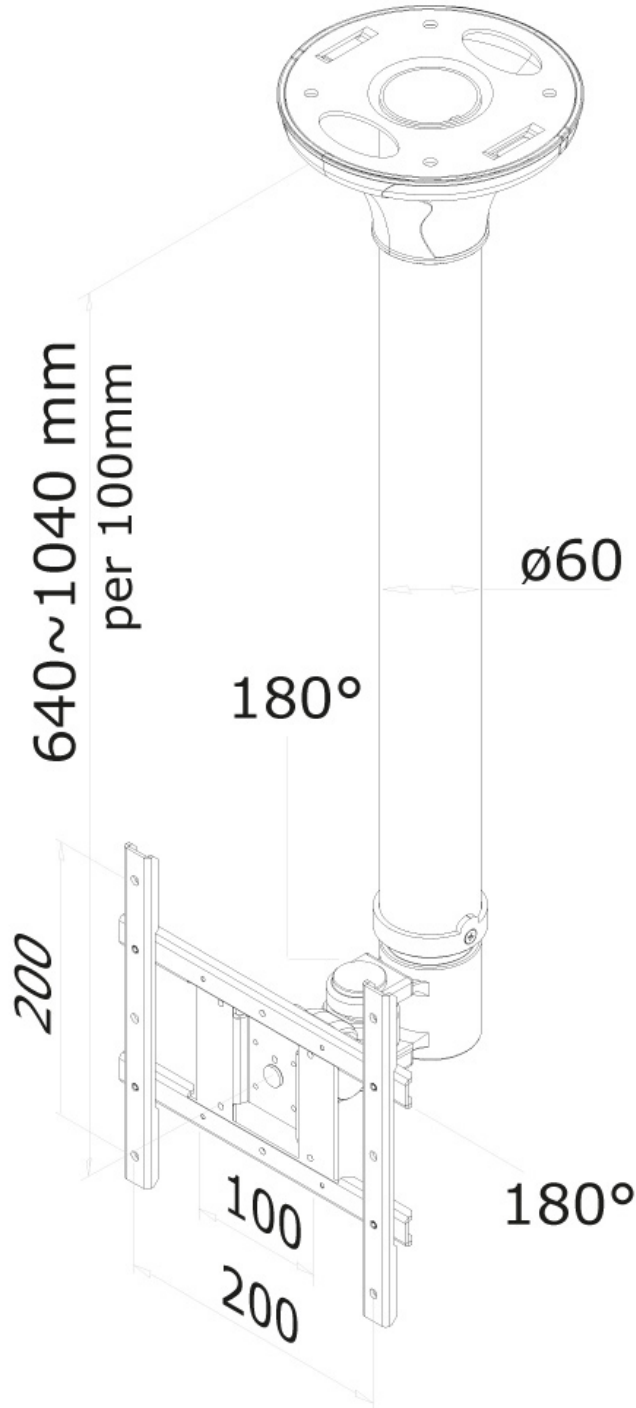

FPMA-C200BLACK

NEOMOUNTS FPMA-C200BLACK SOPORTE DE

Neomounts

Measuring unit: mm