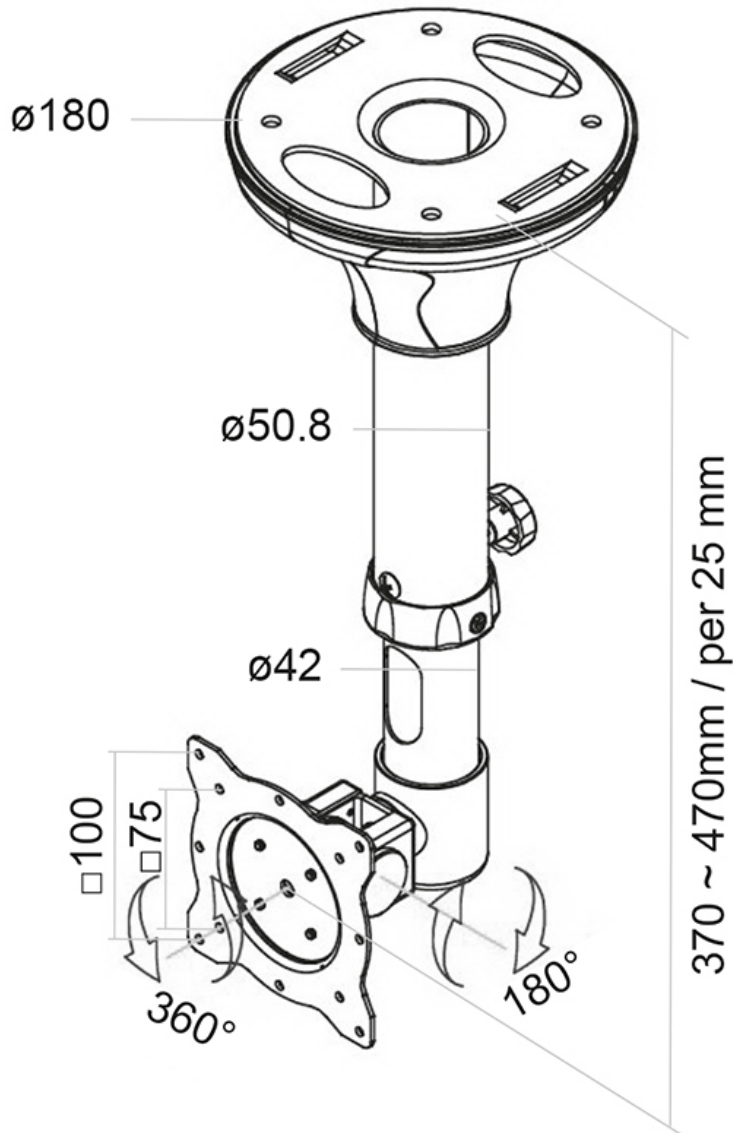

FPMA-C025SILVER

NEOMOUNTS FPMA-C025SILVER SOPORTE DE

Neomounts

Measuring unit: mm