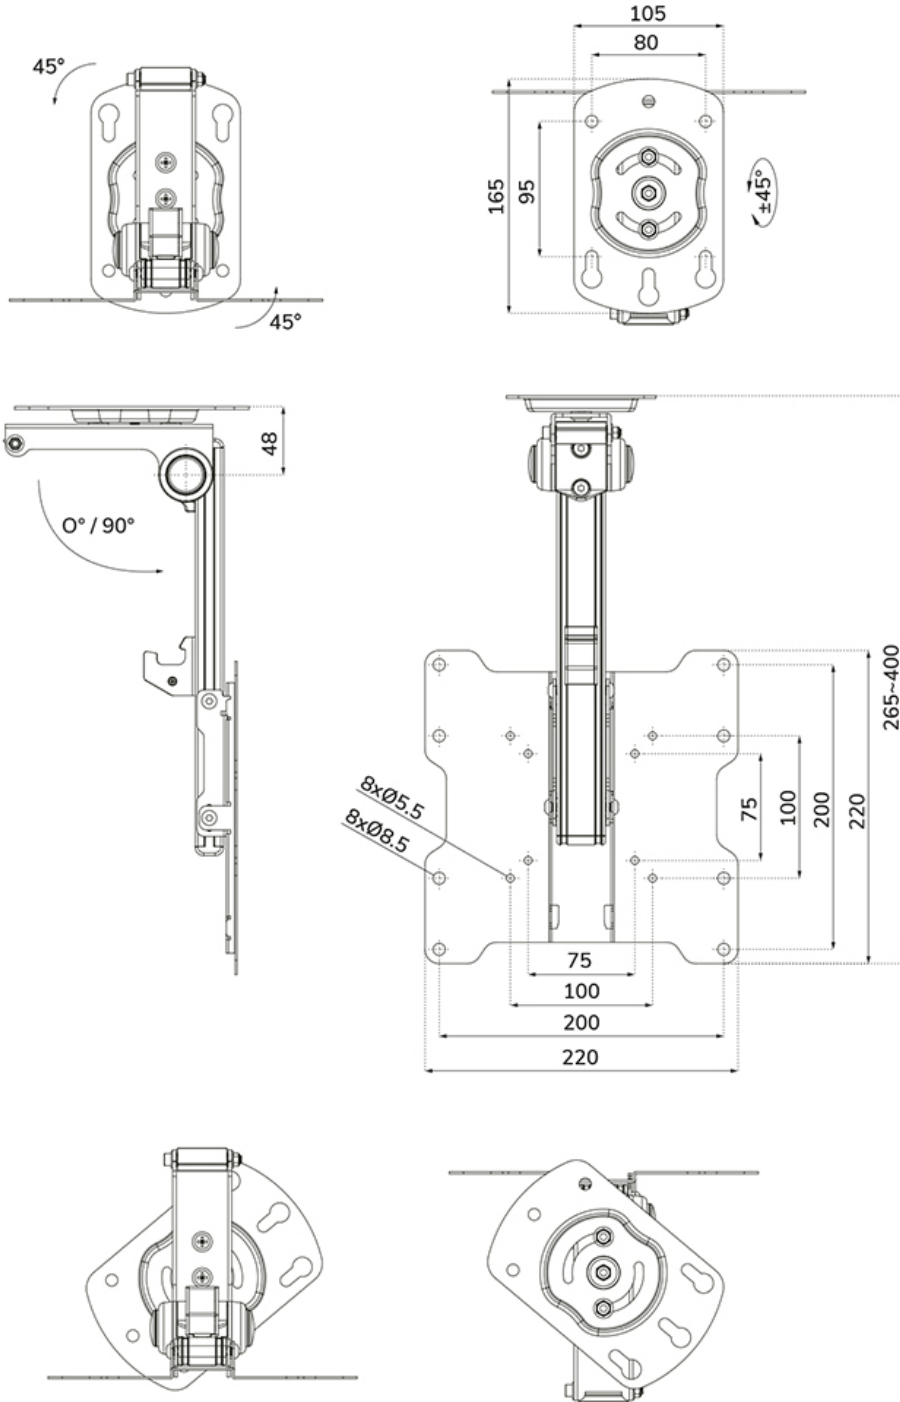

FUNCIONALIDAD

Tipo	Movimiento completo Inclinación Girar
Ajuste de altura	26.5-40 cm
Inclinación (grados)	90°
Tipo de ajuste	Manual

INFORMACIÓN

Color	Negro
Material principal	Acero
Garantía	5 años
EAN code	8717371445690

Neomounts

Neomounts

Neomounts FPMA-C020BLACK Soporte de techo para monitor/TV 1 pantalla - 10-40" - máx 20 kg - VESA 75x75-200x200 - alt. 26,5-40 cm - negro

El FPMA-C020BLACK es un soporte de techo para pantallas LCD/LED/TFT de hasta 40" (102 cm).

Este Neomounts FPMA-C020BLACK le permite montar una pantalla en el techo. Este modelo permite a los usuarios girar, levantar, inclinar y girar la pantalla LCD para una máxima eficiencia y confort.

El montaje en el techo se puede conectar fácilmente a la parte trasera de la pantalla utilizando el patrón de agujeros VESA universal de 75x75/200x200. Si el patrón de agujeros es diferente, por favor, compre uno de nuestros platos de conversión VESA.

FPMA-C020BLACK

NEOMOUNTS FPMA-C020BLACK SOPORTE DE

Neomounts

Measuring unit: mm