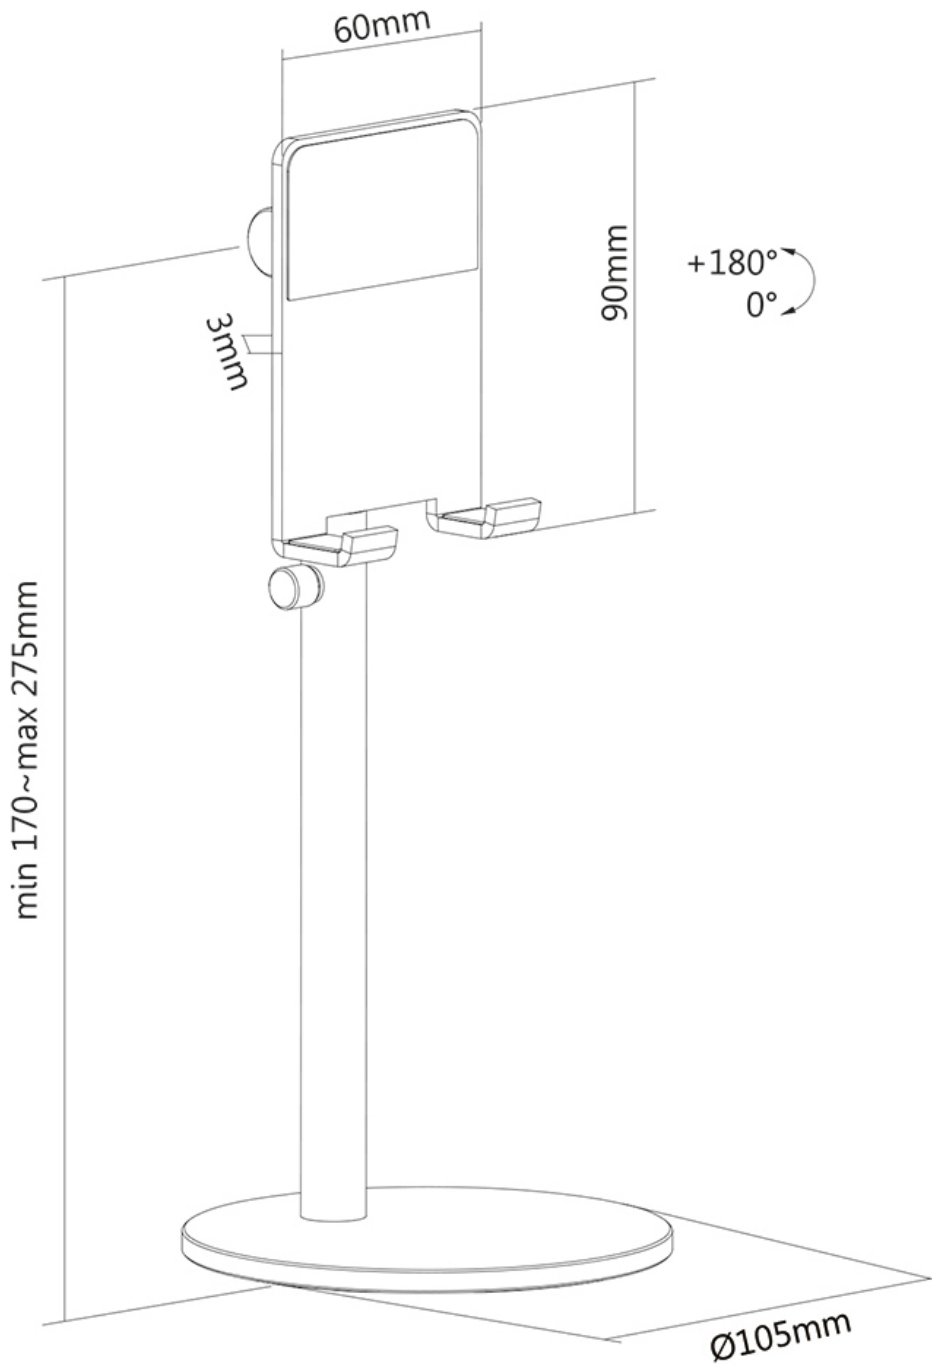

DS10-200SL1

NEOMOUNTS DS10-200SL1 SOPORTE PARA

Neomounts