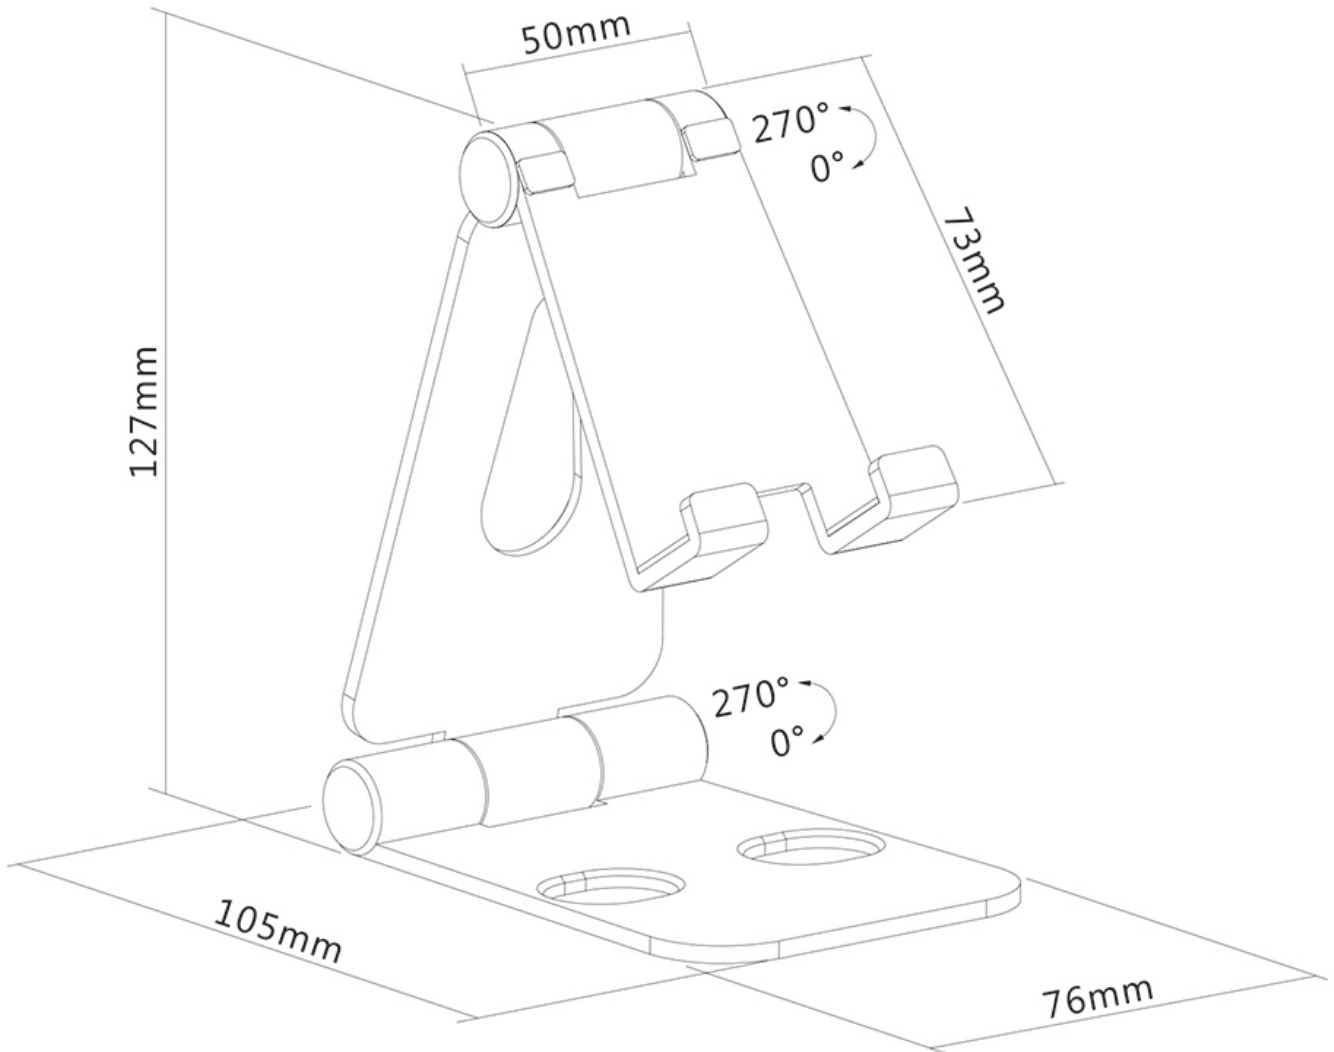

DS10-160SL1

NEOMOUNTS DS10-160SL1 SOPORTE PARA

Neomounts