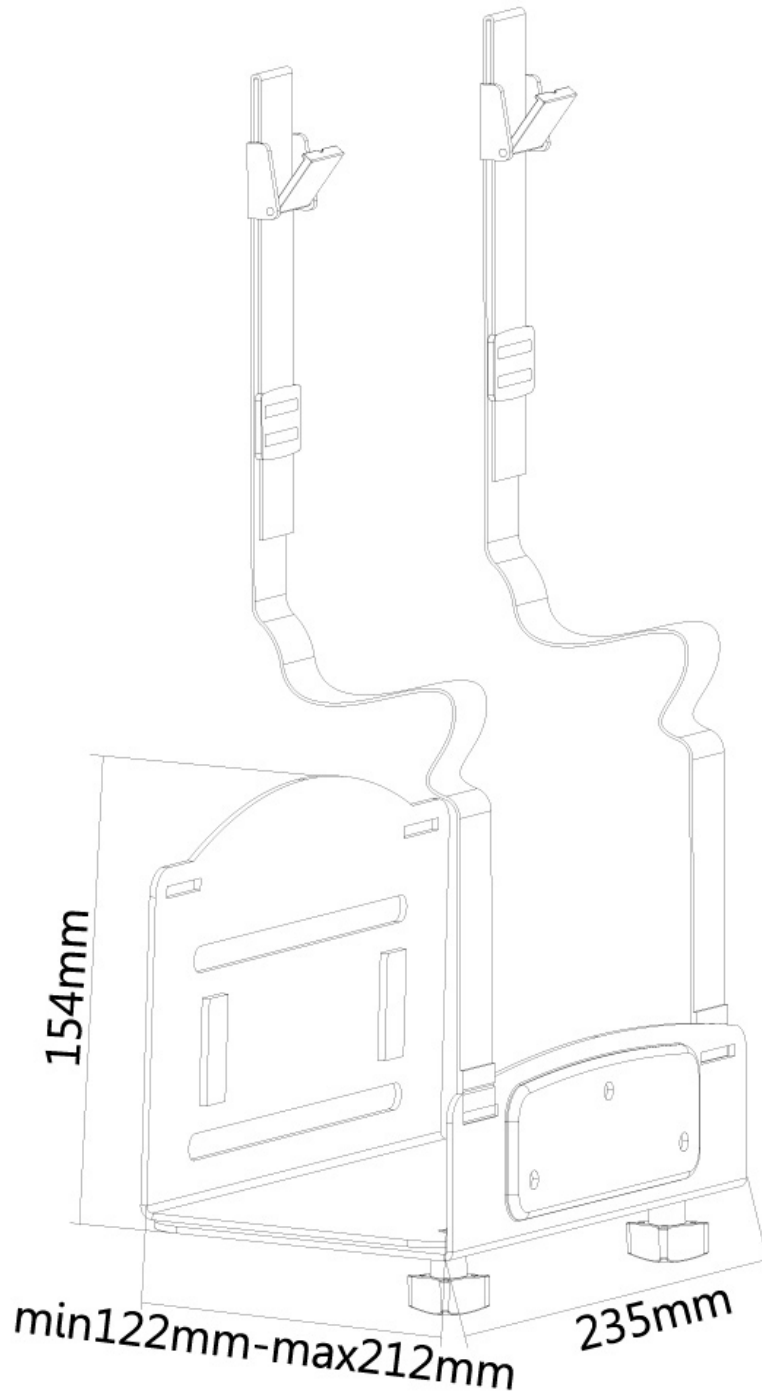

CPU-W100BLACK

NEOMOUNTS CPU-W100BLACK SOPORTE

Neomounts