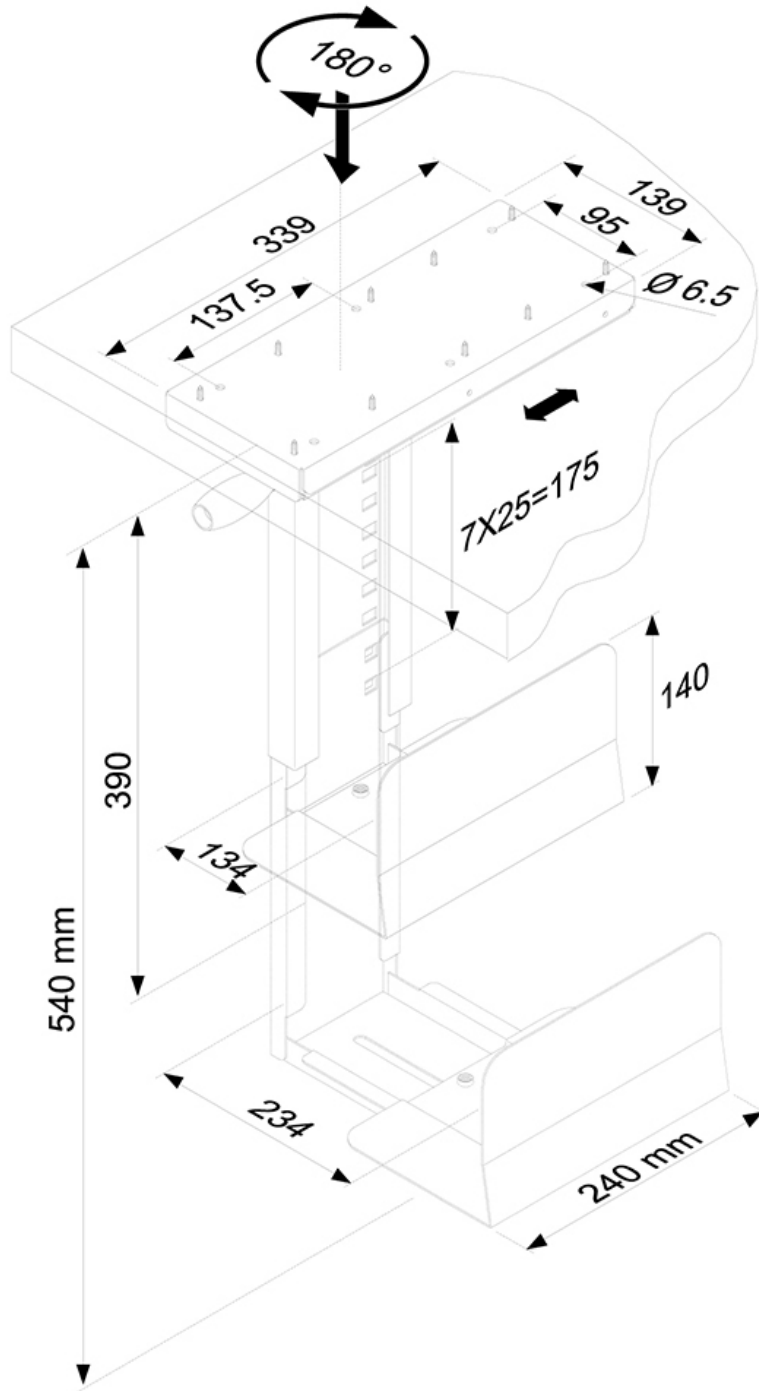

CPU-D250BLACK

NEOMOUNTS CPU-D250BLACK SOPORTE PARA

Neomounts

Measuring unit: mm