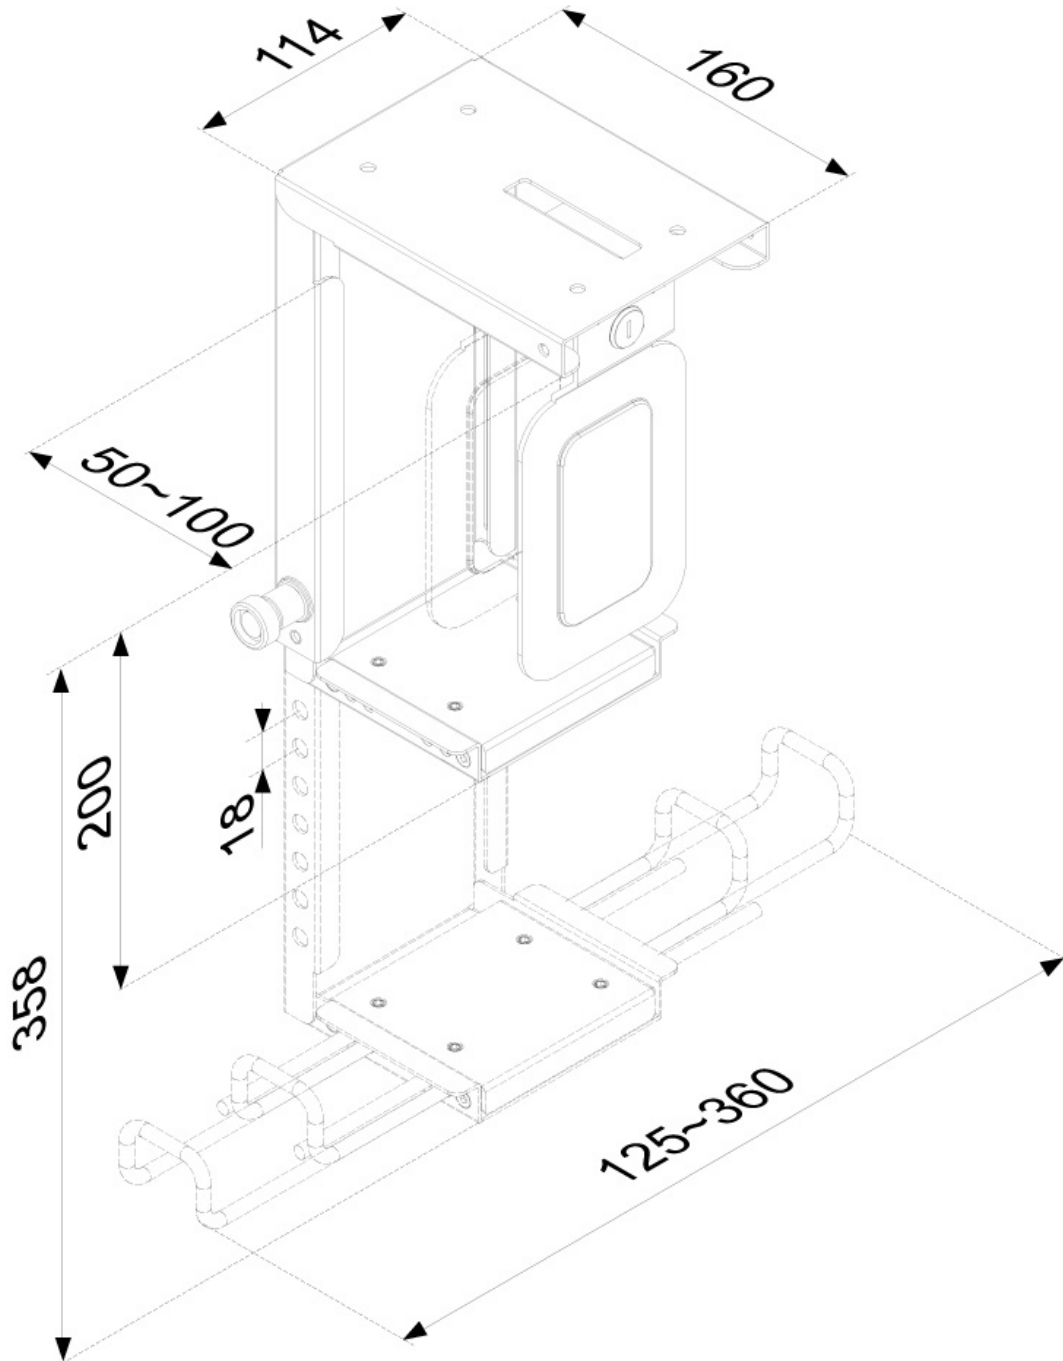

CPU-D075BLACK-LK

NEOMOUNTS CPU-D075BLACK/LK SOPORTE

ESPECIFICACIONES

GENERAL

Peso mínimo	0 kg (por pantalla)
Peso máximo	10 kg (por pantalla)

FUNCIONALIDAD

Tipo	Fijo
Ajuste de altura	20-36 cm
Ajuste de ancho	5-10 cm
Bloqueable	Bloqueable - Candado incluida
Tipo de ajuste	Manual

Neomounts

Neomounts

Neomounts CPU-D075BLACK/LK Soporte para CPU/PC - máx 10 kg - bloqueable (incl. cerradura) - alt. 20-36 cm - anch. 5-10 cm - universal - negro

Met deze Neomounts CPU houder, model CPU-D075BLACK/LK, monteert u een CPU eenvoudig onder een bureau. Met een CPU houder creëert u meer ruimte op het werkblad, doordat de CPU kast onder uw bureaublad wordt gehangen. Op deze manier beschermt u de CPU tegen stof, vuil en diefstal. Tevens kan de werkplek beter schoongemaakt worden.

De CPU houders zijn eenvoudig in breedte en diepte te verstellen. Hierdoor passen desktop en tower PC's eenvoudig in de steun. In de specificaties treft u de maximale en minimale breedte en diepte van de steun aan.

CPU-D075BLACK-LK NEOMOUNTS CPU-D075BLACK/LK SOPORTE

Neomounts

Measuring unit: mm