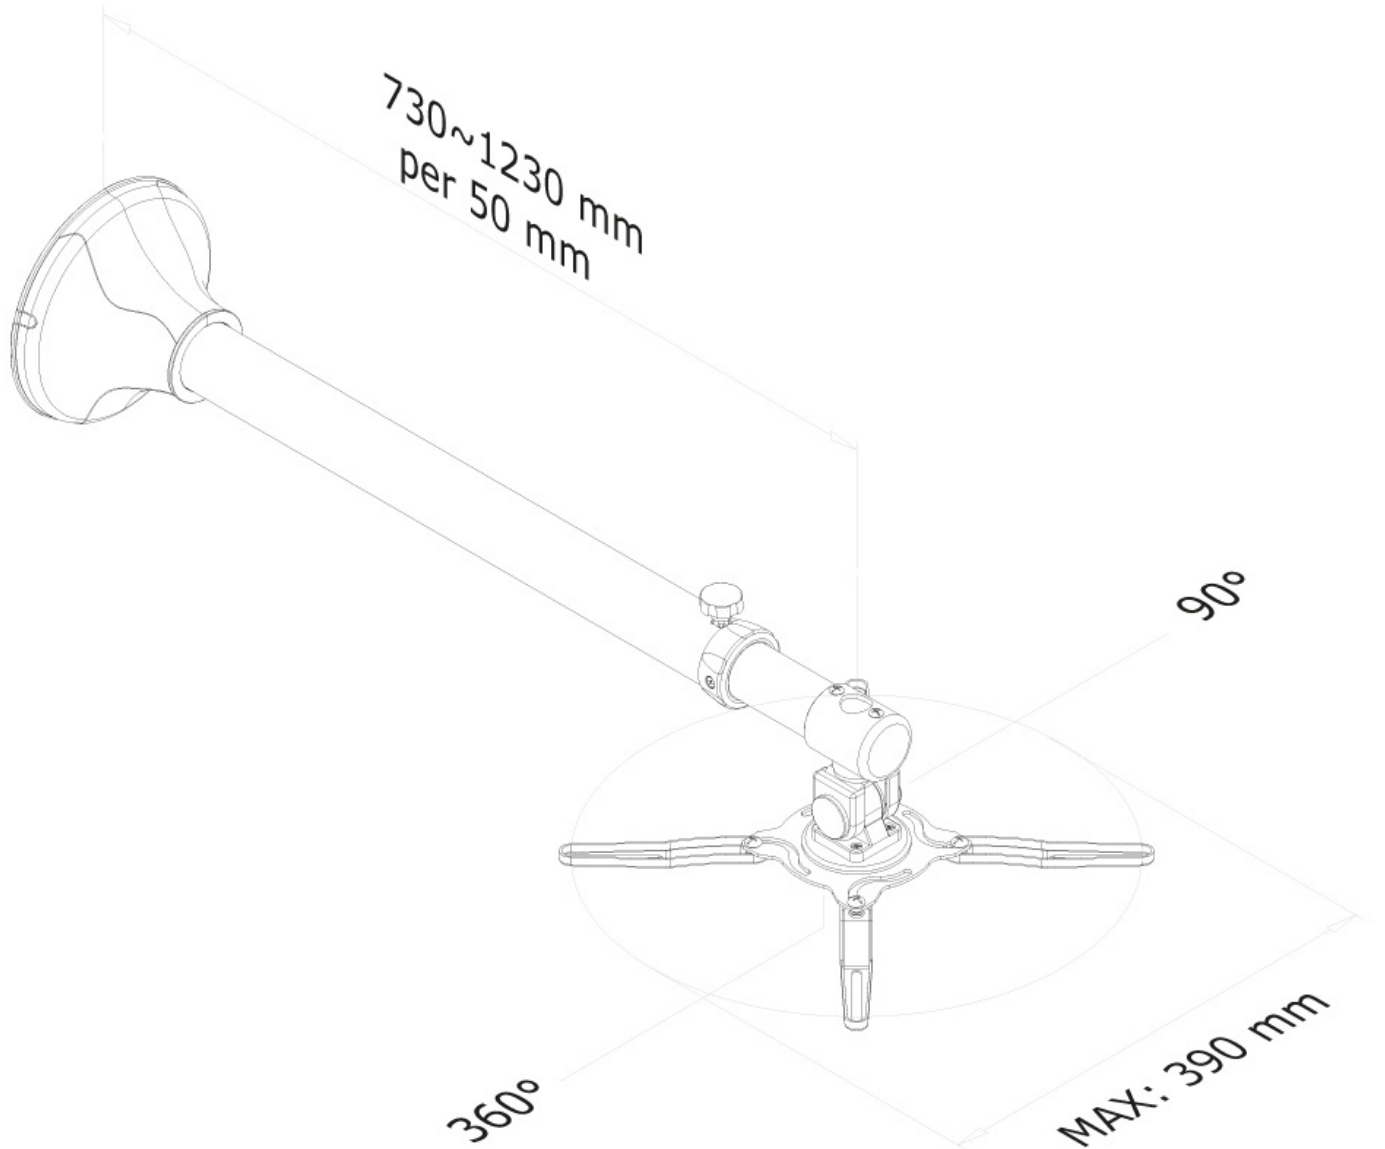

BEAMER-W100SILVER NEOMOUNTS BEAMER-W100SILVER SOPORTE

ESPECIFICACIONES

GENERAL

Peso mínimo	0 kg (por pantalla)
Peso máximo	12 kg (por pantalla)
Distancia a la pared	73-123 cm

FUNCIONALIDAD

Tipo	Inclinación Girar Movimiento completo
Inclinación (grados)	90°
Giro (grados)	360°
Tipo de ajuste	Ninguno

Neomounts

Neomounts

Neomounts BEAMER-W100SILVER Soporte de pared para proyector - máx 12 kg - prof. 73-123 cm - movimiento completo - plata

El BEAMER-W100SILVER es un soporte de pared para proyectores / proyectores que le permite montar un proyector a la pared.

Se trata de un kit universal y compatible con todos los proyectores particulares. Se suministra con muchas placas adicionales que se utilizarán con cada proyector holepattern. Distancia de la pared para proyector: 73-123 cm.

El proyector puede ser fácilmente convertido en el mejor ángulo de visión.

Los cables pueden ser colocados en la columna.

BEAMER-W100SILVER NEOMOUNTS BEAMER-W100SILVER SOPORTE

Neomounts