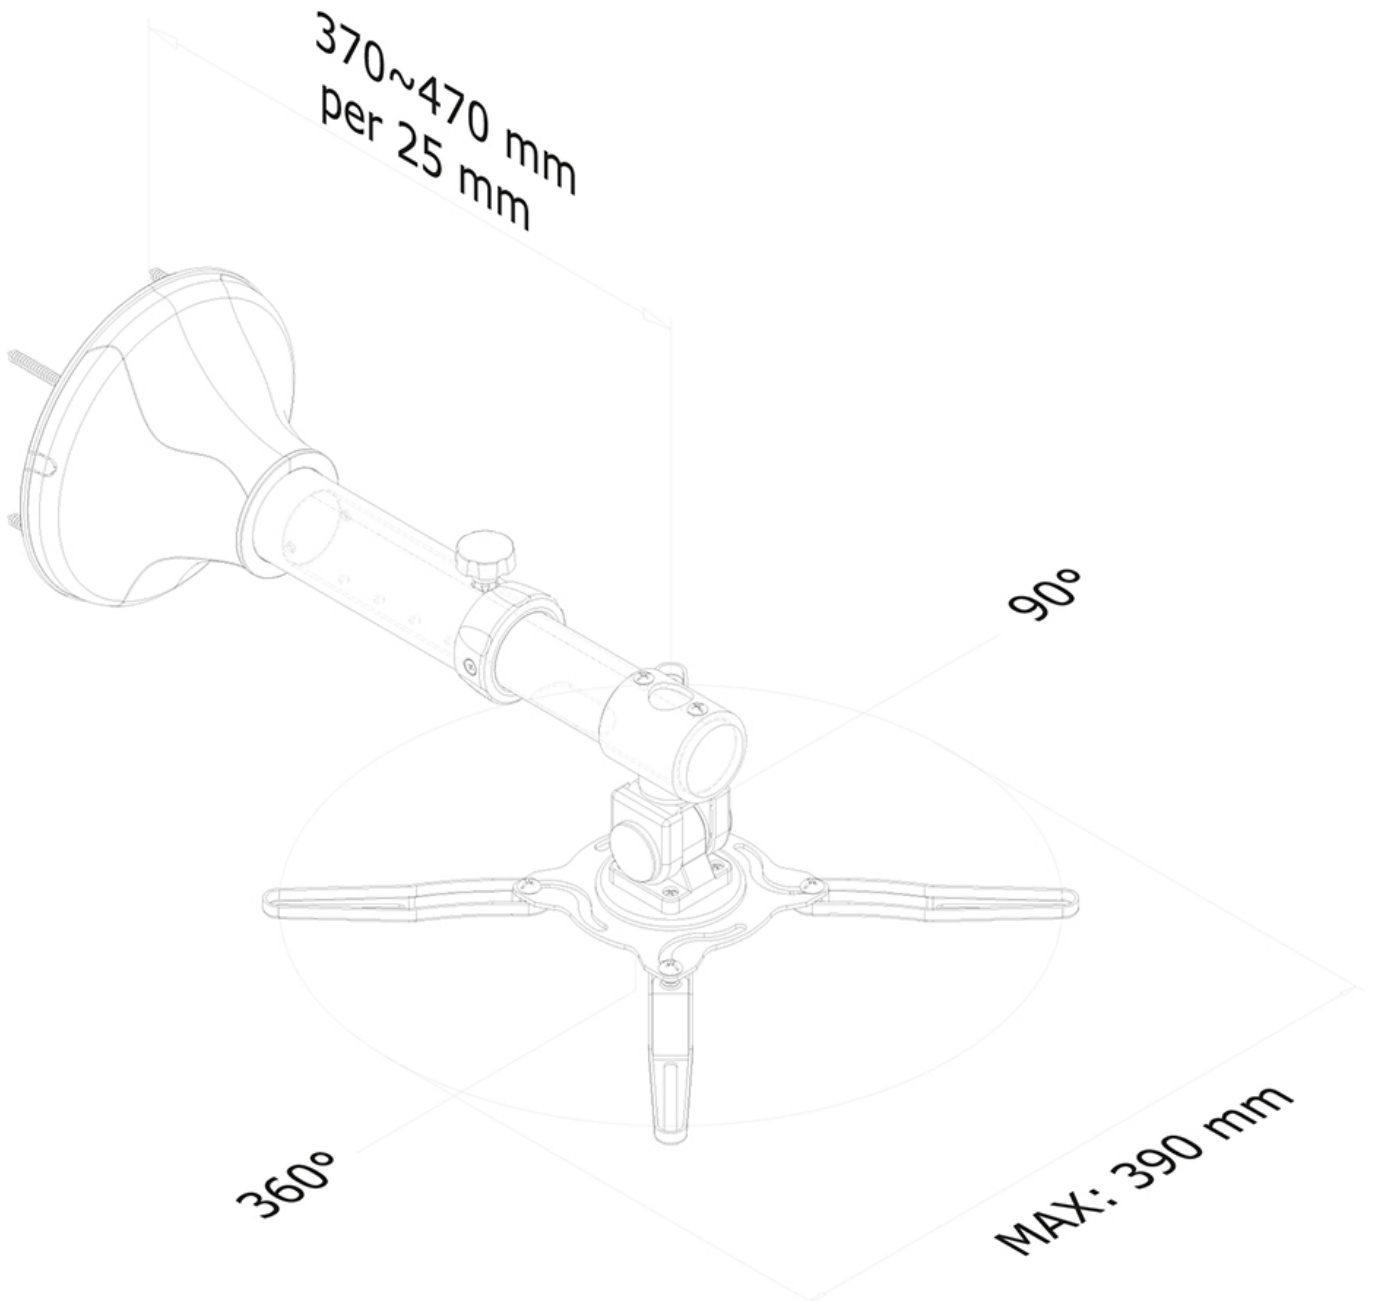

BEAMER-W050BLACK NEOMOUNTS BEAMER-W050BLACK SOPORTE

ESPECIFICACIONES

GENERAL

Peso mínimo	0 kg (por pantalla)
Peso máximo	12 kg (por pantalla)
Distancia a la pared	37-47 cm

FUNCIONALIDAD

Tipo	Inclinación Girar Movimiento completo
Ajuste de altura	5 cm
Ajuste de ancho	39 cm
Ajuste de profundidad	37-47 cm
Inclinación (grados)	90°
Giro (grados)	360°
Tipo de ajuste	Ninguno

Neomounts

Neomounts

Neomounts BEAMER-W050BLACK Soporte de pared para proyector - máx 12 kg - prof. 37-47 cm - movimiento completo - negro

El BEAMER-W050BLACK es un soporte de pared para proyectores / proyectores que le permite montar un proyector a la pared.

Se trata de un kit universal y compatible con todos los proyectores particulares. Se suministra con muchas placas adicionales que se utilizarán con cada proyector holepattern. Distancia de la pared para proyector: 31 a 47 cm.

El proyector puede ser fácilmente convertido en el mejor ángulo de visión.

Los cables pueden ser colocados en la columna.

BEAMER-W050BLACK NEOMOUNTS BEAMER-W050BLACK SOPORTE

Neomounts