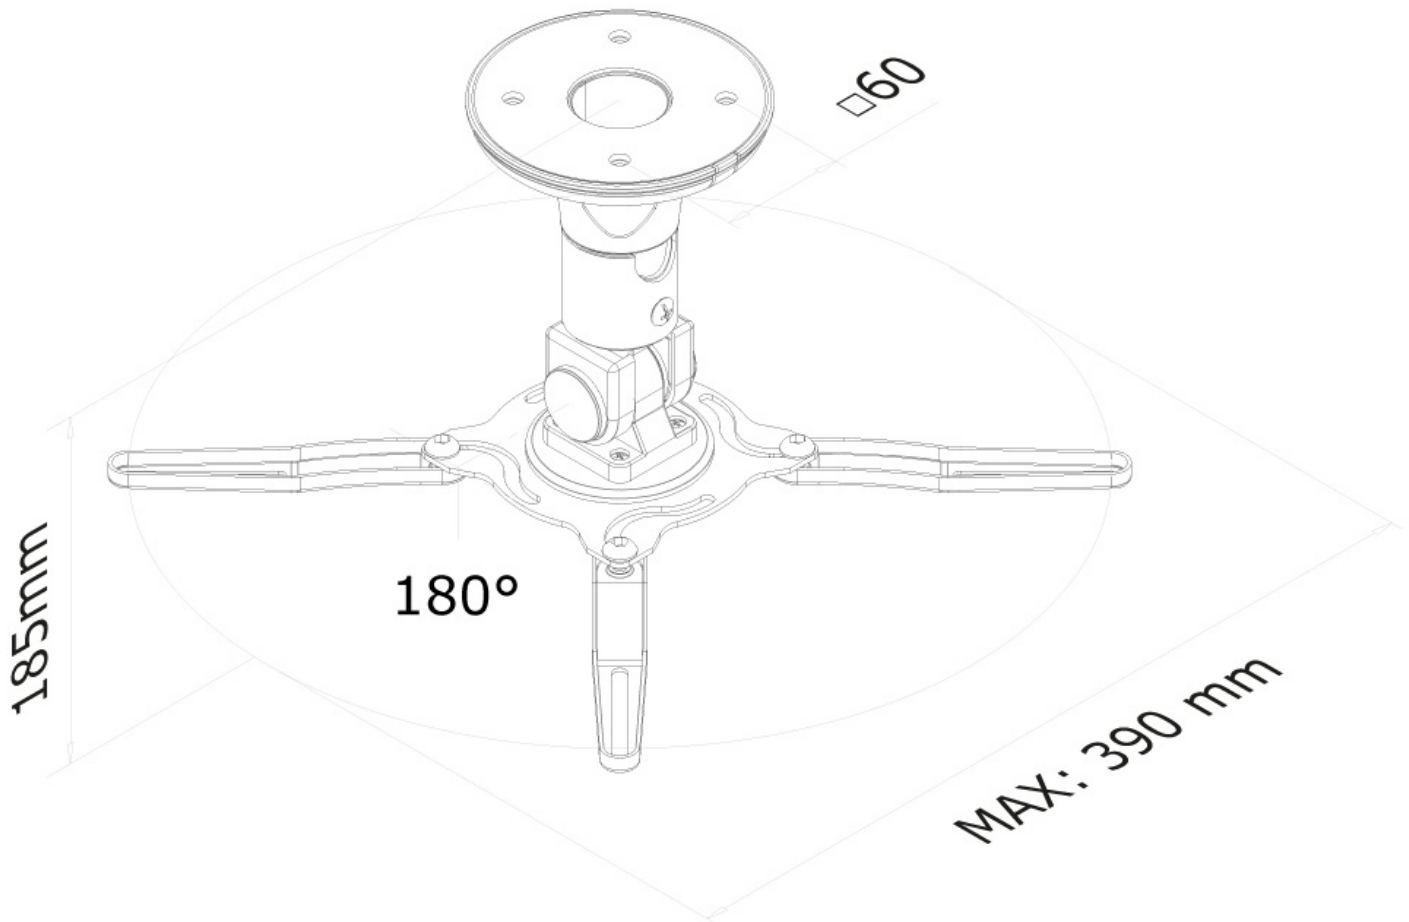

BEAMER-C50

NEOMOUNTS BEAMER-C50 SOPORTE DE

Neomounts