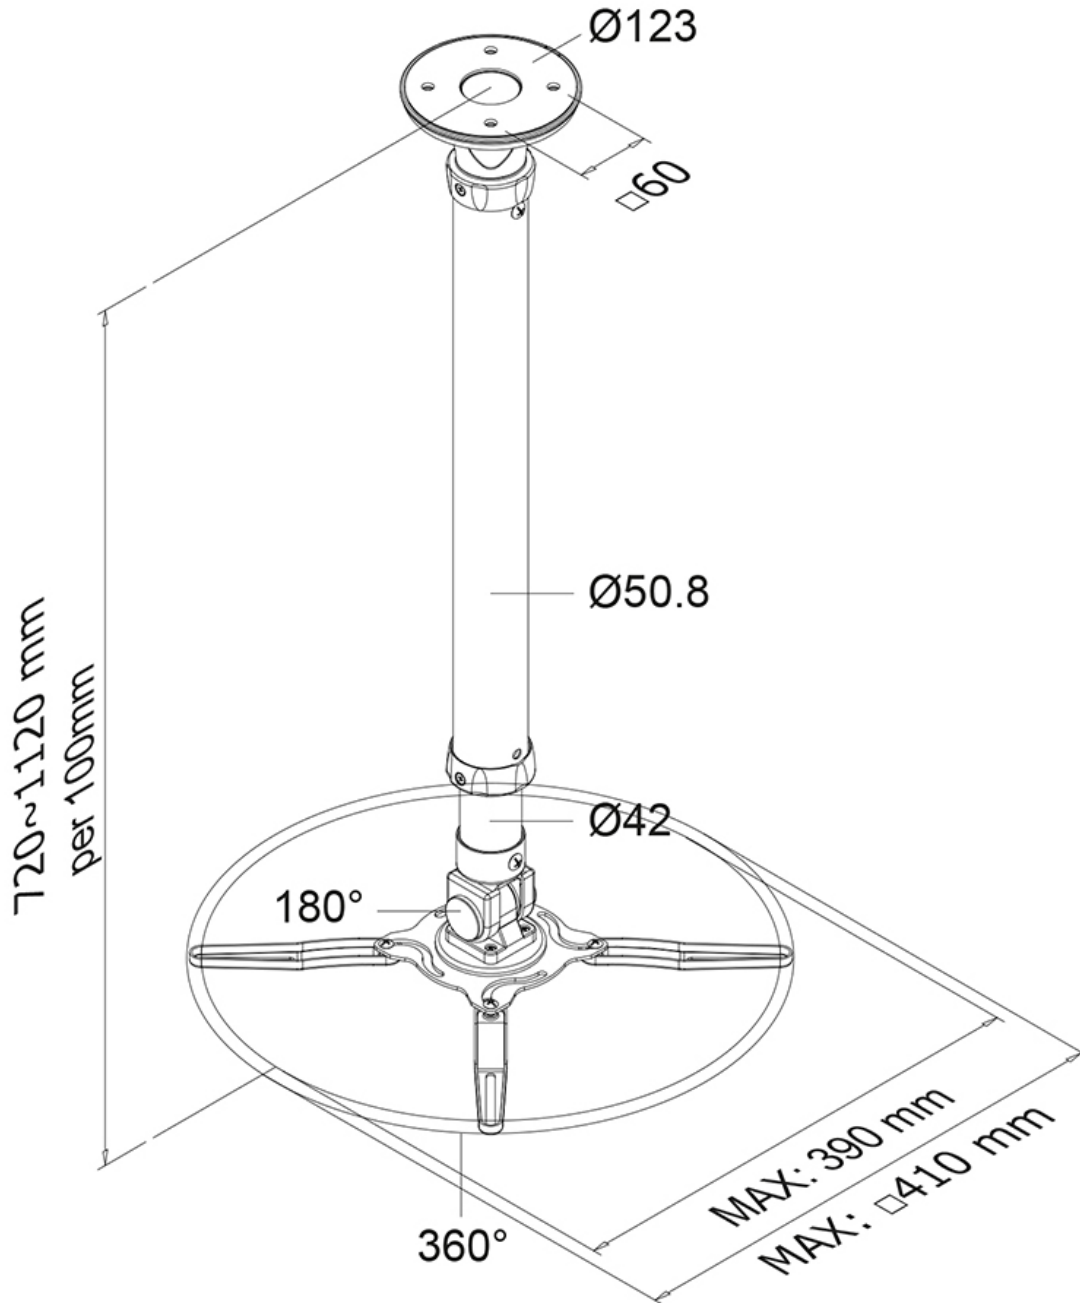

BEAMER-C350BLACK SOPORTE DE TECHO NEOMOUNTS BEAMER

Neomounts