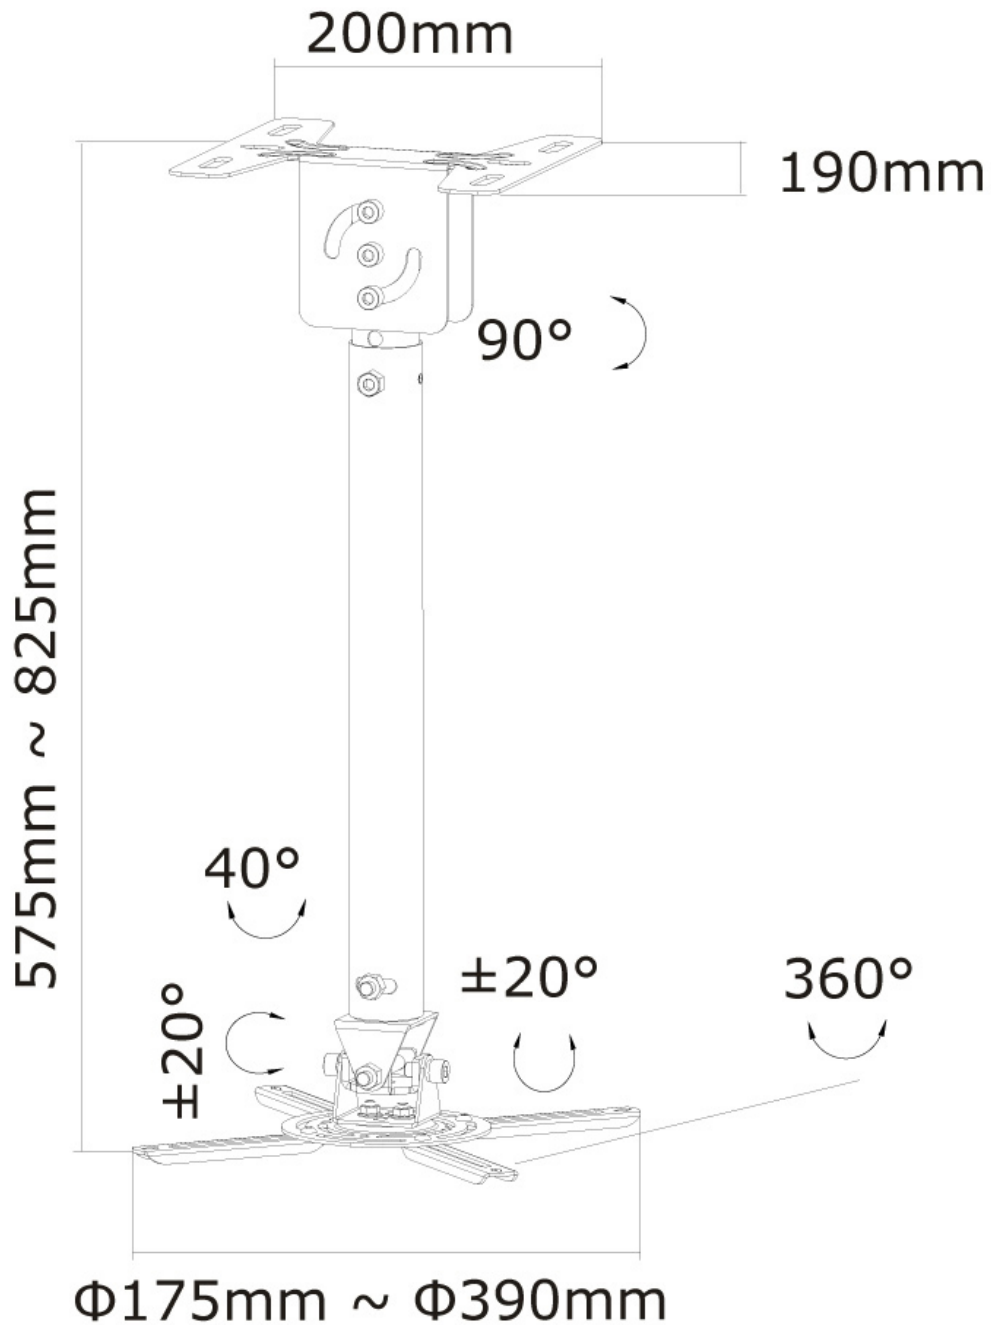

BEAMER-C100SILVER SOPORTE DE TECHO NEOMOUNTS BEAMER

Neomounts