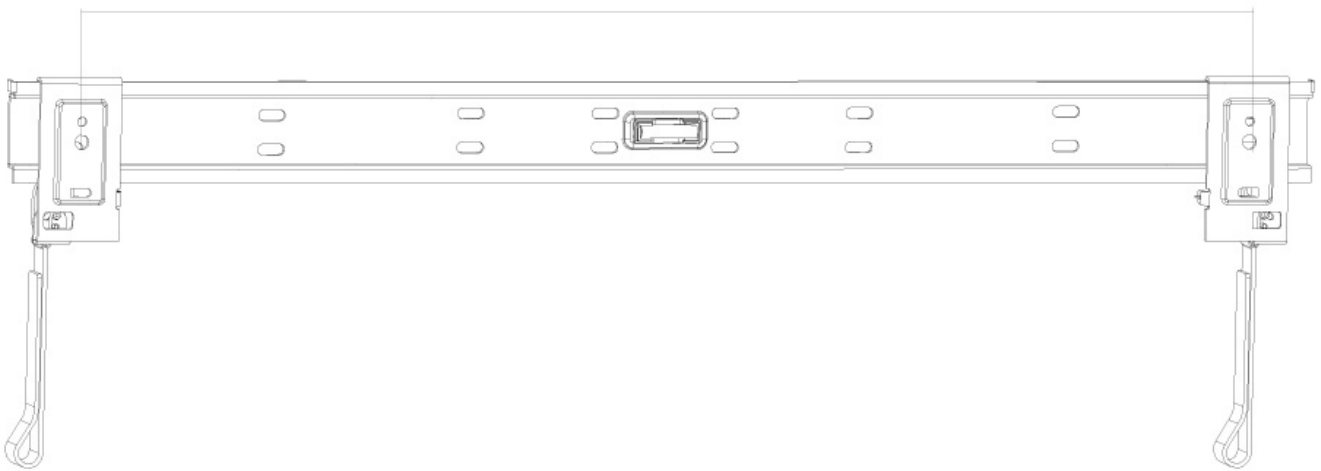

PLASMA-W860

NEOMOUNTS PLASMA-W860 SOPORTE DE

min100mm - max600mm

Neomounts