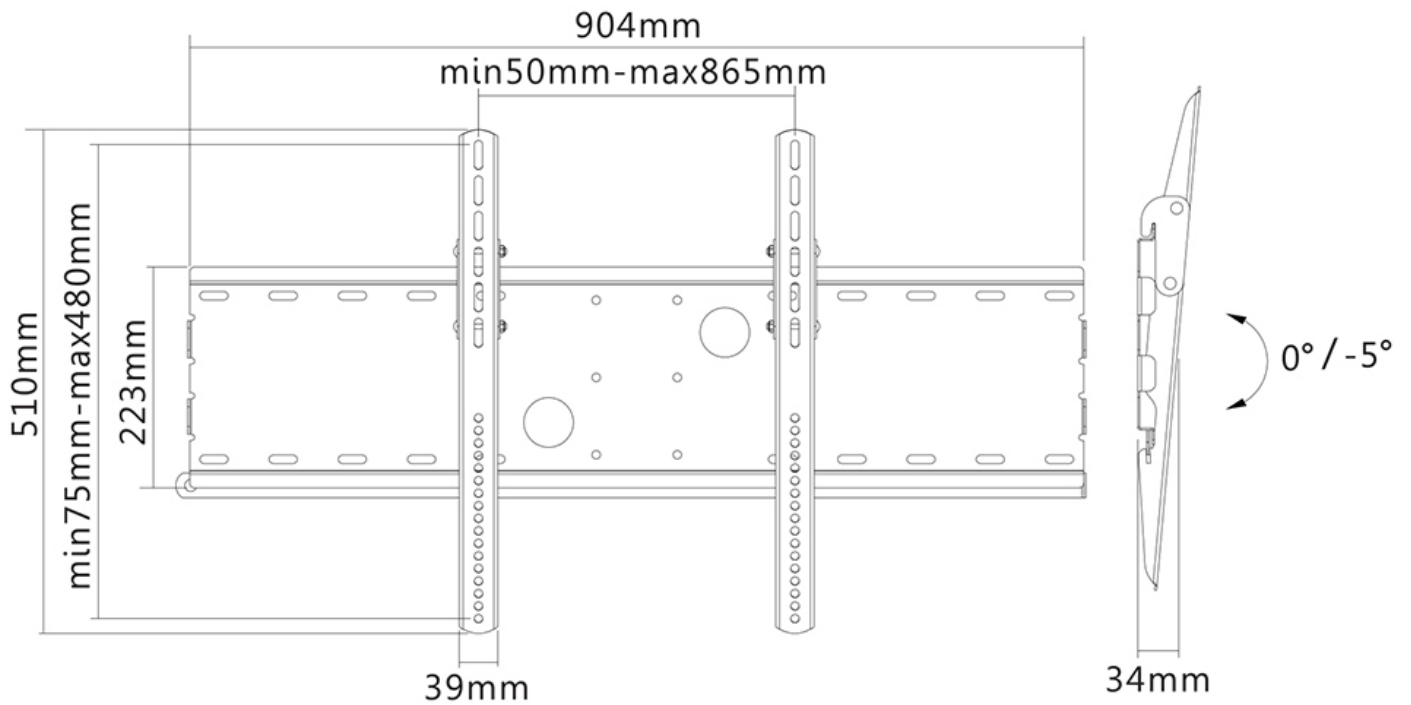

PLASMA-W100BLACK

*Nota: Los tamaños en pulgadas indicados son sólo una indicación, combinados con el peso y los tamaños VESA. El peso máximo y el tamaño VESA son restricciones absolutas para los productos y no

Neomounts

Neomounts

PLASMA-W100BLACK

Neomounts