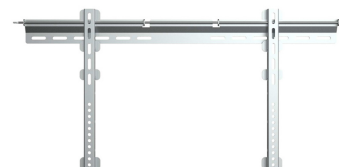

PLASMA-W065

ESPECIFICACIONES

GENERAL

| | |
|-----------------------|----------------------|
| Tamaño mín. pantalla* | 37 inch |
| Tamaño máx. pantalla* | 75 inch |
| Peso máximo | 50 kg (por pantalla) |
| Pantallas | 1 |
| VESA mínimo | 200x200 mm |
| VESA máximo | 800x400 mm |
| Distancia a la pared | 1,9 cm |

FUNCIONALIDAD

| | |
|----------------|-------------------------------|
| Tipo | Fijo |
| Tipo de ajuste | Ninguno |
| Bloqueable | Bloqueable - Candado incluida |

INFORMACIÓN

| | |
|--------------------|---------------|
| Color | Plata |
| Material principal | Acero |
| Garantía | 5 años |
| EAN code | 8717371442194 |

SOPORTE DE PARED NEOMOUNTS PARA TV

Neomounts

Neomounts

El PLASMA-W065 es un soporte de pared plano para pantallas LCD/LED/Plasma de hasta 75" (191 cm). Con cierre de seguridad.

El soporte de pared Neomounts LCD/LED/Plasma le permite montar un televisor LCD, LED o plasma a cualquier pared y asegurarlo con un candado. Causa del patrón de orificios flexible de este sistema es el soporte de pared utilizable para casi todos los televisores de hasta 75" (191 cm).

Este soporte de pared es fácil de instalar utilizando el patrón de agujeros VESA en la parte posterior de su televisor. Este soporte de pared puede ser usado cuando la distancia máxima entre los agujeros (de izquierda a derecha) es 82 cm. Los orificios superior e inferior permiten una distancia máxima de 51 cm.