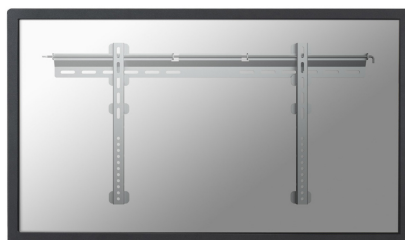

PLASMA-W065

ESPECIFICACIONES

GENERAL

| | |
|-----------------------|----------------------|
| Tamaño mín. pantalla* | 37 inch |
| Tamaño máx. pantalla* | 75 inch |
| Peso máximo | 50 kg (por pantalla) |
| Pantallas | 1 |
| VESA mínimo | 200x200 mm |
| VESA máximo | 800x400 mm |
| Distancia a la pared | 1,9 cm |

FUNCIONALIDAD

| | |
|----------------|-------------------------------|
| Tipo | Fijo |
| Tipo de ajuste | Ninguno |
| Bloqueable | Bloqueable - Candado incluida |

INFORMACIÓN

| | |
|--------------------|---------------|
| Color | Plata |
| Material principal | Acero |
| Garantía | 5 años |
| EAN code | 8717371442194 |

SOPORTE DE PARED NEOMOUNTS PARA TV

Neomounts

Neomounts

El PLASMA-W065 es un soporte de pared plano para pantallas LCD/LED/Plasma de hasta 75" (191 cm). Con cierre de seguridad.

El soporte de pared Neomounts LCD/LED/Plasma le permite montar un televisor LCD, LED o plasma a cualquier pared y asegurarlo con un candado. Causa del patrón de orificios flexible de este sistema es el soporte de pared utilizable para casi todos los televisores de hasta 75" (191 cm).

Este soporte de pared es fácil de instalar utilizando el patrón de agujeros VESA en la parte posterior de su televisor. Este soporte de pared puede ser usado cuando la distancia máxima entre los agujeros (de izquierda a derecha) es 82 cm. Los orificios superior e inferior permiten una distancia máxima de 51 cm.