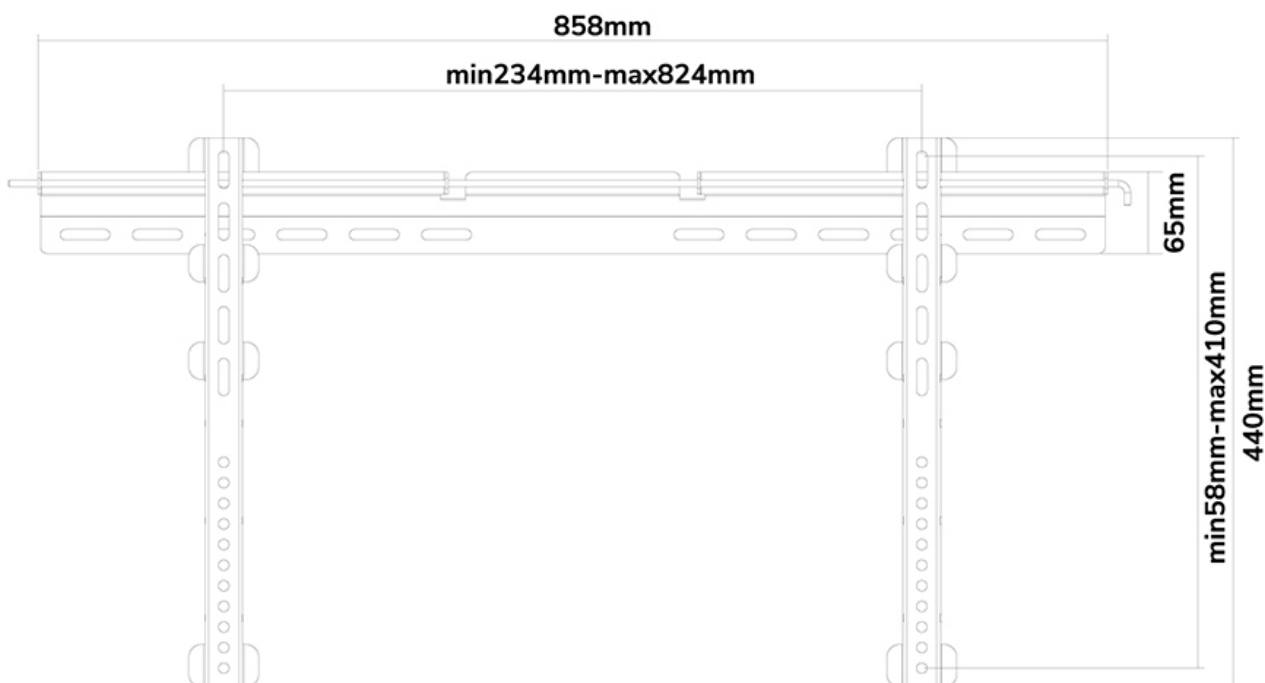

PLASMA-W065

SOPORTE DE PARED NEOMOUNTS PARA TV

Neomounts