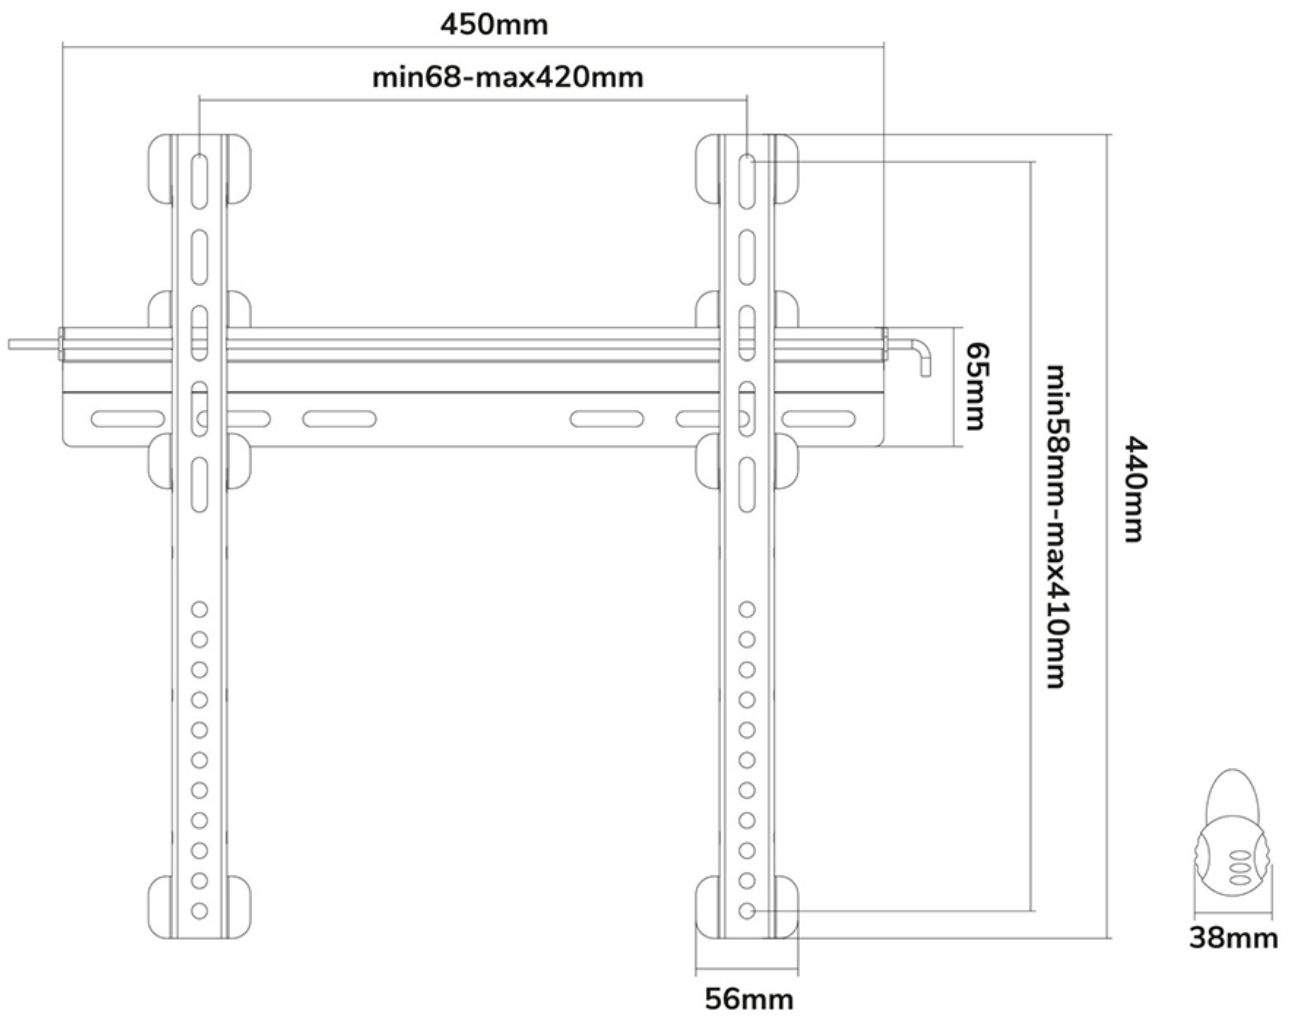

PLASMA-W040BLACK NEOMOUNTS PLASMA-W040BLACK SOPORTE

Neomounts