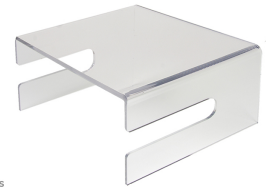

Neomounts

Neomounts NSMONITOR50 Soporte elevador para monitor/portátil - máx 25 kg - alt.x anch.x prof. 12,5x26x25 cm - universal - transparente

Neomounts LCD / CRT Monitor riser [acrílica]
modelo fijo, 50 Carga de peso kilo