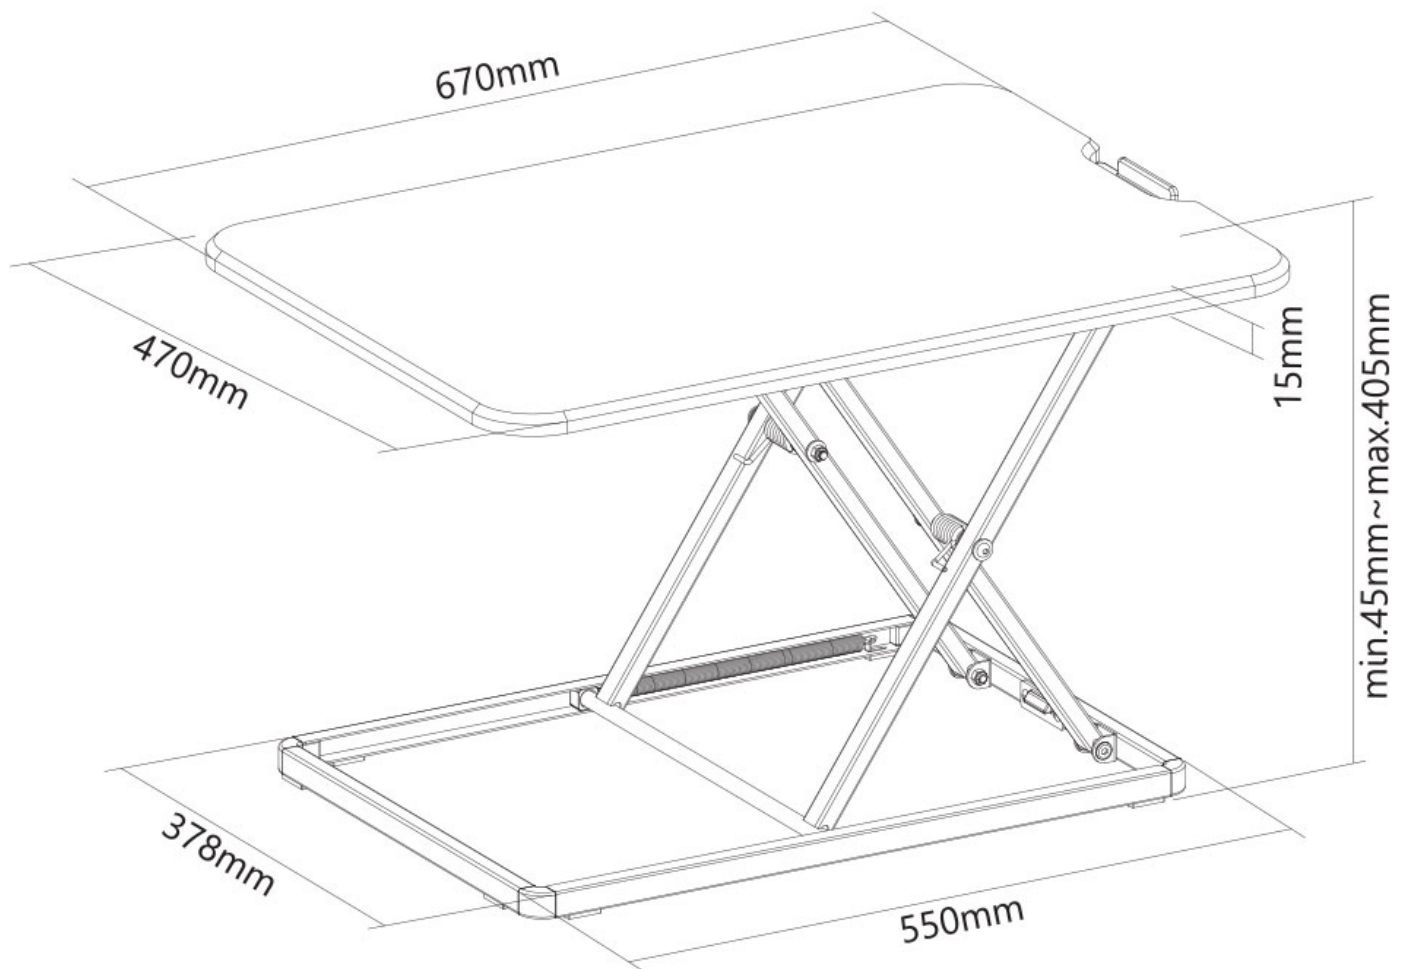

NS-WS050BLACK

NEOMOUNTS NS-WS050BLACK PUESTO DE

Neomounts