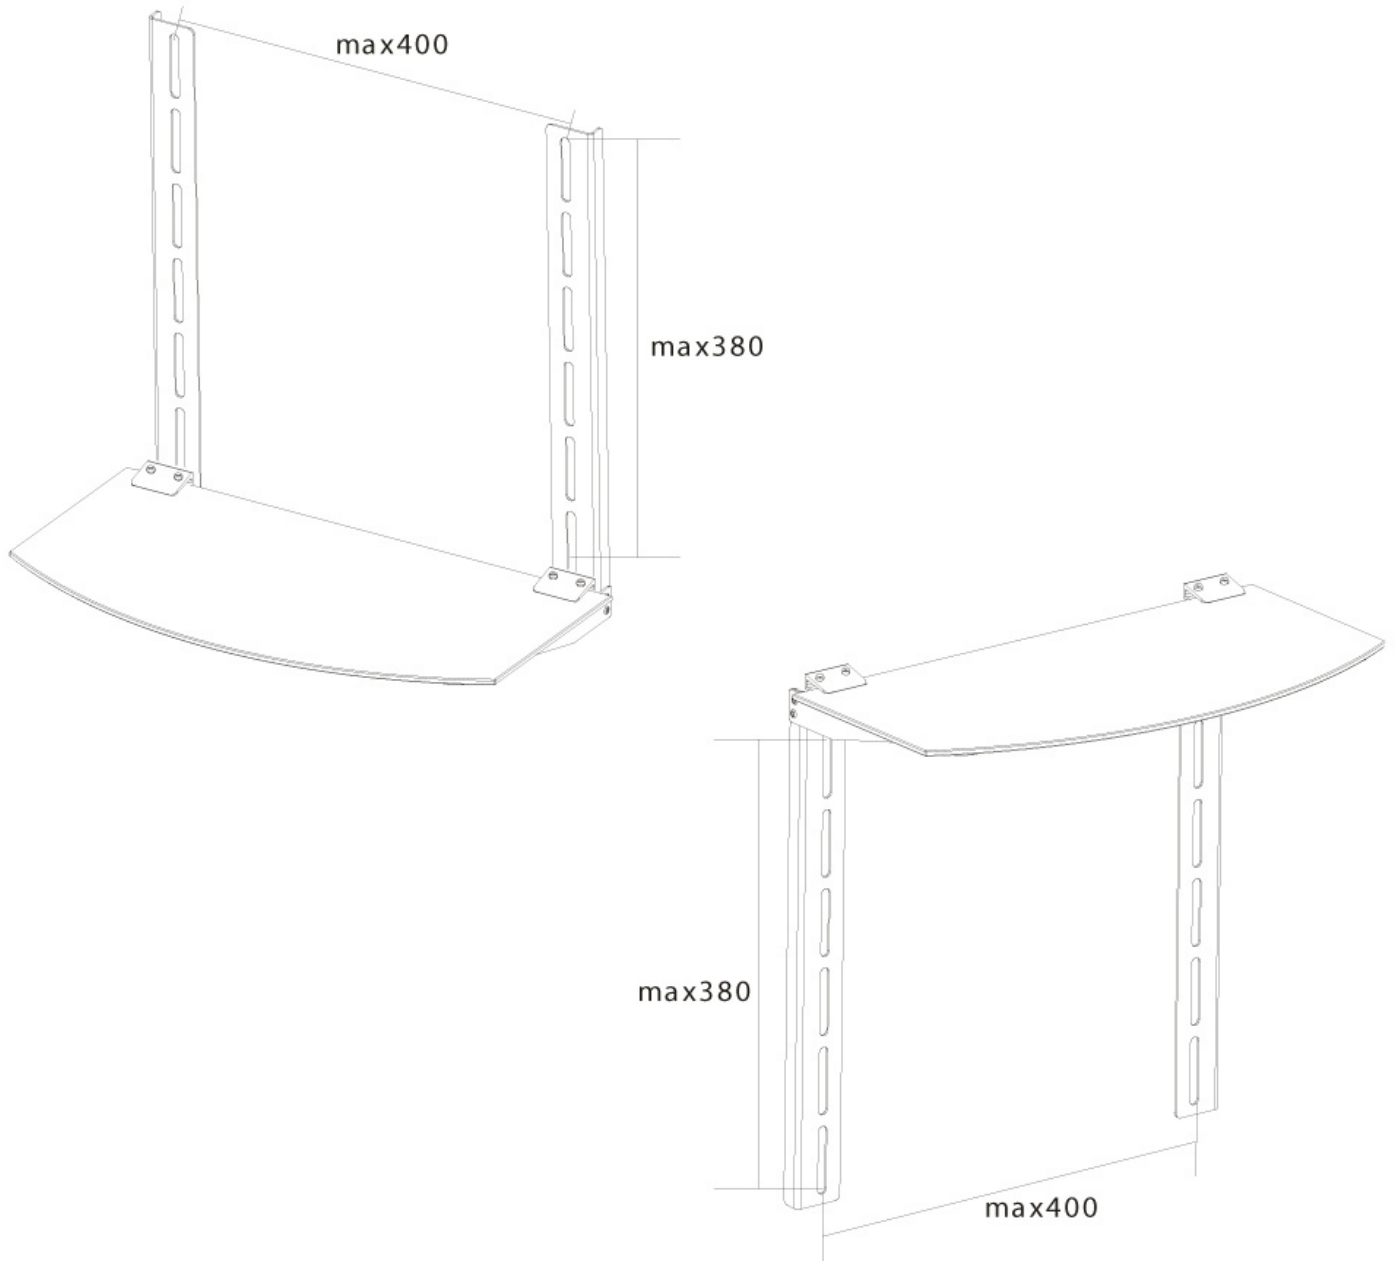

NS-SHELF100

LA AV ESTANTE EQUIPOS NEOMOUNTS

ESPECIFICACIONES

GENERAL

Peso mínimo	0 kg (por pantalla)
Peso máximo	10 kg (por pantalla)
VESA mínimo	100x100 mm
VESA máximo	400x300 mm

FUNCIONALIDAD

Tipo	Fijo
Ajuste de ancho	46 cm
Ajuste de profundidad	28,5cm
Tipo de ajuste	Ninguno

INFORMACIÓN

Color	Negro
Material principal	Acero
Garantía	5 años
EAN code	8717371444488

*Nota: Los tamaños en pulgadas indicados son sólo una indicación, combinados con el peso y los tamaños VESA. El peso máximo y el tamaño VESA son restricciones absolutas para los productos y no deben superarse.

Neomounts

Neomounts

La AV estante equipos Neomounts, modelo NS-SHELF100 es ideal para la colocación de los equipos AV bajo pantallas planas utilizando VESA 100x100 a 400x300.

De Neomounts AV-steun, model NS-SHELF100 is ideaal voor het plaatsen van AV-apparatuur onder flat screen steunen door gebruik te maken van VESA 100x100 tot VESA400x300 gatenpatroon. Deze steun kan op de beschikbare montagegaten van de flat screen steun worden gemonteerd.

Neomounts

Measuring unit: mm