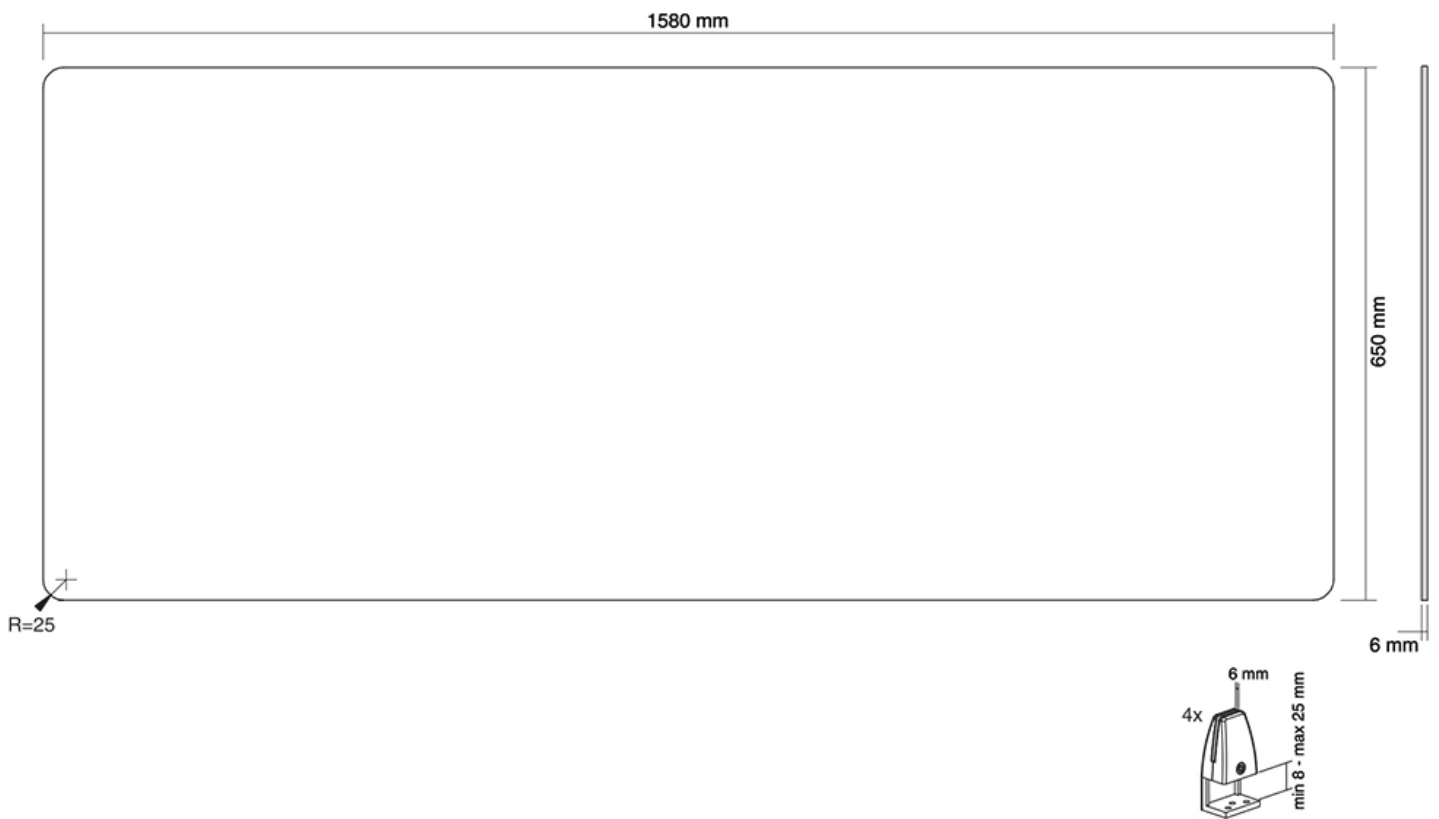

NS-GLSPROTECT160 NEOMOUNTS NS-GLSPROTECT160 PANTALLA

Neomounts