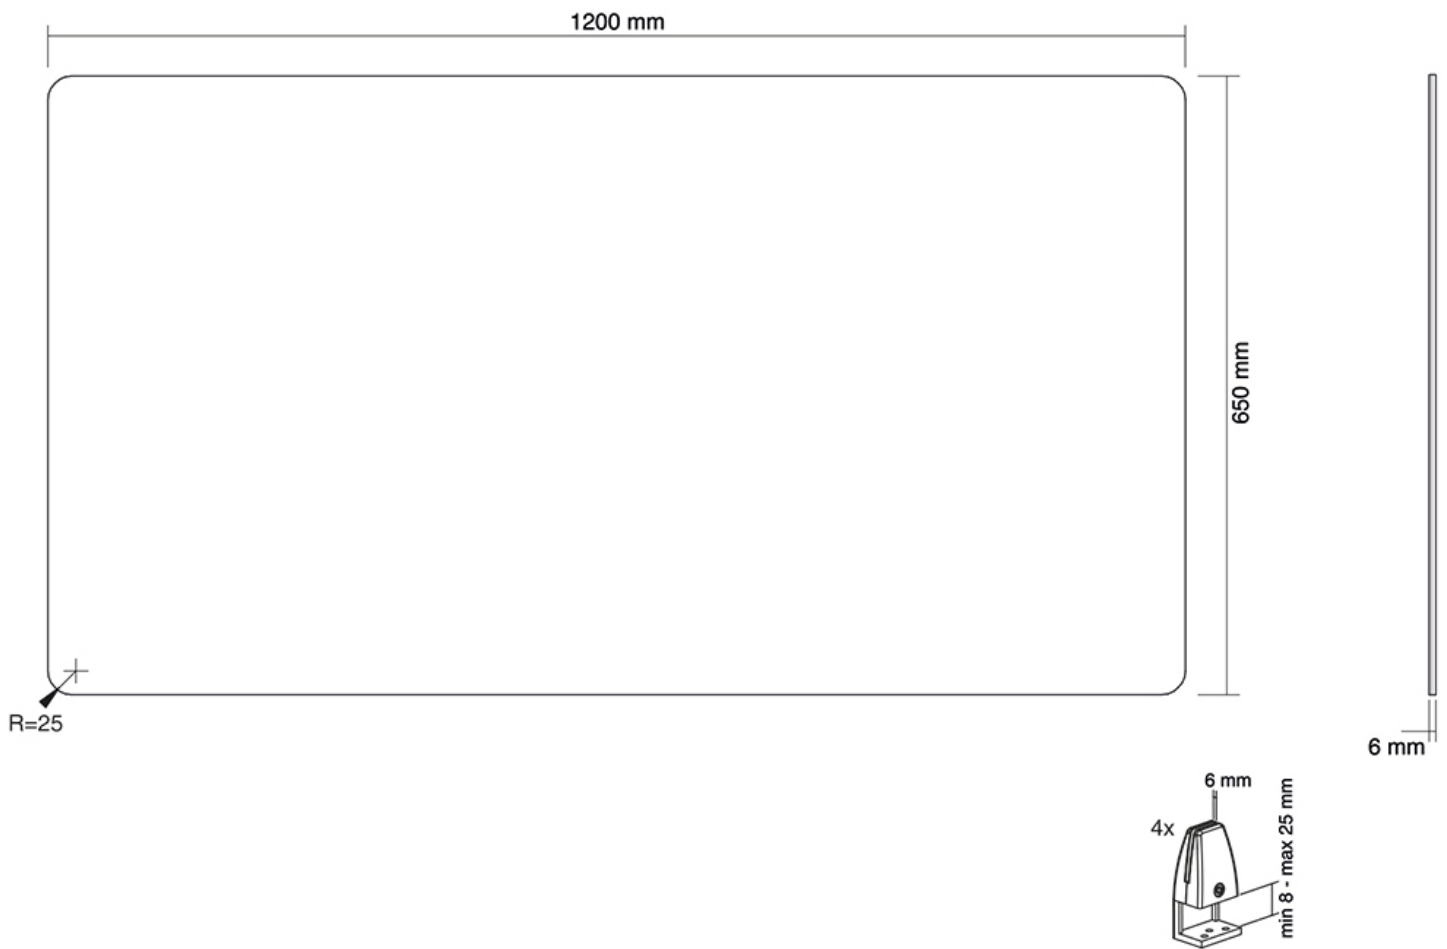

NS-GLSPROTECT120 NEOMOUNTS NS-GLSPROTECT120 PANTALLA

Neomounts