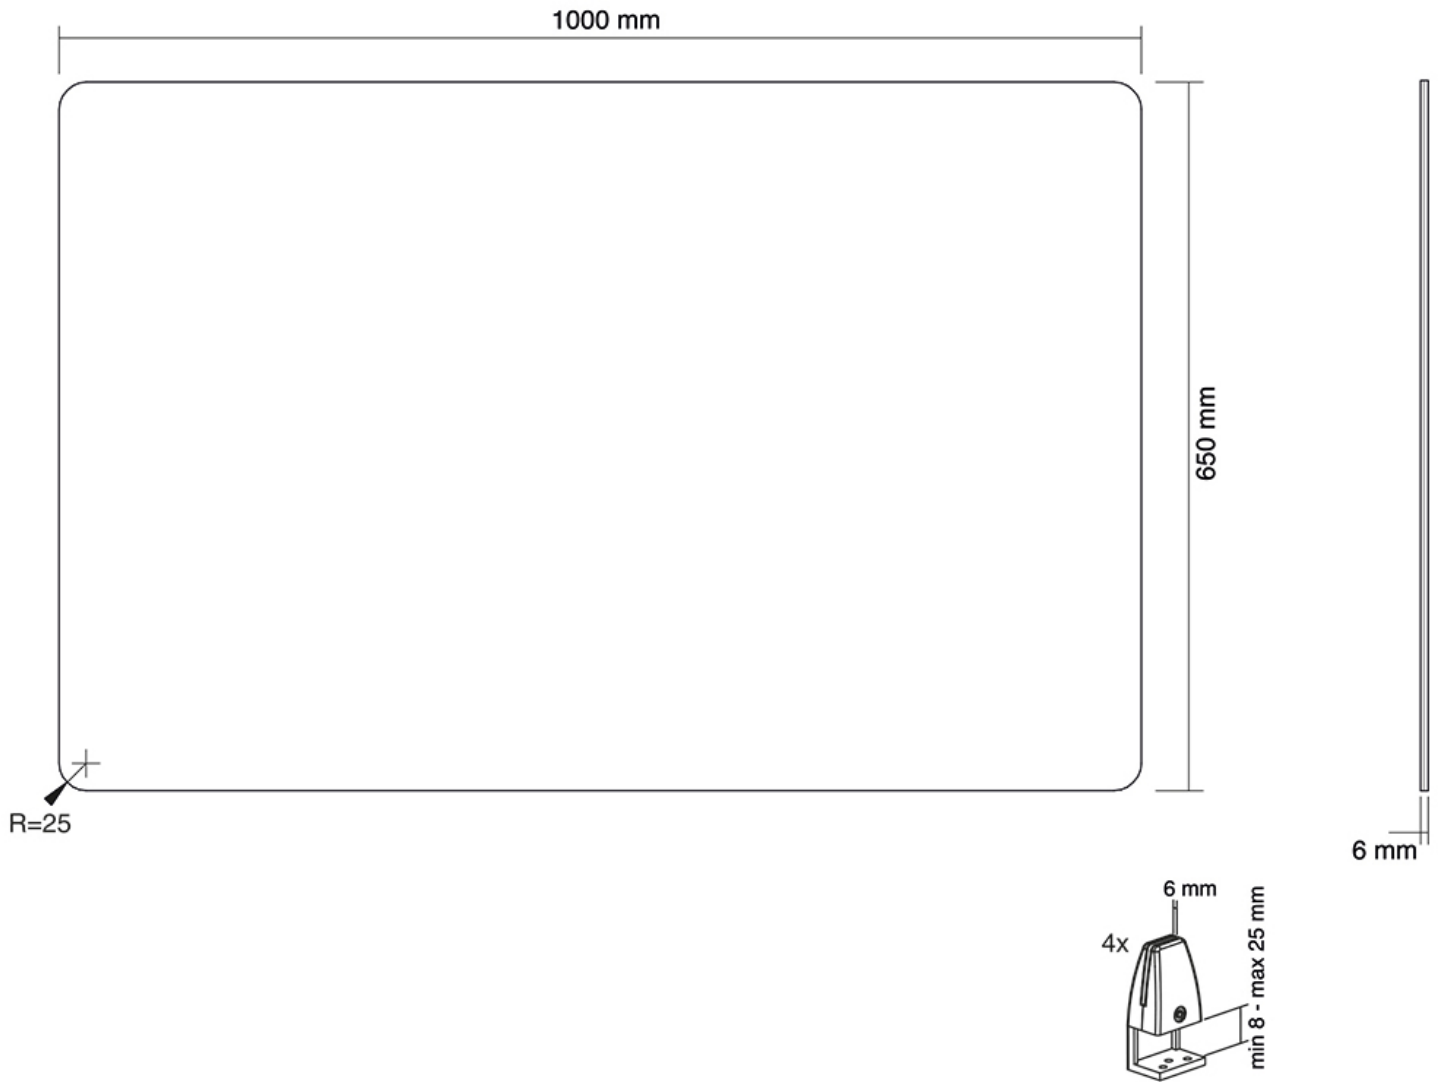

NS-GLSPROTECT100 NEOMOUNTS NS-GLSPROTECT100 PANTALLA

Neomounts