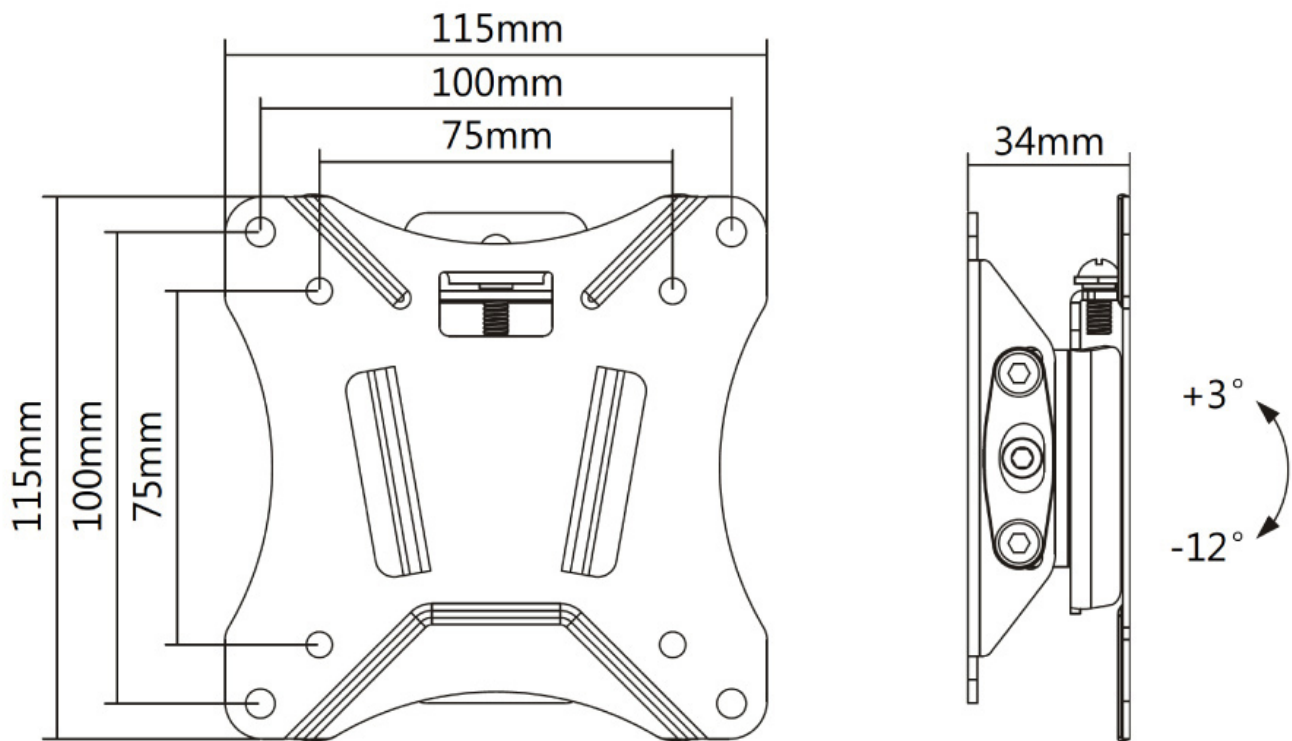

NM-W60BLACK

NEOMOUNTS NM-W60BLACK SOPORTE DE

ESPECIFICACIONES

GENERAL

Tamaño mín. pantalla*	10 inch
Tamaño máx. pantalla*	30 inch
Peso mínimo	0 kg (por pantalla)
Peso máximo	25 kg (por pantalla)
Pantallas	1
VESA mínimo	75x75 mm
VESA máximo	100x100 mm
Distancia a la pared	3,4 cm

FUNCIONALIDAD

Tipo	Inclinación
Inclinación (grados)	+3°, -12°
Tipo de ajuste	Ninguno

INFORMACIÓN

Color	Negro
Material principal	Acero
Garantía	5 años
EAN code	8717371445829

*Nota: Los tamaños en pulgadas indicados son sólo una indicación, combinados con el peso y los tamaños VESA. El peso máximo y el tamaño VESA son restricciones absolutas para los productos y no deben superarse.

Neomounts NM-W60BLACK Soporte de pared inclinable para monitor/TV - 10-30" - máx 25 kg - VESA 75x75-100x100 - prof. 3,4 cm - negro

El televisor LED de montaje en pared Neomounts, modelo NM-W60BLACK, le permite montar un televisor LED para cualquier pared. Causa del patrón de orificios flexible de este sistema es el soporte de pared utilizable para casi todos los televisores LED de hasta 30 pulgadas. Este soporte de pared permite a los usuarios inclinar pantallas de hasta 15 grados.

Este soporte de pared es fácil de instalar utilizando el patrón de agujeros VESA en la parte posterior de su televisor.

NM-W60BLACK

NEOMOUNTS NM-W60BLACK SOPORTE DE

Neomounts