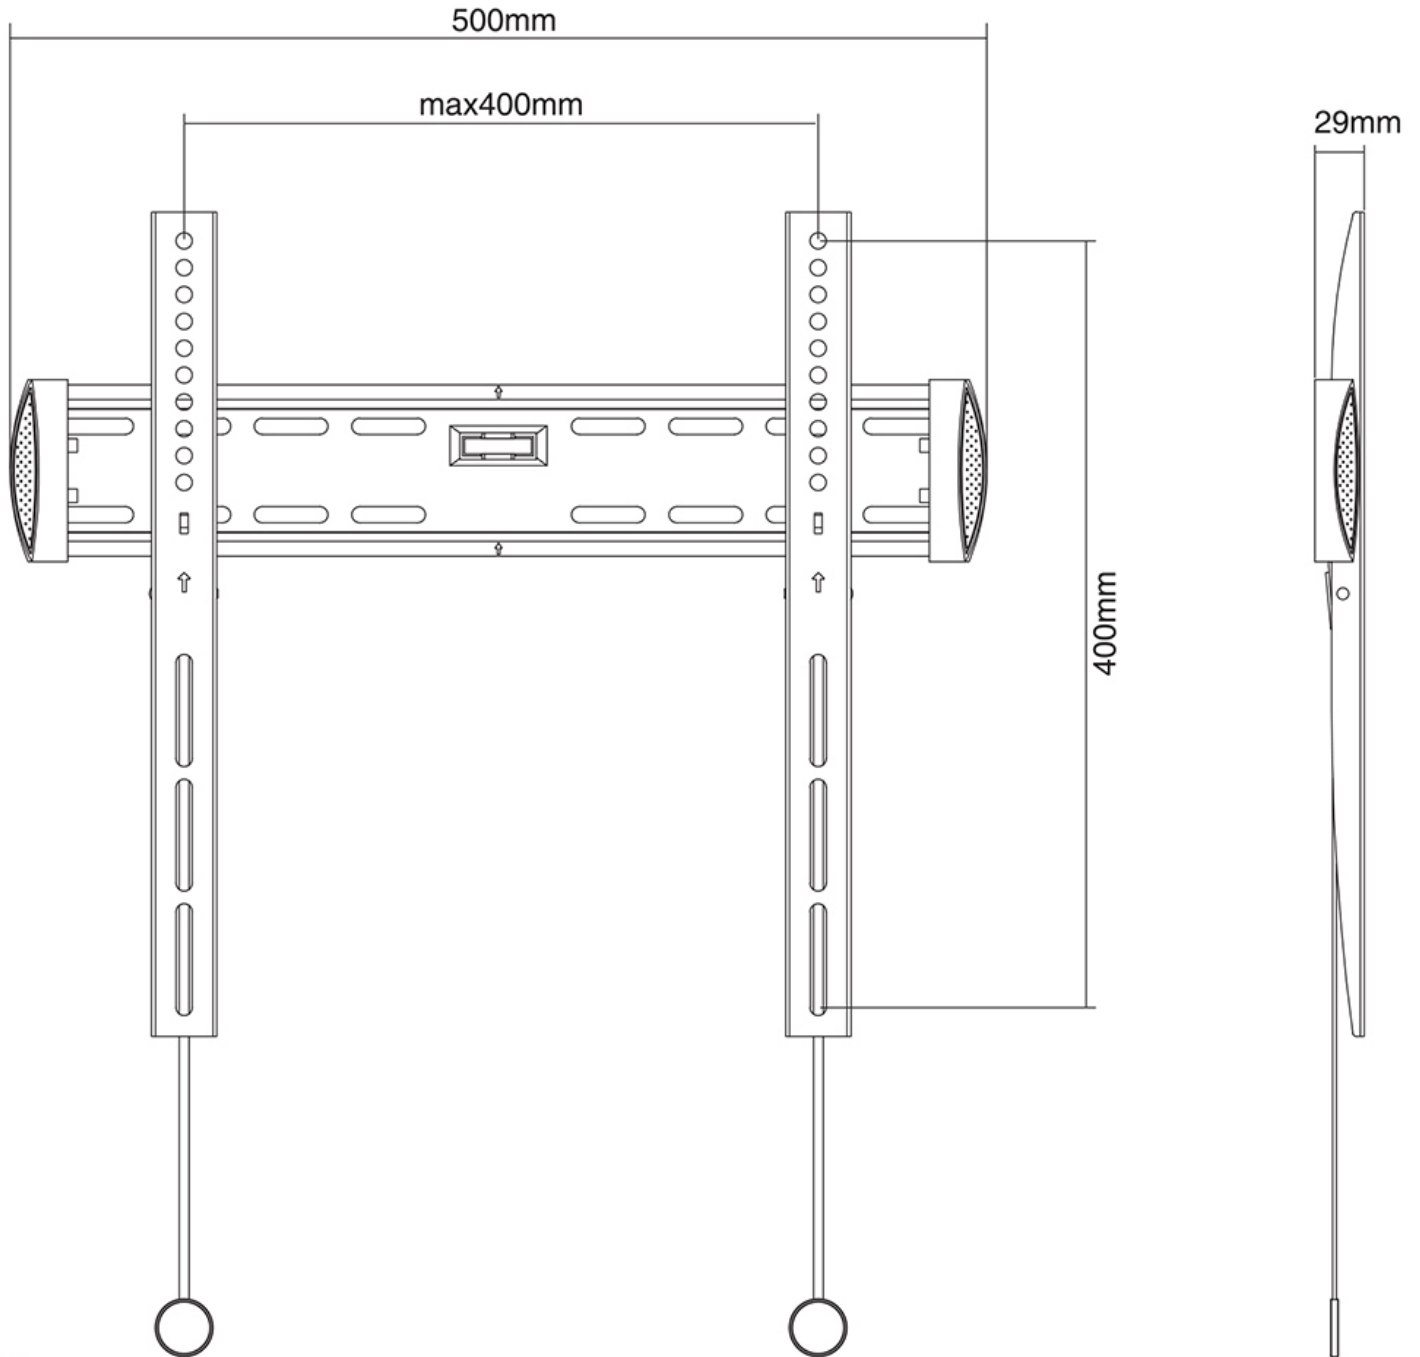

NM-W340BLACK

NEOMOUNTS NM-W340BLACK SOPORTE DE

Neomounts