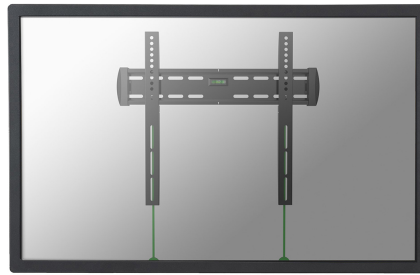

NM-W340BLACK

NEOMOUNTS NM-W340BLACK SOPORTE DE

ESPECIFICACIONES

GENERAL

Tamaño mín. pantalla*	32 inch
Tamaño máx. pantalla*	55 inch
Peso máximo	50 kg (por pantalla)
Pantallas	1
VESA mínimo	100x100 mm
VESA máximo	400x400 mm
Distancia a la pared	2,6 cm

FUNCIONALIDAD

Tipo	Fijo
Tipo de ajuste	Ninguno

INFORMACIÓN

Color	Negro
Material principal	Acero
Garantía	5 años
EAN code	8717371444631

*Nota: Los tamaños en pulgadas indicados son sólo una indicación, combinados con el peso y los tamaños VESA. El peso máximo y el tamaño VESA son restricciones absolutas para los productos y no deben superarse.

Neomounts

Neomounts

Neomounts NM-W340BLACK Soporte de pared ultra plano para TV - 32-55" - máx 50 kg - VESA 100x100-400x400 - prof. 2,6 cm - negro

El soporte de pared Neomounts LED / PLASMA / LCD le permite montar un televisor LCD, LED o plasma a cualquier pared. Causa del patrón de orificios flexible de este sistema es el soporte de pared utilizable para casi todos los televisores de hasta 55 pulgadas.

Este soporte de pared es fácil de instalar utilizando el patrón de agujeros VESA en la parte posterior de su televisor. Este soporte de pared puede ser usado cuando la distancia máxima entre los agujeros (de izquierda a derecha) es 40 cm. Los orificios superior e inferior permiten una distancia máxima de 40 cm.