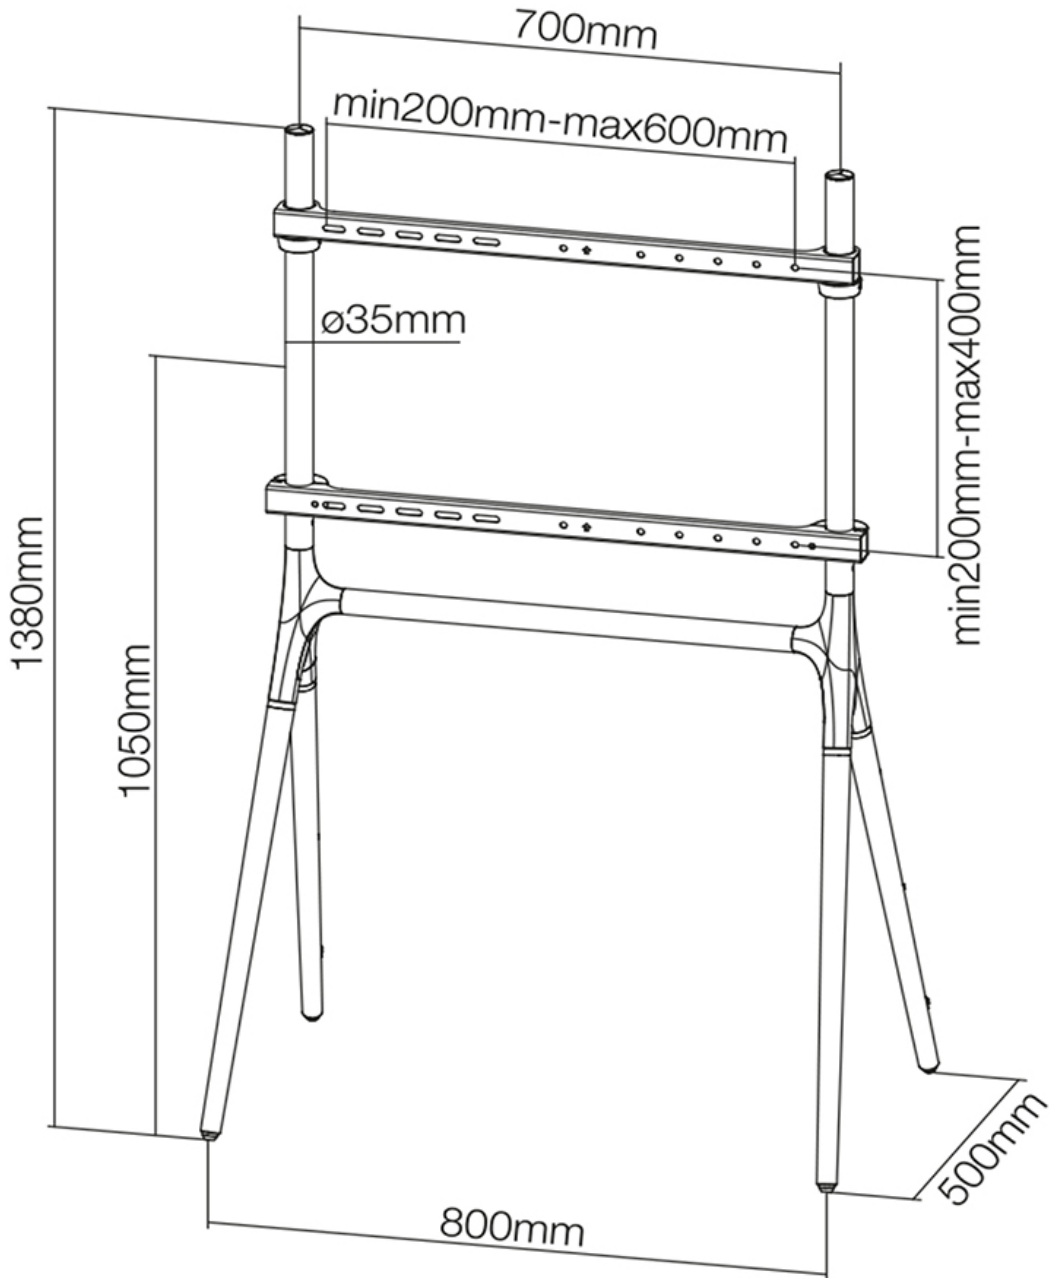

NM-M1000BLACK

NEOMOUNTS NM-M1000BLACK SOPORTE DE

ESPECIFICACIONES

GENERAL

Tamaño mín. pantalla*	37 inch
Tamaño máx. pantalla*	70 inch
Peso mínimo	0 kg (por pantalla)
Peso máximo	40 kg (por pantalla)
Pantallas	1
VESA mínimo	200x200 mm
VESA máximo	600x400 mm

FUNCIONALIDAD

Ajuste de altura	138 cm
Ajuste de ancho	80 cm
Ajuste de profundidad	50 cm
Tipo de ajuste	Manual

INFORMACIÓN

Color	Negro
Material principal	Acero
Garantía	5 años
EAN code	8717371447380

*Nota: Los tamaños en pulgadas indicados son sólo una indicación, combinados con el peso y los tamaños VESA. El peso máximo y el tamaño VESA son restricciones absolutas para los productos y no deben superarse.

Neomounts

Neomounts

Neomounts NM-M1000BLACK Soporte de suelo para TV - 37-70" - máx 40 kg - VESA 200x200-600x400 - negro

El Neomounts NM-M1000BLACK es un soporte de suelo para pantallas LCD / Plasma de hasta 70" (178 cm).

Adecuado para pantallas entre 37-70" con un peso máximo de 40 kg y un patrón de agujeros VESA máximo de 600x400 mm.

Todos materiales para instalación están incluidos con el producto.

NM-M1000BLACK

NEOMOUNTS NM-M1000BLACK SOPORTE DE