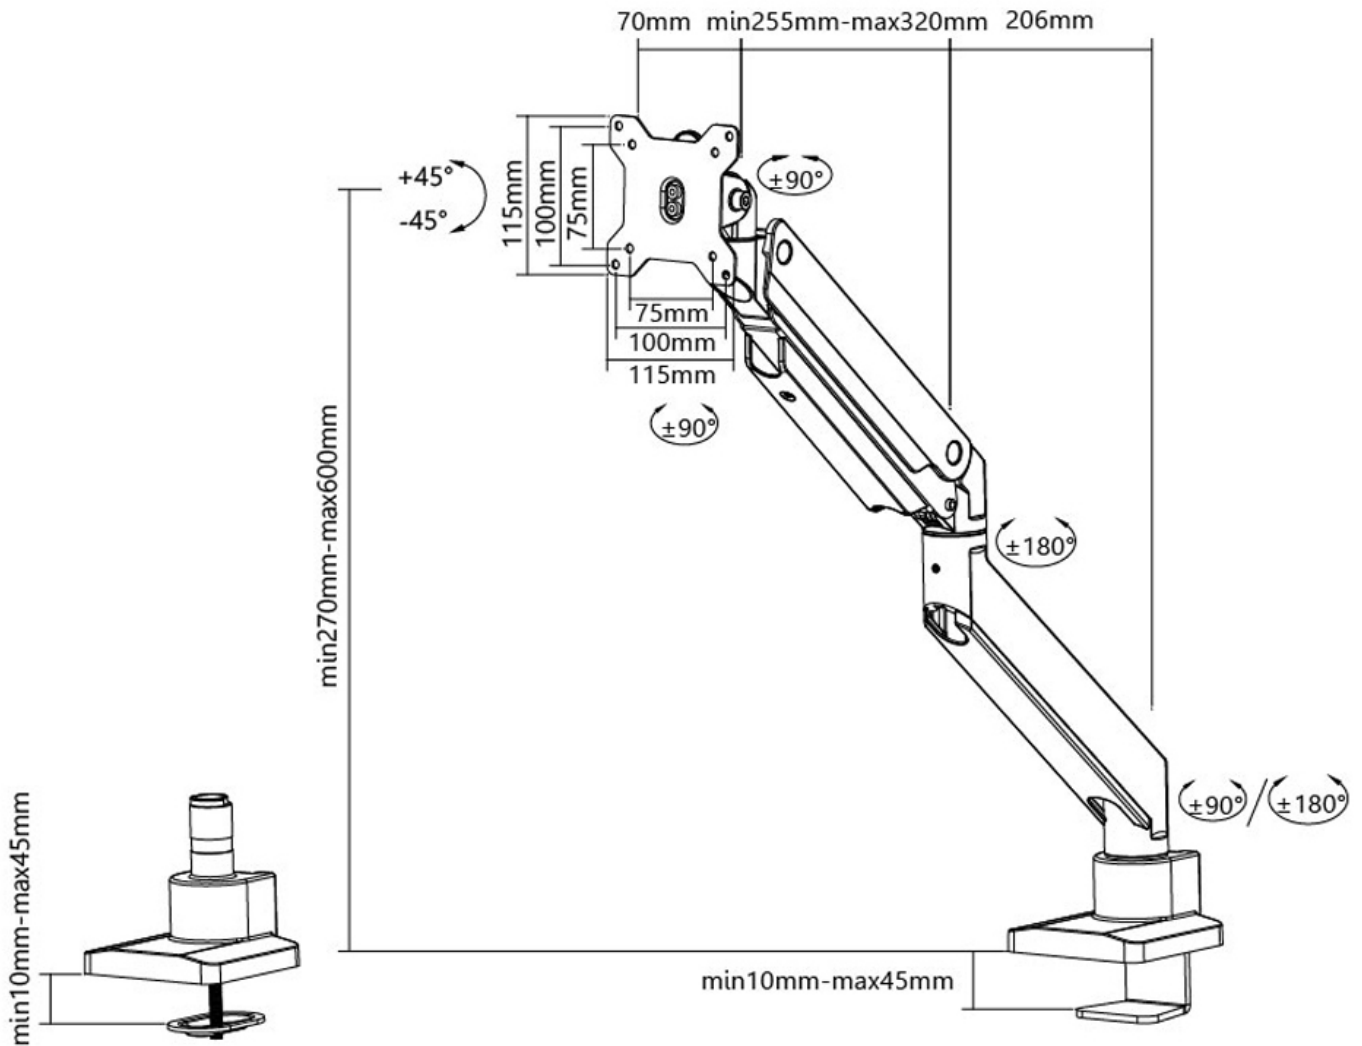

NM-D775WHITE

SOPORTE DE ESCRITORIO NEOMOUNTS PARA

Neomounts