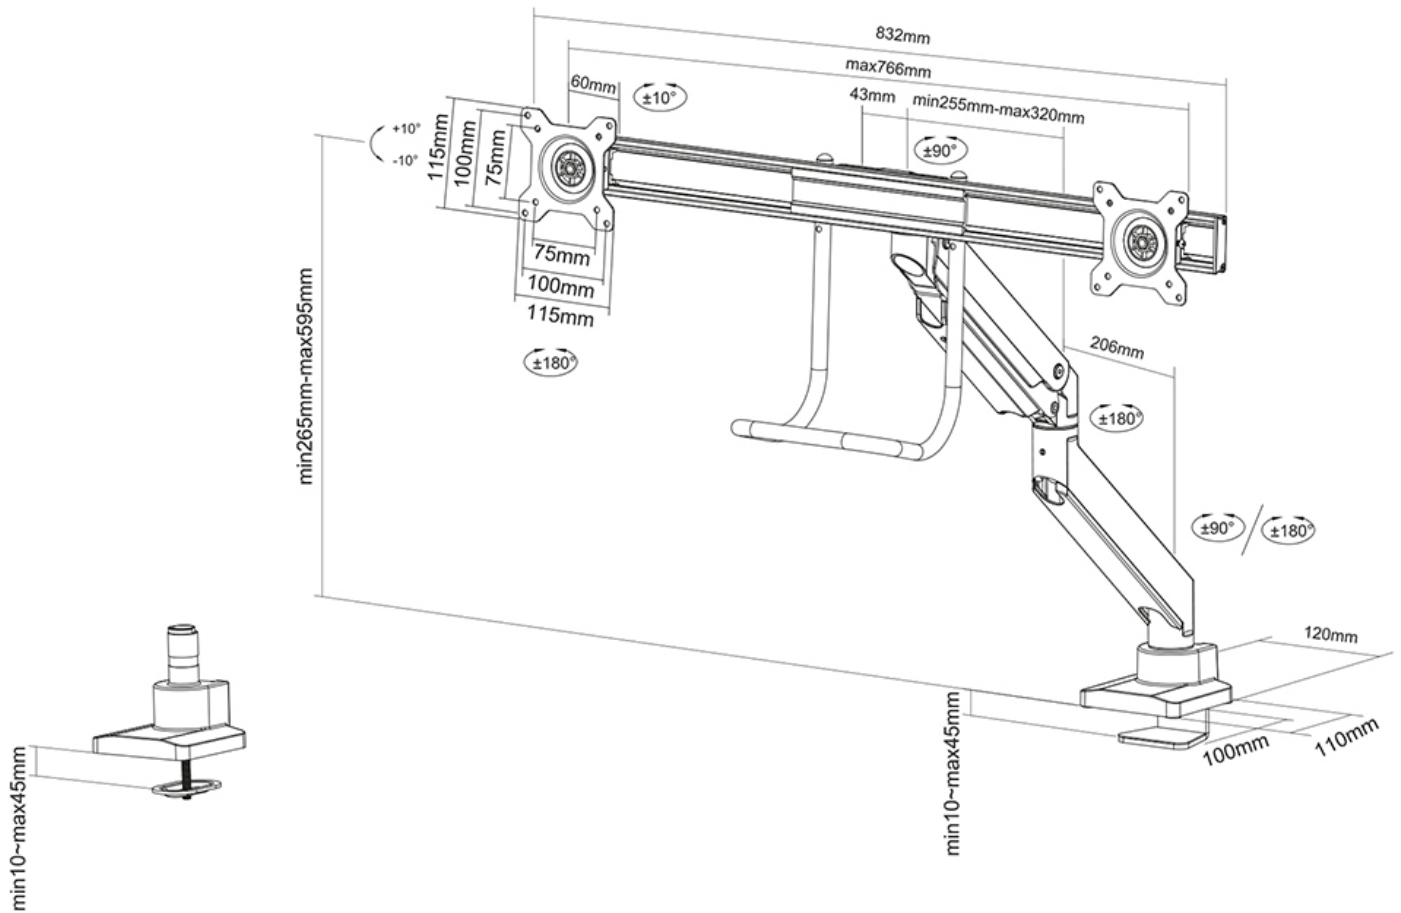

NM-D775DXWHITE

NEOMOUNTS NM-D775DXWHITE BRAZO DE

Neomounts