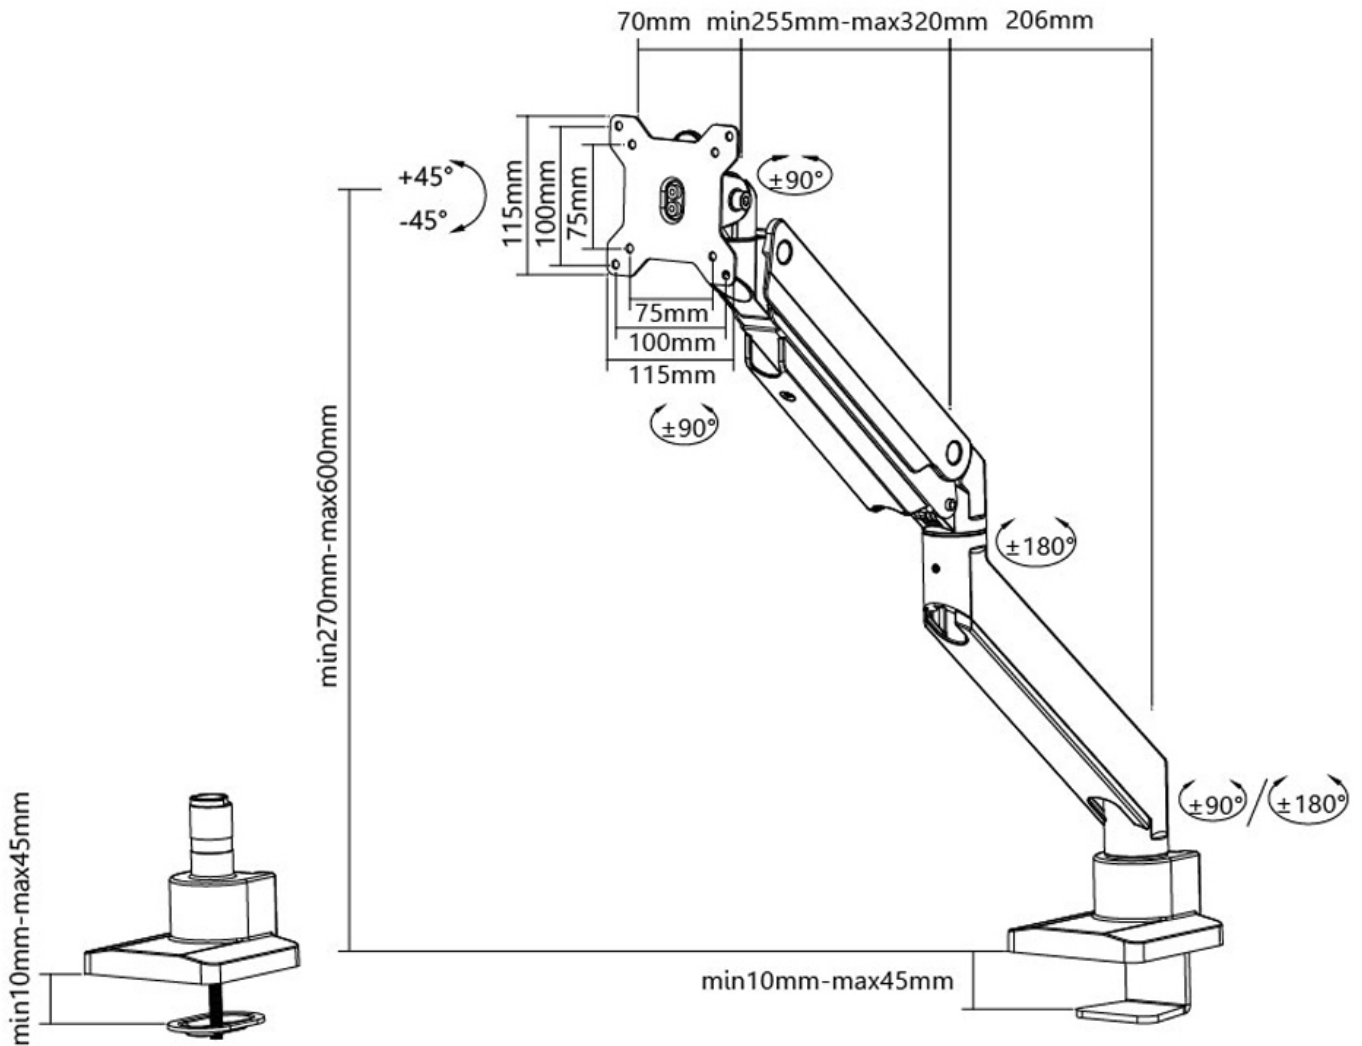

NM-D775BLACK

SOPORTE DE ESCRITORIO NEOMOUNTS PARA

Neomounts