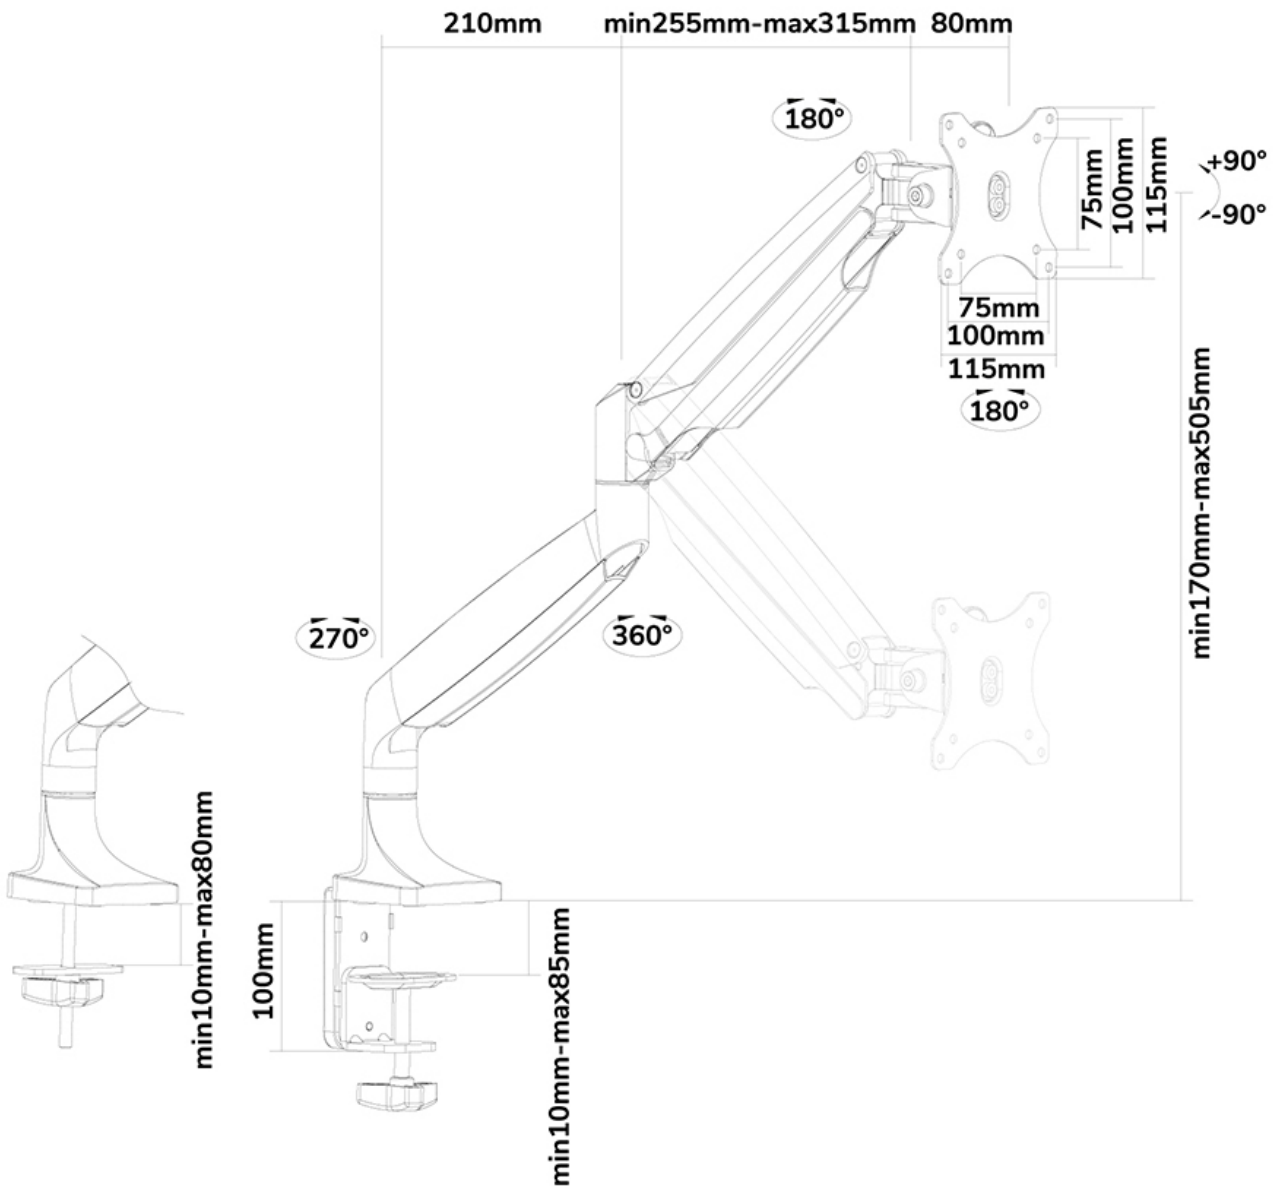

NM-D750WHITE

NEOMOUNTS NM-D750WHITE BRAZO DE

Neomounts