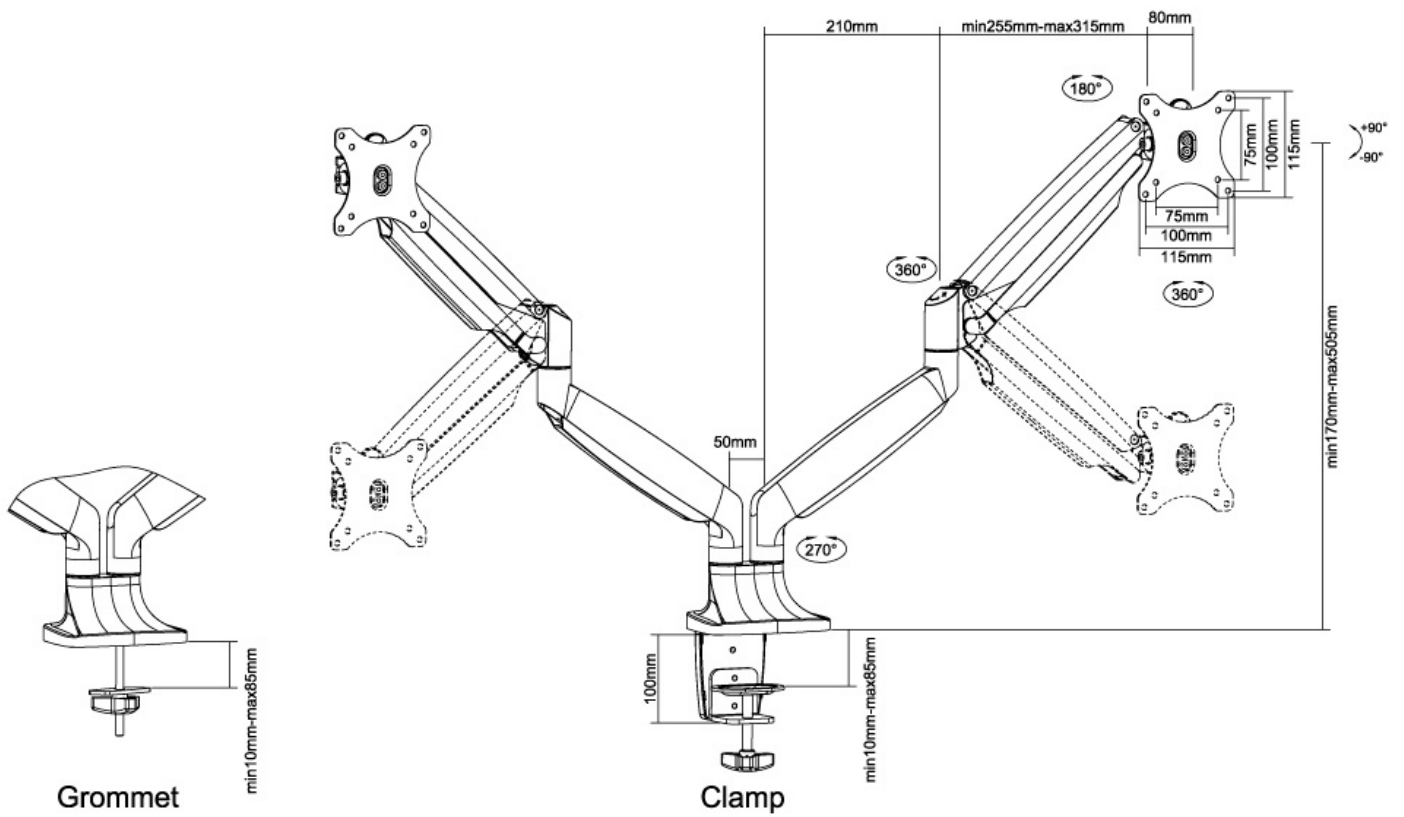

NM-D750DWHITE

NEOMOUNTS NM-D750DWHITE BRAZO DE

Neomounts