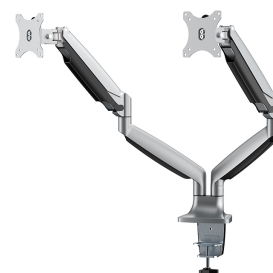

NM-D750DSILVER

NEOMOUNTS NM-D750DSILVER BRAZO DE

ESPECIFICACIONES

GENERAL

Tamaño mín. pantalla*	10 inch
Tamaño máx. pantalla*	32 inch
Peso mínimo	1 kg (por pantalla)
Peso máximo	9 kg (por pantalla)
Pantallas	2
VESA mínimo	75x75 mm
VESA máximo	100x100 mm
Montaje en escritorio	Anilla Abrazadera
Distancia a la pared	12,6-65,1 cm

FUNCIONALIDAD

Tipo	Movimiento completo Inclinación Rotar Girar
Ajuste de altura	17-50,5 cm
Ajuste de ancho	110 cm
Ajuste de profundidad	0-61,5 cm
Inclinación (grados)	+90°, -90°
Giro (grados)	+90°, -90°
Rotación (grados)	+180°, -180°
Tipo de ajuste	Resorte de gas

Neomounts

Neomounts

Neomounts NM-D750DSILVER Brazo de monitor 2 pantallas - 10-32" - 1-9 kg/pantalla - resorte de gas - plata

El escritorio Neomounts NM-D750DSILVER permite conectar dos LCD/LED/TFT de hasta 32" (82 cm) en un escritorio.

Con este montaje se puede girar fácilmente, inclinar y girar el monitor. Cuenta con 3 puntos de giro. El ajuste de la altura de 17-51 cm se puede cambiar con un resorte de gas. El soporte de escritorio puede soportar pantallas de hasta 9 kg y está unida en un escritorio con una abrazadera. La longitud del brazo es de 61 cm.