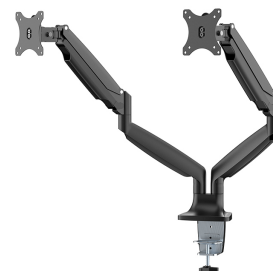

Neomounts

Neomounts NM-D750DBLACK Brazo de monitor 2 pantallas - 10-32" - 1-9 kg/pantalla - resorte de gas - negro

El escritorio Neomounts NM-D750DBLACK permite conectar dos LCD/LED/TFT de hasta 32" (82 cm) en un escritorio.

Con este montaje se puede girar fácilmente, inclinar y girar el monitor. Cuenta con 3 puntos de giro. El ajuste de la altura de 17-51 cm se puede cambiar con un resorte de gas. El soporte de escritorio puede soportar pantallas de hasta 9 kg y está unida en un escritorio con una abrazadera. La longitud del brazo es de 61 cm.

Este modelo es adecuado para todas las pantallas LCD/LED/TFT con VESA 75x75 o patrón de agujeros de 100x100 mm. Si el patrón de agujeros en la parte posterior de la pantalla es diferente, por favor póngase en contacto con nosotros para las oportunidades.

Mediante el uso de una de Monitores ergonómica a evitar quejas del cuello y la espalda. Ideal para el uso en oficinas y en los mostradores o recepciones