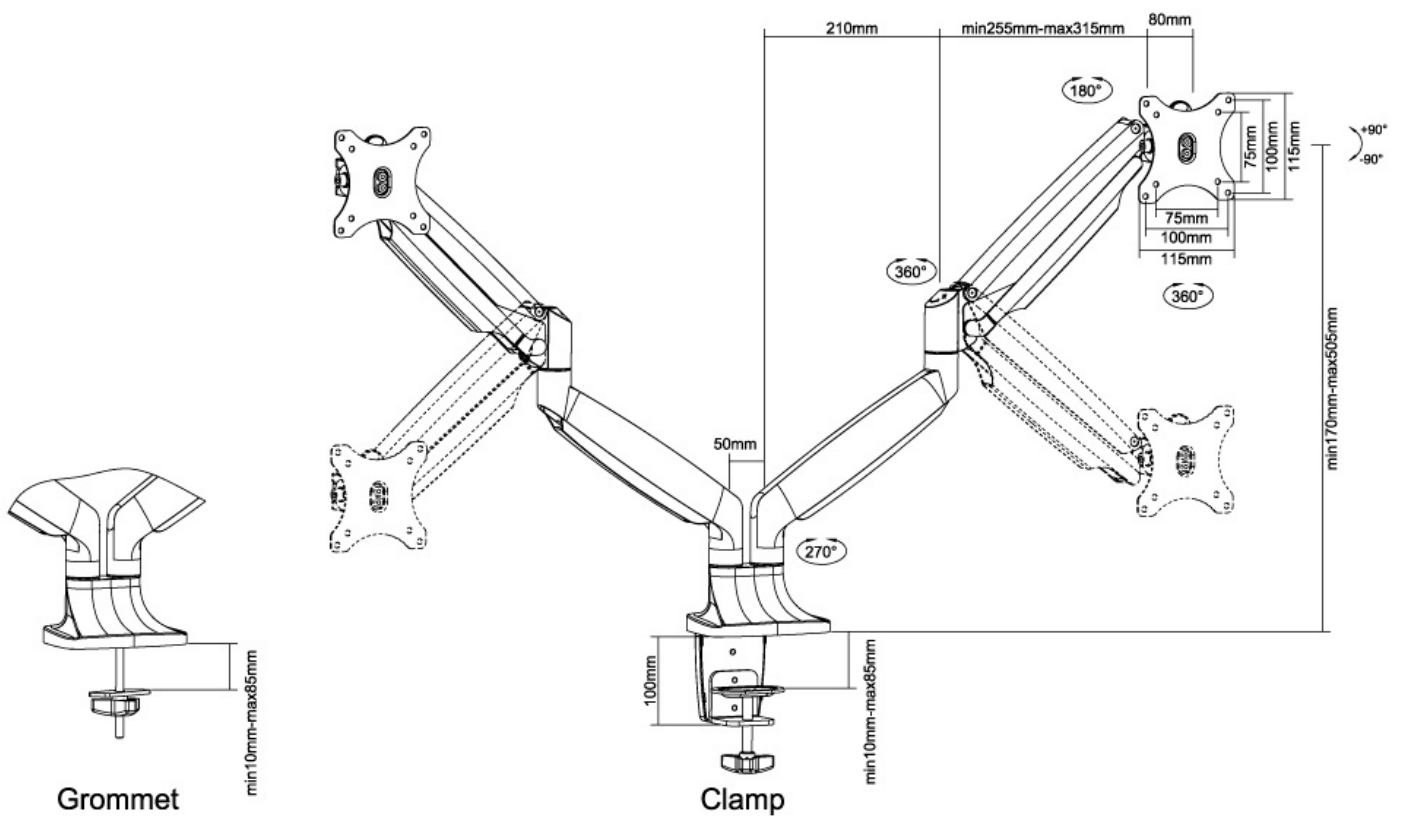

NM-D750DBLACK

NEOMOUNTS NM-D750DBLACK BRAZO DE

Neomounts