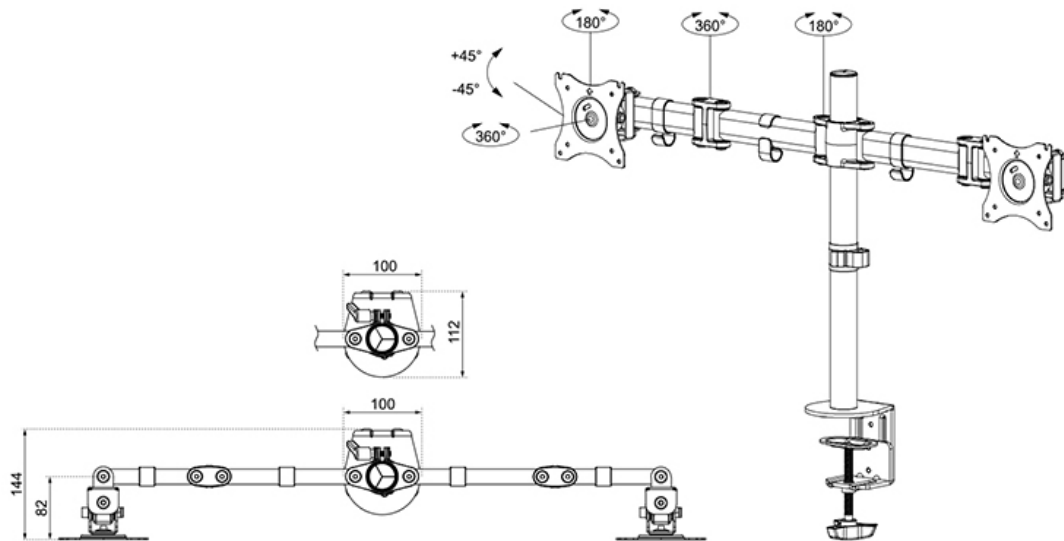

Neomounts

Neomounts

Neomounts NM-D135DBLACK Brazo de monitor 2 pantallas - 10-27" - 0-8 kg/pantalla - negro

El escritorio Neomounts NM-D135DBLACK permite conectar 2 pantallas LCD/LED/TFT de hasta 27" (69 cm) en un escritorio.

Con este montaje se puede girar fácilmente, incline y gire los monitores. Cada brazo tiene 3 puntos de giro. El ajuste de altura de 41,5 cm se puede cambiar manualmente. El soporte de escritorio puede soportar pantallas de hasta 8 kg y está unida en un escritorio con una abrazadera o manguito. La longitud del brazo es de 42,7 cm.

Este modelo es adecuado para todas las pantallas LCD/LED/TFT con VESA 75x75 o patrón de agujeros de 100x100 mm. Si el patrón de agujeros en la parte posterior de la pantalla es diferente, por favor póngase en contacto con nosotros para las oportunidades.

Neomounts

Measuring unit: mm