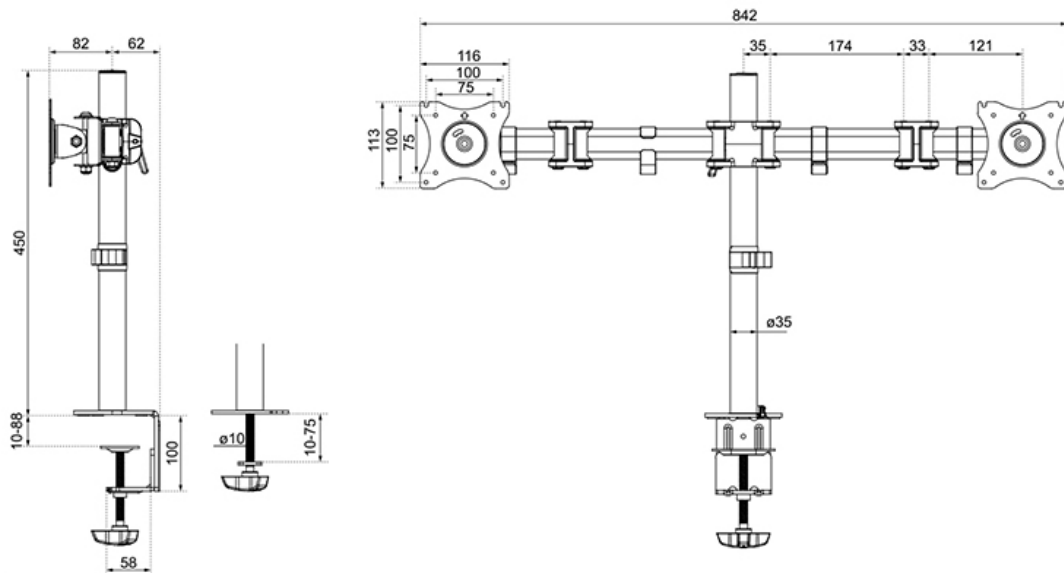

Neomounts

Neomounts

Neomounts NM-D135DBLACK Brazo de monitor 2 pantallas - 10-27" - 0-8 kg/pantalla - negro

El escritorio Neomounts NM-D135DBLACK permite conectar 2 pantallas LCD/LED/TFT de hasta 27" (69 cm) en un escritorio.

Con este montaje se puede girar fácilmente, incline y gire los monitores. Cada brazo tiene 3 puntos de giro. El ajuste de altura de 41,5 cm se puede cambiar manualmente. El soporte de escritorio puede soportar pantallas de hasta 8 kg y está unida en un escritorio con una abrazadera o manguito. La longitud del brazo es de 42,7 cm.

Este modelo es adecuado para todas las pantallas LCD/LED/TFT con VESA 75x75 o patrón de agujeros de 100x100 mm. Si el patrón de agujeros en la parte posterior de la pantalla es diferente, por favor póngase en contacto con nosotros para las oportunidades.

Neomounts

Measuring unit: mm