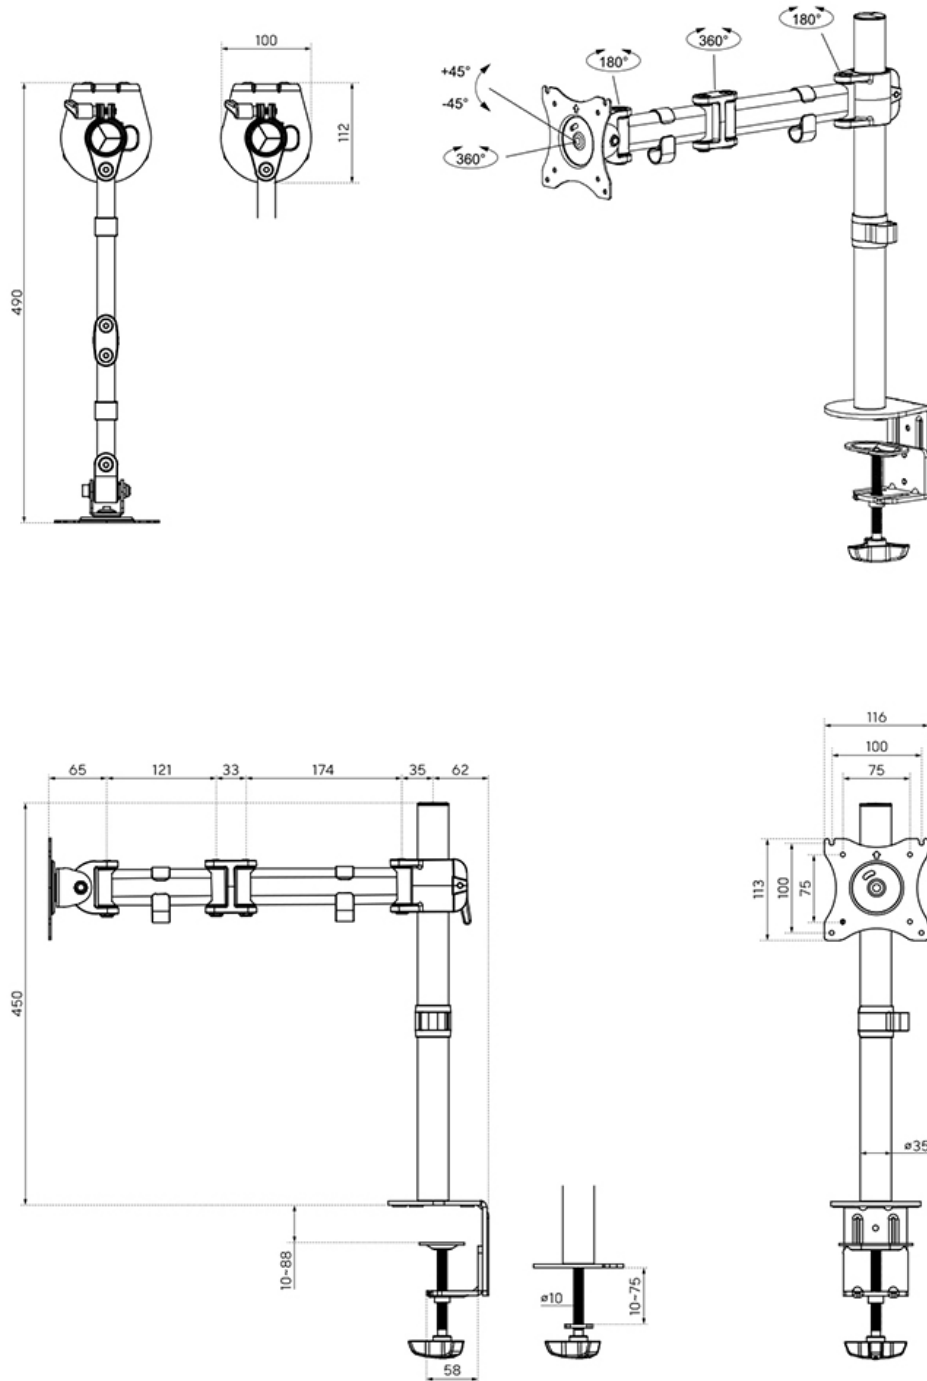

#### INFORMACIÓN

Color	Negro
Material principal	Acero
Garantía	5 años
EAN code	8717371445225

\*Nota: Los tamaños en pulgadas indicados son sólo una indicación, combinados con el peso y los tamaños VESA. El peso máximo y el tamaño VESA son restricciones absolutas para los productos y no deben superarse.

### Neomounts NM-D135BLACK Brazo de monitor 1 pantalla - 10-27" - 0-8 kg - negro

El escritorio Neomounts NM-D135BLACK permite conectar una pantalla LCD/LED/TFT de hasta 27" en un escritorio.

Con este montaje se puede girar fácilmente, inclinar y girar el monitor. Cuenta con 3 puntos de giro. El ajuste de altura de 41,5 cm se puede cambiar manualmente. El soporte de escritorio puede soportar pantallas de hasta 8 kg y está unida en un escritorio con una abrazadera o manguito. La longitud del brazo es de 41 cm.

Este modelo es adecuado para todas las pantallas LCD/LED/TFT con VESA 75x75 o patrón de agujeros de 100x100 mm. Si el patrón de agujeros en la parte posterior de la pantalla es diferente, por favor póngase en contacto con nosotros para las oportunidades.

## NEOMOUNTS NM-D135BLACK BRAZO DE

Neomounts

Measuring unit: mm