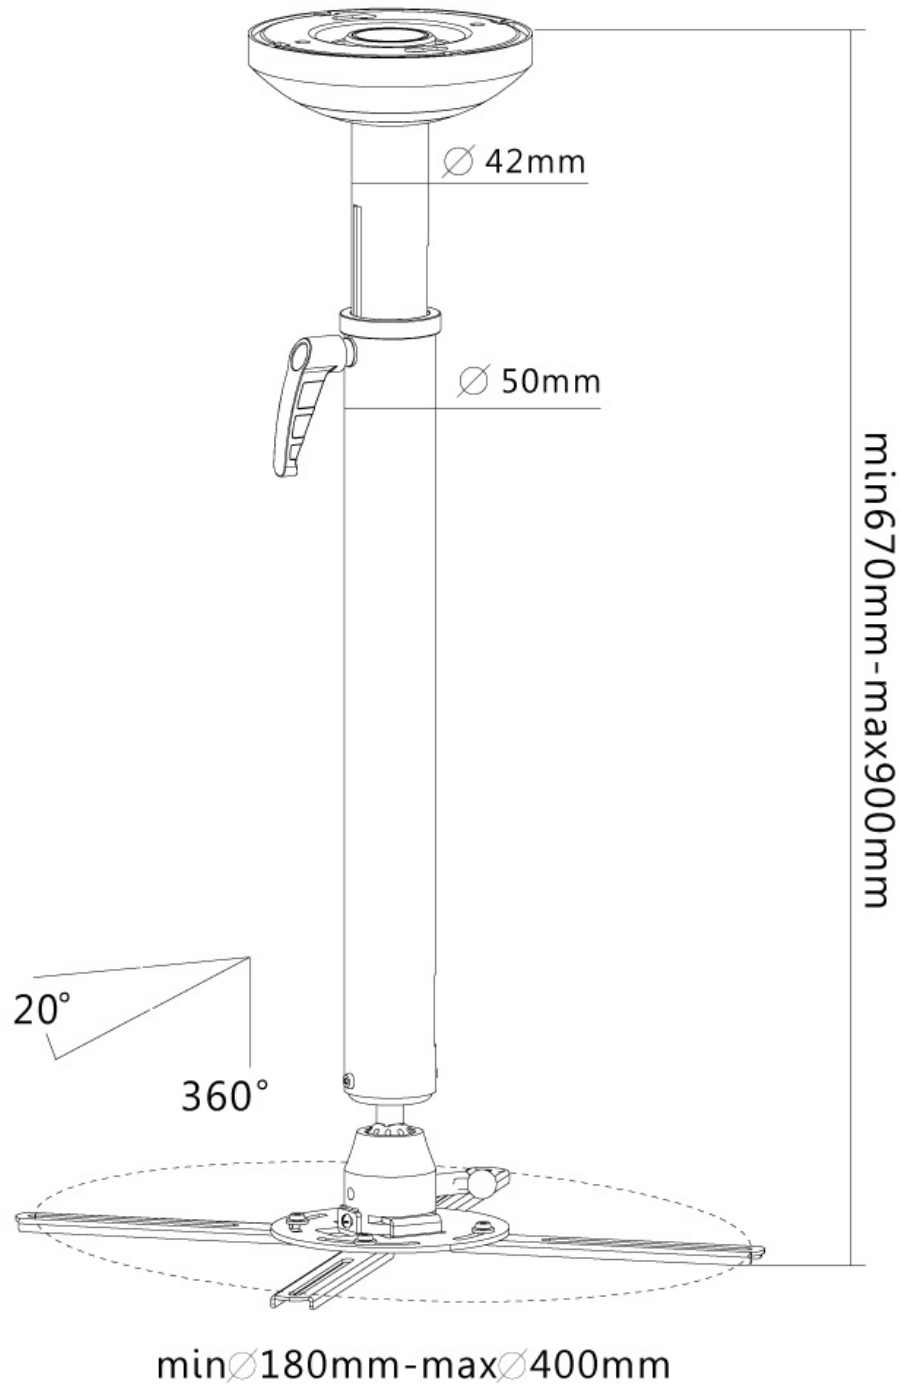

NM-BC75BLACK

SOPORTE DE TECHO NEOMOUNTS BEAMER

Neomounts