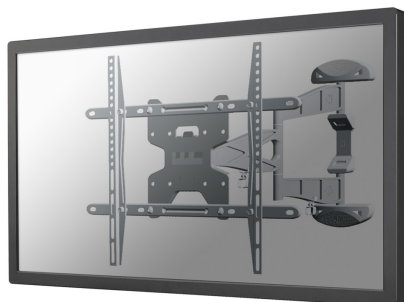

LED-W500SILVER

El LED-W500SILVER es un soporte de pared con 3 puntos de giro para pantallas LCD/LED/Plasma de hasta 60" (152 cm).

SOPORTE DE PARED NEOMOUNTS BY

Neomounts

Neomounts

ESPECIFICACIONES

GENERAL

Distancia a la pared	4,7 - 49 cm
Pantallas	1
Patrón VESA	100x100 100x200 200x100 200x200 200x300 200x400 300x100 300x200 300x300 400x200 400x300 400x400 400x500 400x600 440x400 500x400 600x200 600x300 600x400
Peso máximo	30
Peso mínimo	0
Tamaño máx. pantalla*	60
Tamaño mín. pantalla*	32
VESA máximo	600x400 mm
VESA mínimo	100x100 mm

FUNCIONALIDAD

Giro (grados)	180°
Inclinación (grados)	10°
Rotación (grados)	6°
Tipo	Movimiento completo Inclinación Rotar Girar
Tipo de ajuste	Ninguno

INFORMACIÓN

Color	Plata
Garantía	5 años
EAN code	671737143849

El soporte de pared Neomounts by Newstar LCD/LED/Plasma le permite montar un televisor LCD, LED o plasma a cualquier pared. Causa del patrón de orificios flexible de este sistema es el soporte de pared utilizable para casi todos los televisores de hasta 60" (152 cm). Usted es capaz de inclinar y girar su pantalla muy fácilmente.

Este soporte de pared es fácil de instalar utilizando el patrón de agujeros VESA en la parte posterior de su televisor. Este soporte de pared puede ser usado cuando la distancia máxima entre los agujeros (de izquierda a derecha) es de 60 cm. Los orificios superior e inferior permiten una distancia máxima de 40 cm.