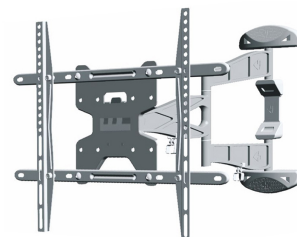

LED-W500SILVER

El LED-W500SILVER es un soporte de pared con 3 puntos de giro para pantallas LCD/LED/Plasma de hasta 60" (152 cm).

SOPORTE DE PARED NEOMOUNTS BY

Neomounts

Neomounts

ESPECIFICACIONES

GENERAL

Distancia a la pared	4,7 - 49 cm
Pantallas	1
Patrón VESA	100x100 100x200 200x100 200x200 200x300 200x400 300x100 300x200 300x300 400x200 400x300 400x400 400x500 400x600 440x400 500x400 600x200 600x300 600x400
Peso máximo	30
Peso mínimo	0
Tamaño máx. pantalla*	60
Tamaño mín. pantalla*	32
VESA máximo	600x400 mm
VESA mínimo	100x100 mm

FUNCIONALIDAD

Giro (grados)	180°
Inclinación (grados)	10°
Rotación (grados)	6°
Tipo	Movimiento completo Inclinación Rotar Girar
Tipo de ajuste	Ninguno

INFORMACIÓN

Color	Plata
Garantía	5 años
EAN code	671737143849

El soporte de pared Neomounts by Newstar LCD/LED/Plasma le permite montar un televisor LCD, LED o plasma a cualquier pared. Causa del patrón de orificios flexible de este sistema es el soporte de pared utilizable para casi todos los televisores de hasta 60" (152 cm). Usted es capaz de inclinar y girar su pantalla muy fácilmente.

Este soporte de pared es fácil de instalar utilizando el patrón de agujeros VESA en la parte posterior de su televisor. Este soporte de pared puede ser usado cuando la distancia máxima entre los agujeros (de izquierda a derecha) es de 60 cm. Los orificios superior e inferior permiten una distancia máxima de 40 cm.