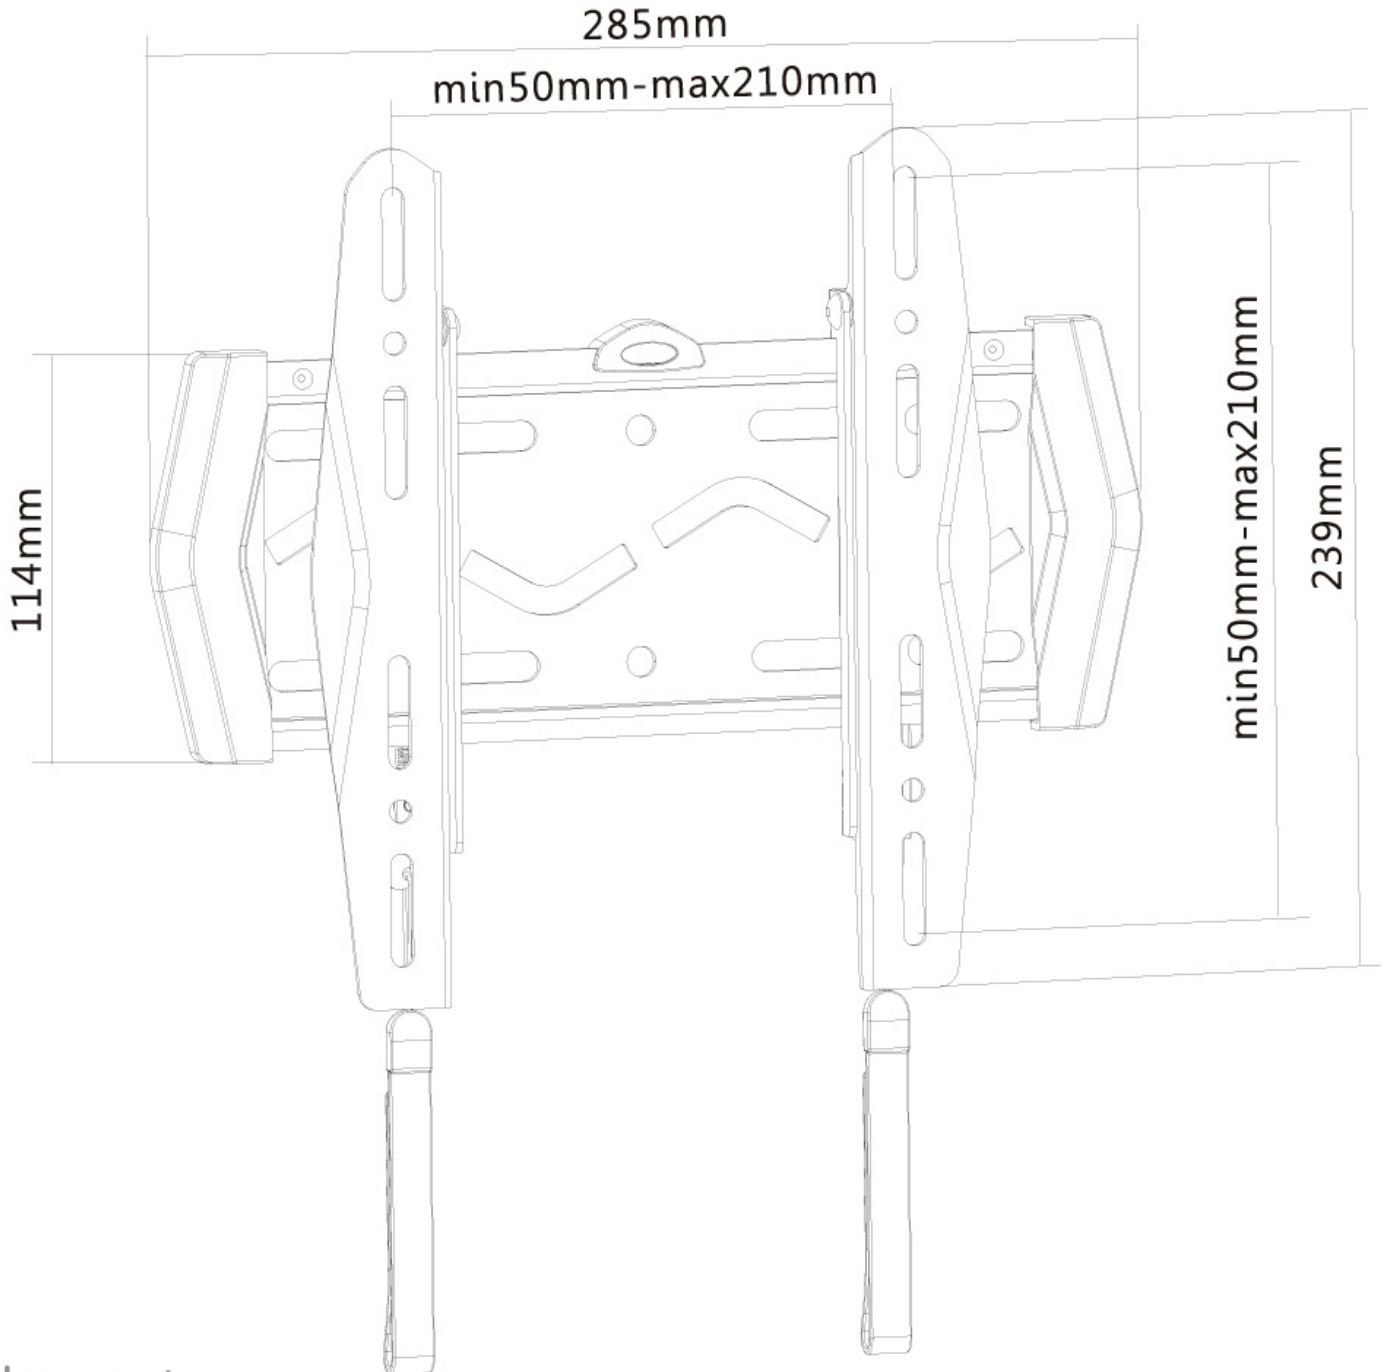

LED-W120

NEOMOUNTS LED-W120 SOPORTE DE PARED

Neomounts