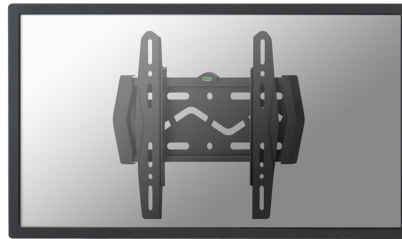

LED-W120

NEOMOUNTS LED-W120 SOPORTE DE PARED

ESPECIFICACIONES

GENERAL

Tamaño mín. pantalla*	22 inch
Tamaño máx. pantalla*	40 inch
Peso máximo	50 kg (por pantalla)
Pantallas	1
VESA mínimo	100x100 mm
VESA máximo	200x200 mm
Distancia a la pared	1,7-3 cm

FUNCIONALIDAD

Tipo	Fijo
Tipo de ajuste	Ninguno

INFORMACIÓN

Color	Negro
Material principal	Acero
Garantía	5 años
EAN code	8717371442958

*Nota: Los tamaños en pulgadas indicados son sólo una indicación, combinados con el peso y los tamaños VESA. El peso máximo y el tamaño VESA son restricciones absolutas para los productos y no deben superarse.

Neomounts

Neomounts

Neomounts LED-W120 Soporte de pared ultra plano para TV - 22-40" - máx 50 kg - VESA 100x100-200x200 - prof. 1,7-3 cm - negro

El televisor LED de montaje en pared Neomounts, modelo LED-W120, le permite montar un televisor LED para cualquier pared. Causa del patrón de orificios flexible de este sistema es el soporte de pared utilizable para casi todos los televisores LED de hasta 40" (102 cm) pulgadas.

Este soporte de pared es fácil de instalar utilizando el patrón de agujeros VESA en la parte posterior de su televisor. Este soporte de pared puede ser usado cuando la distancia máxima entre los agujeros (de izquierda a derecha) es de 20 cm. Los agujeros superior e inferior permiten una distancia máxima de 20 cm.