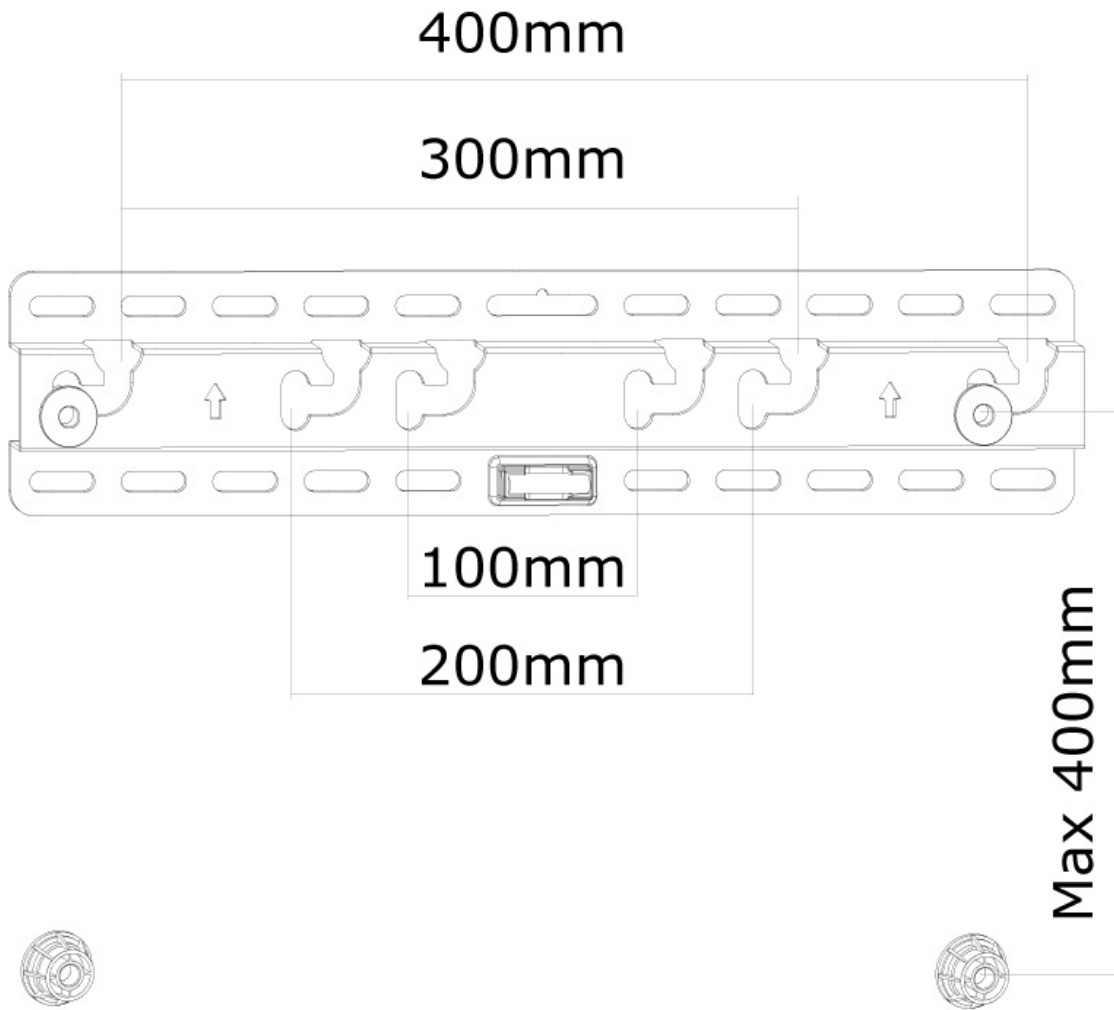

LED-W040

NEOMOUNTS LED-W040 SOPORTE DE PARED

Neomounts