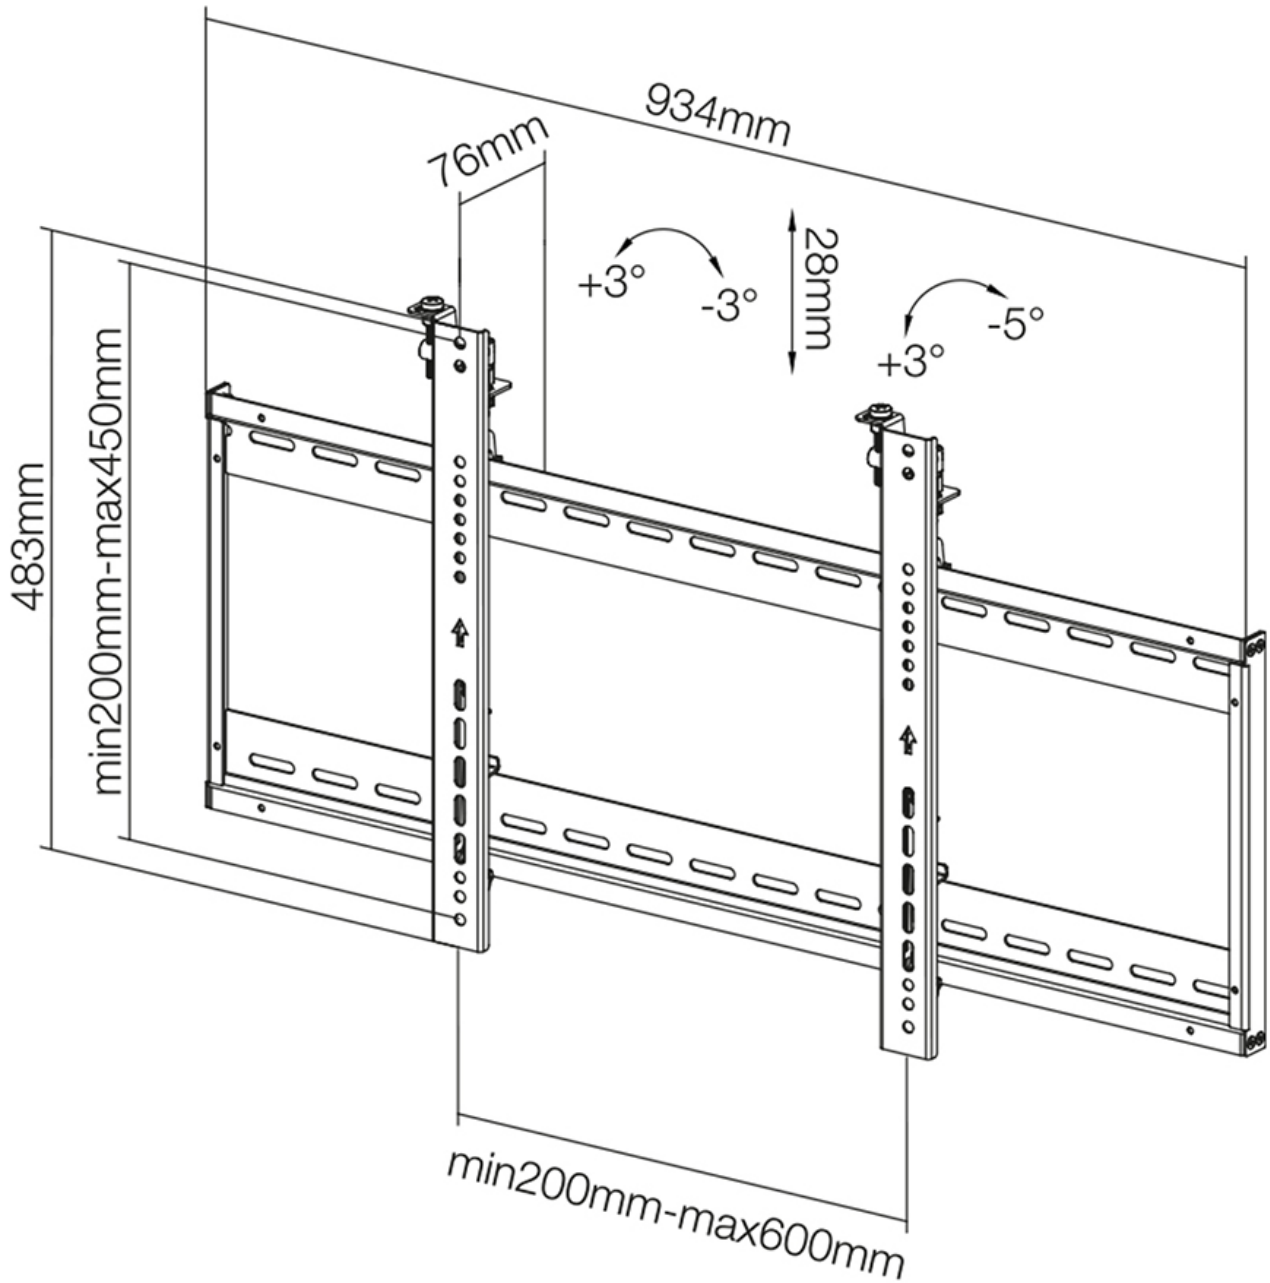

LED-VW500BLACK

SOPORTE DE PARED NEOMOUNTS PARA TV

Neomounts