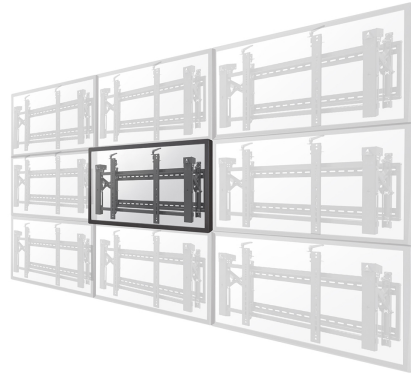

#### GENERAL

Tamaño mín. pantalla*	32 inch
Tamaño máx. pantalla*	75 inch
Peso mínimo	0 kg (por pantalla)
Peso máximo	70 kg (por pantalla)
Pantallas	1
VESA mínimo	200x200 mm
VESA máximo	600x400 mm
Distancia a la pared	14,3-30,6 cm

Neomounts

Neomounts

**Neomounts LED-VW2000BLACK Soporte de pared para videowall - 32-75" - máx 70 kg - VESA 200x200-600x400 - prof. 14,3-30,6 cm - Presionar para Pop-out - micro ajuste - bloqueable (excl. cerradura) - negro**

El soporte de pared Neomounts LCD/LED/Plasma le permite montar un televisor LCD, LED o plasma a cualquier pared. Causa del patrón de orificios flexible de este sistema es el soporte de pared utilizable para casi todos los televisores de hasta 75" (191 cm).

Este soporte de pared es fácil de instalar utilizando el patrón de agujeros VESA en la parte posterior de su televisor. Este soporte de pared puede ser usado cuando la distancia máxima entre los agujeros (de izquierda a derecha) es de 60 cm. Los orificios superior e inferior permiten una distancia máxima de 30 cm.