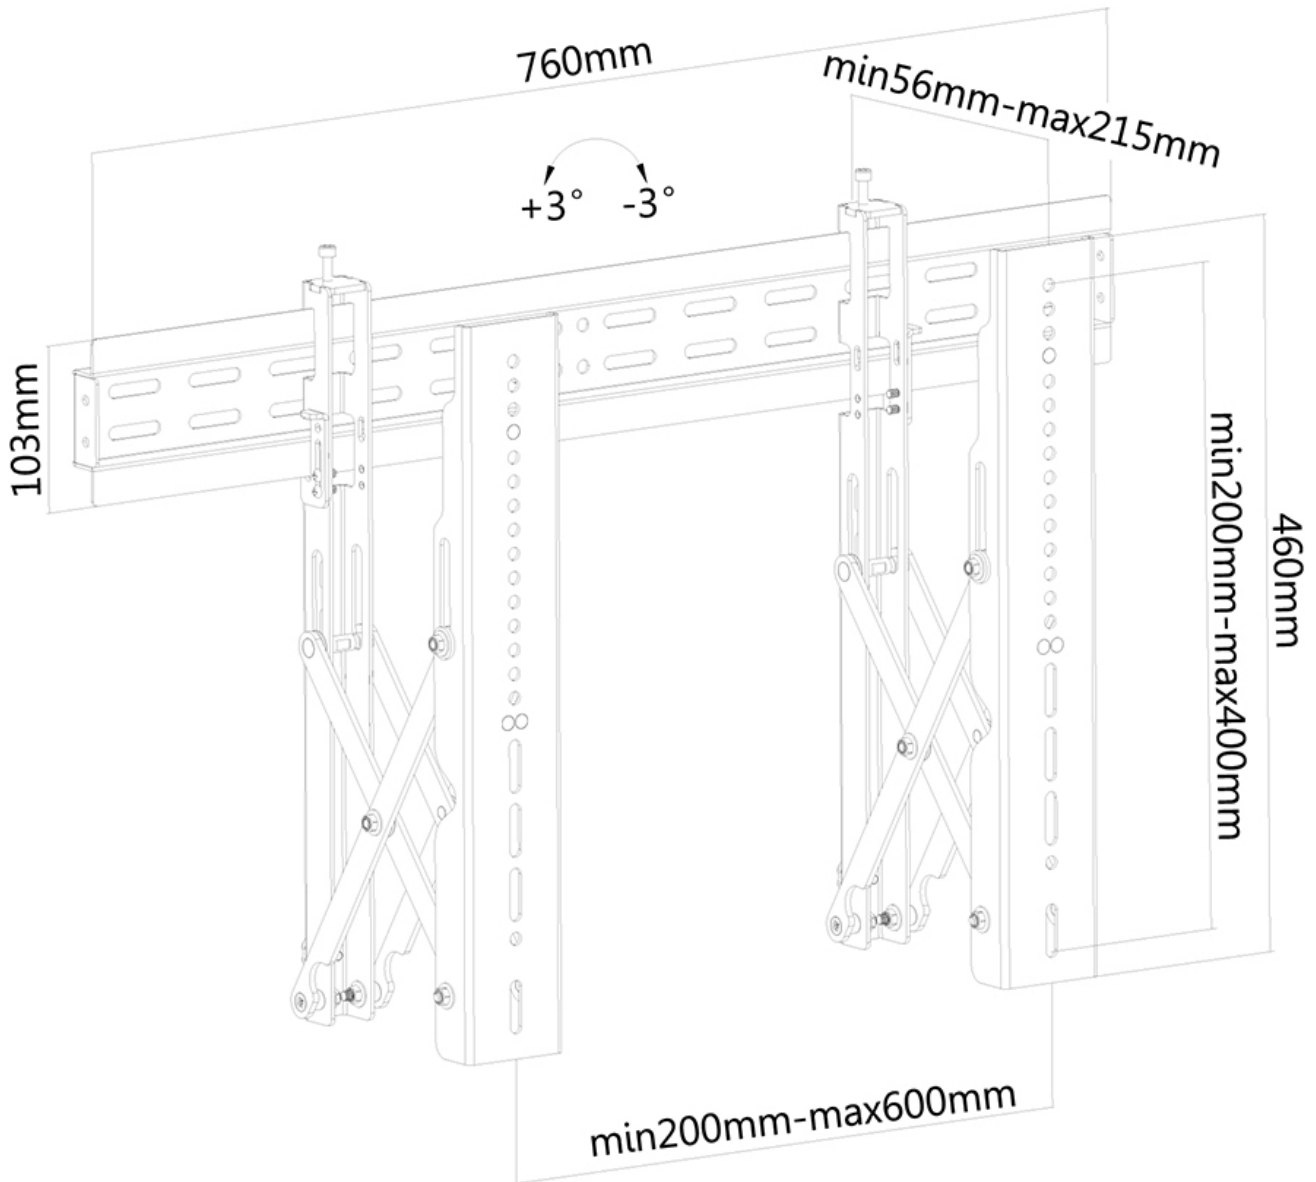

LED-VW1000BLACK

NEOMOUNTS LED-VW1000BLACK SOPORTE DE

Neomounts