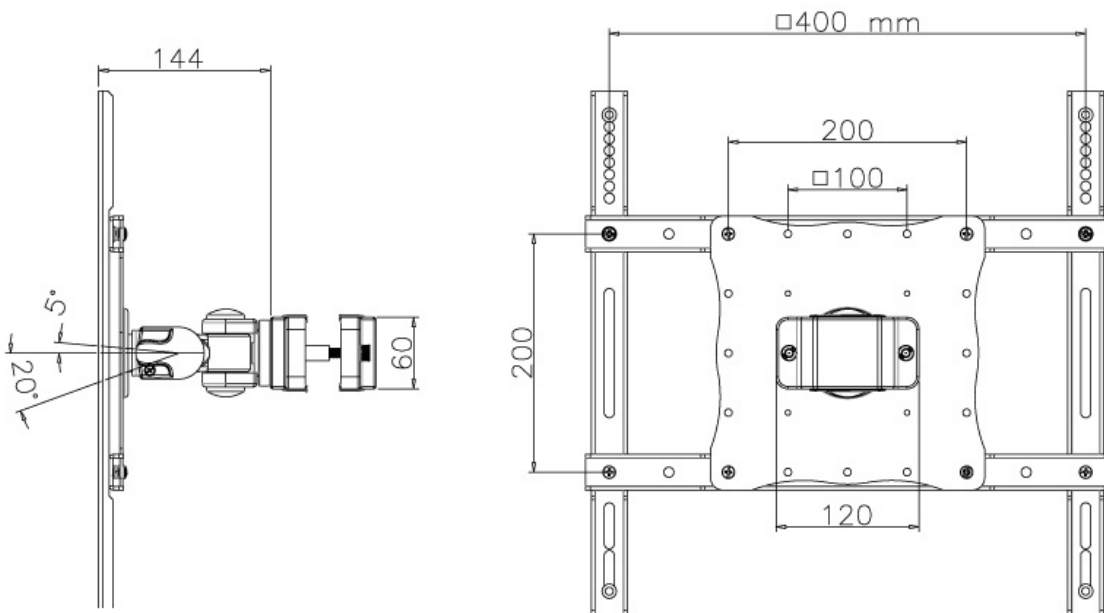

FUNCIONALIDAD

Tipo	Inclinación Rotar Girar Movimiento completo
Ajuste de ancho	60 mm
Ajuste de profundidad	14 cm
Inclinación (grados)	180°
Giro (grados)	180°
Rotación (grados)	360°
Tipo de ajuste	Ninguno

Neomounts FPMA-WP440BLACK Soporte de tubo para TV - 23-52" - máx 25 kg - VESA 75x75-400x400 - adecuado para Ø 30-50 mm - movimiento completo - negro

El Neomounts LCD/LED/TFT de montaje en poste, modelo FPMA-WP440BLACK, le permite montar una pantalla plana a un poste.

El montaje tiene 2 movimientos ofrecen la máxima flexibilidad. Este modelo permite a los usuarios girar, inclinar y girar la pantalla plana para una máxima eficiencia y confort. Profundidad: 14 cm.

Se conecta fácilmente a la parte trasera de cada pantalla plana debido al patrón de agujeros VESA. Este soporte de pared tiene pantallas de hasta 25 kg con un 75x75 o patrón de agujeros VESA 400x400 mm. Ideal para montar pantallas de hasta 52" (132 cm) a cualquier poste con un diámetro de entre 30 y 50 mm.

FPMA-WP440BLACK

NEOMOUNTS FPMA-WP440BLACK SOPORTE

Neomounts

Measuring unit: mm