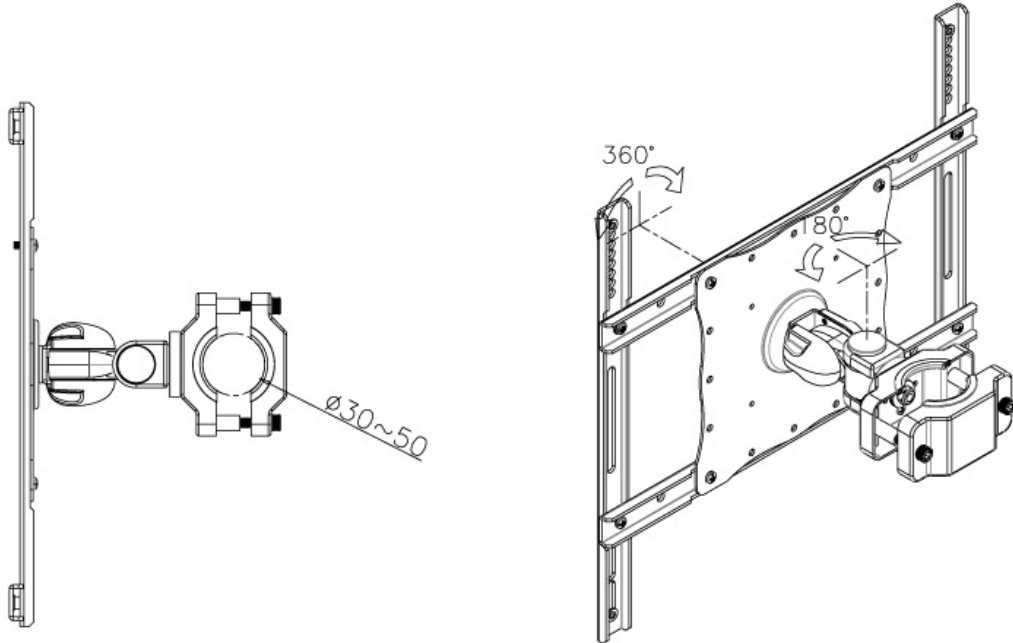

FPMA-WP440BLACK

NEOMOUNTS FPMA-WP440BLACK SOPORTE

Neomounts

Measuring unit: mm