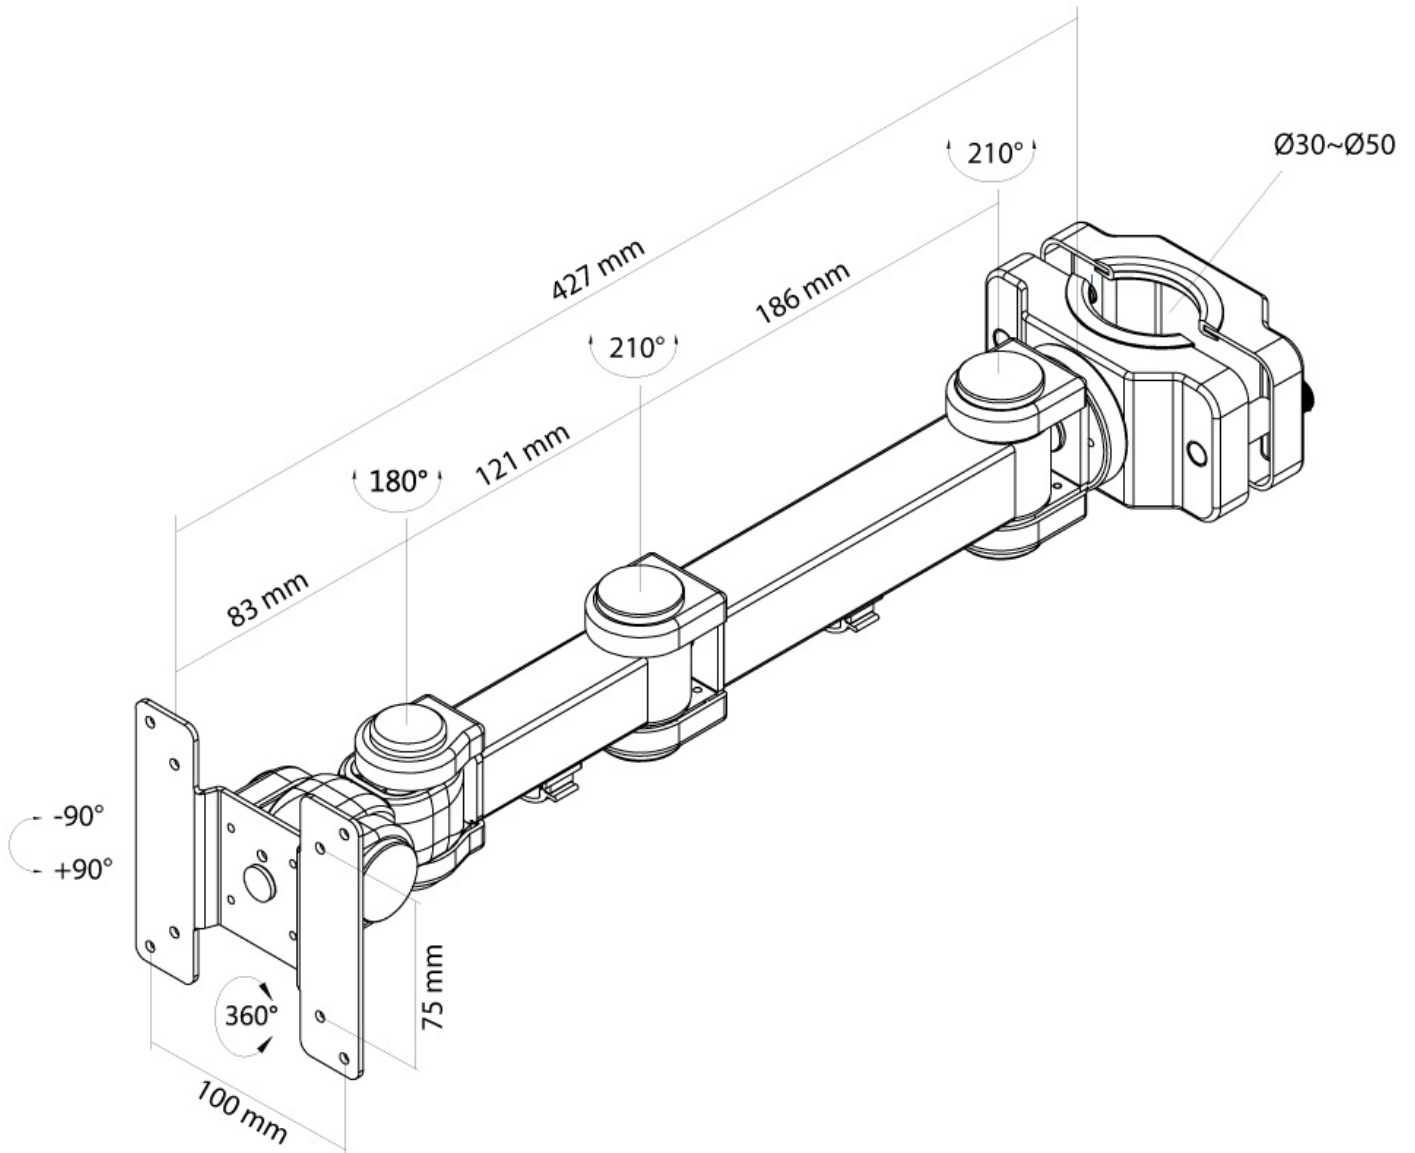

FPMA-WP300BLACK

NEOMOUNTS FPMA-WP300BLACK SOPORTE

Neomounts